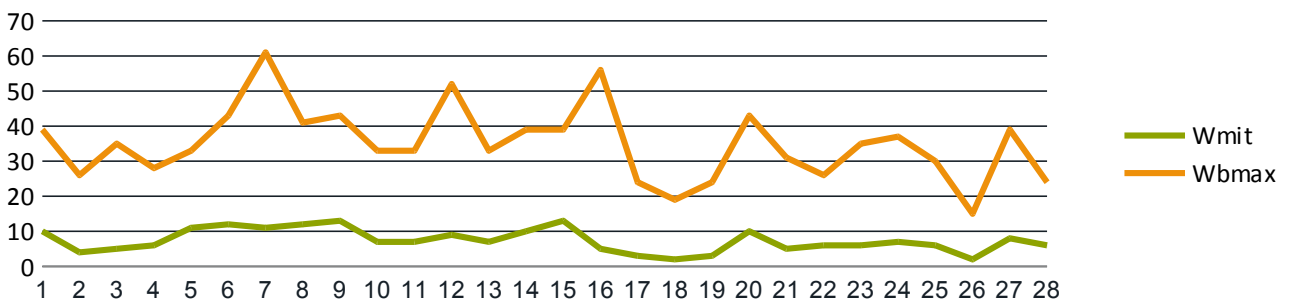

Monatsstatistik für Februar 2014