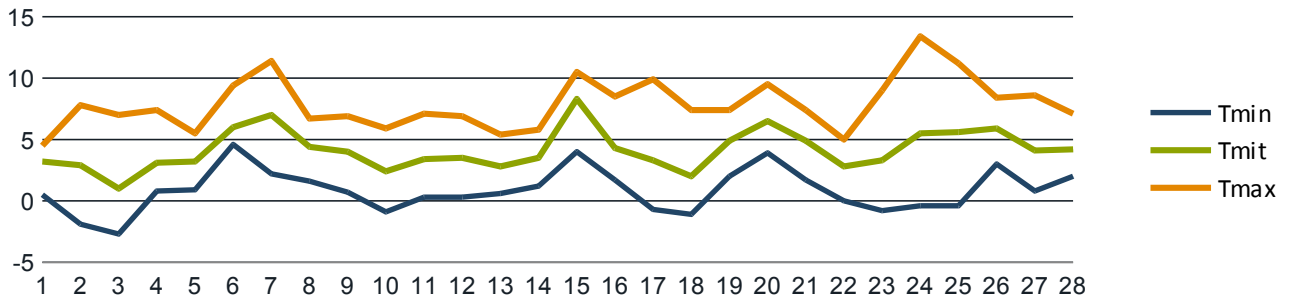

Monatsstatistik für Februar 2014