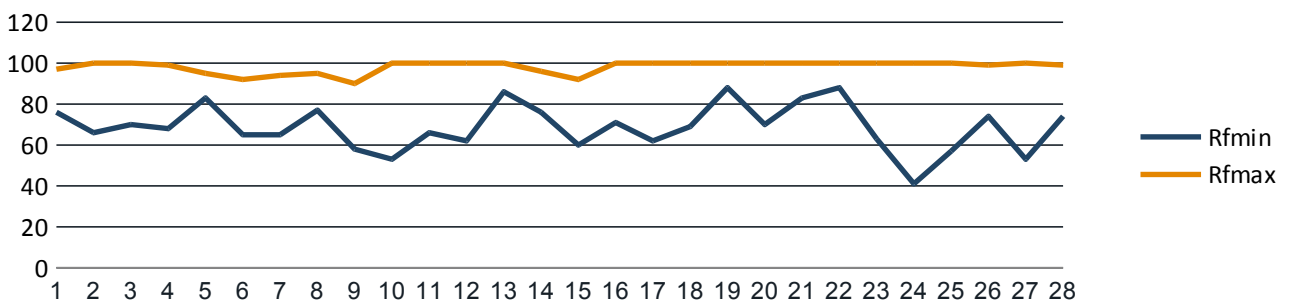

Monatsstatistik für Februar 2014