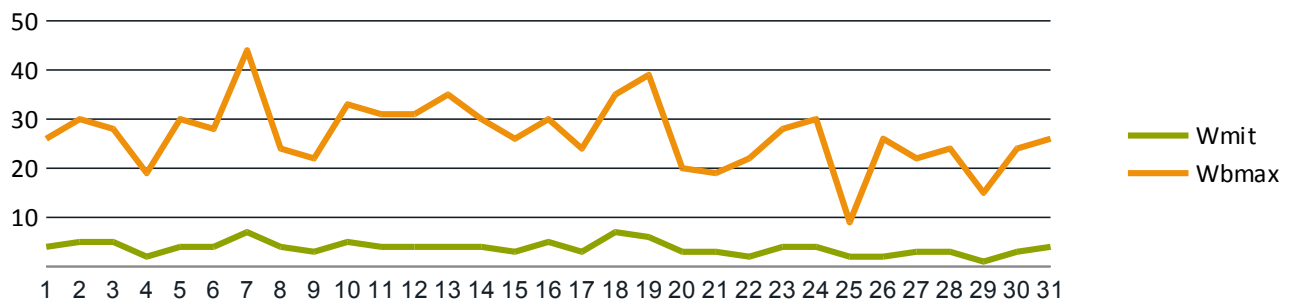

Monatsstatistik für August 2013