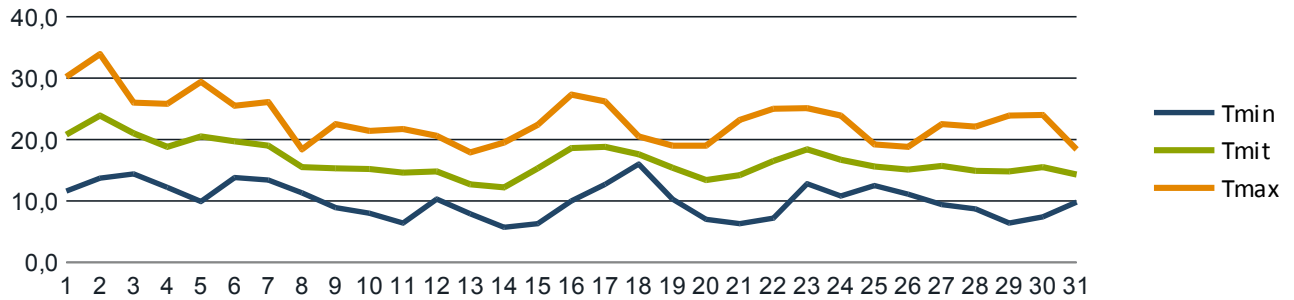

Monatsstatistik für August 2013