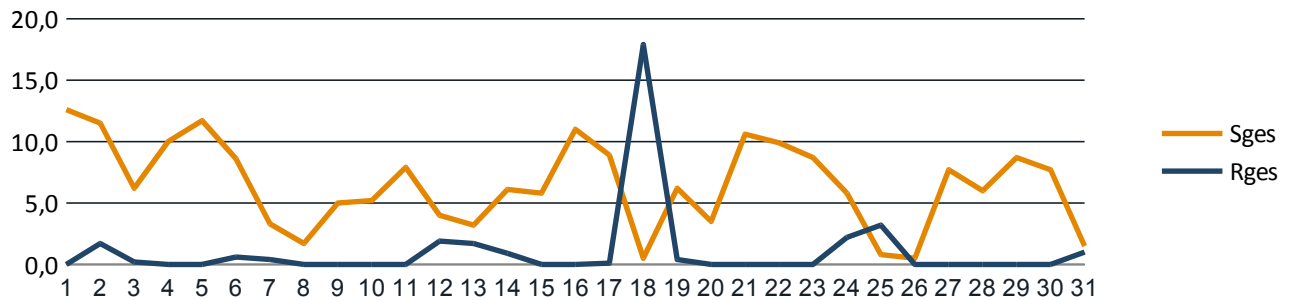

Monatsstatistik für August 2013