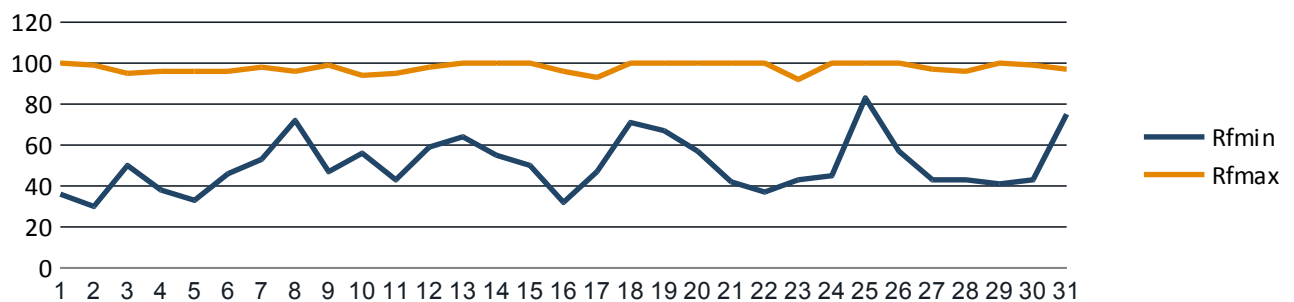

Monatsstatistik für August 2013