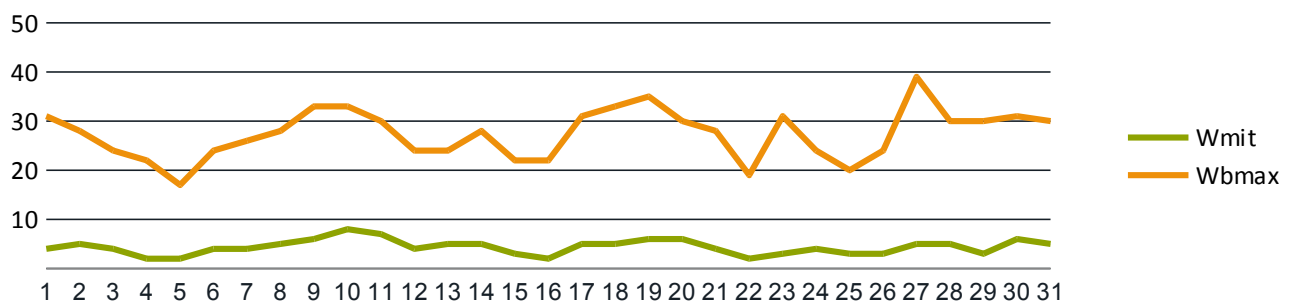

Monatsstatistik für Juli 2013