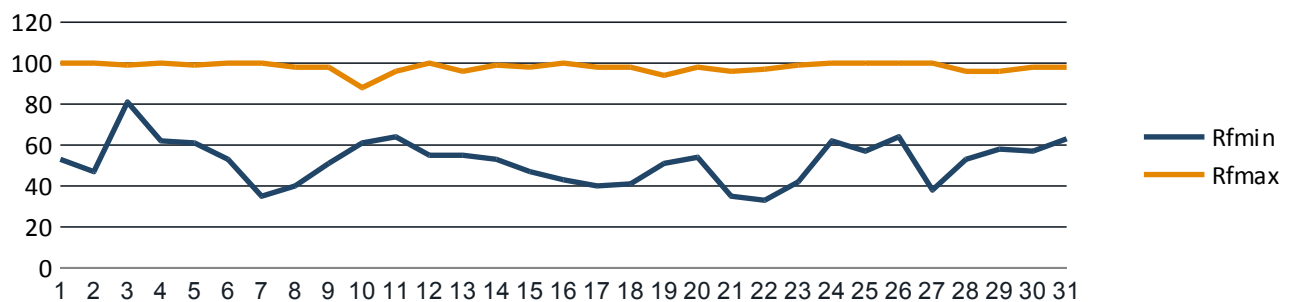

Monatsstatistik für Juli 2013