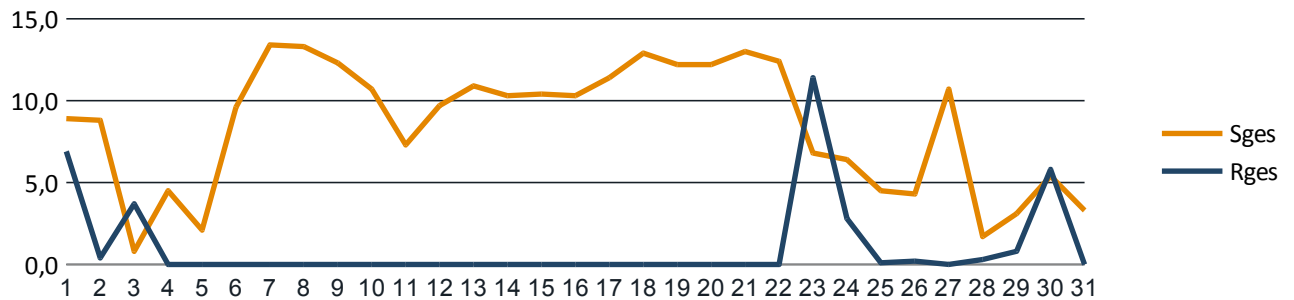

Monatsstatistik für Juli 2013