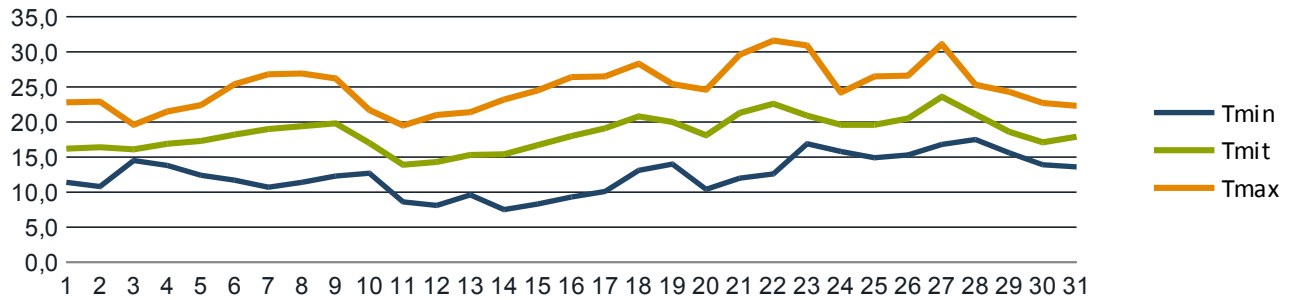

Monatsstatistik für Juli 2013