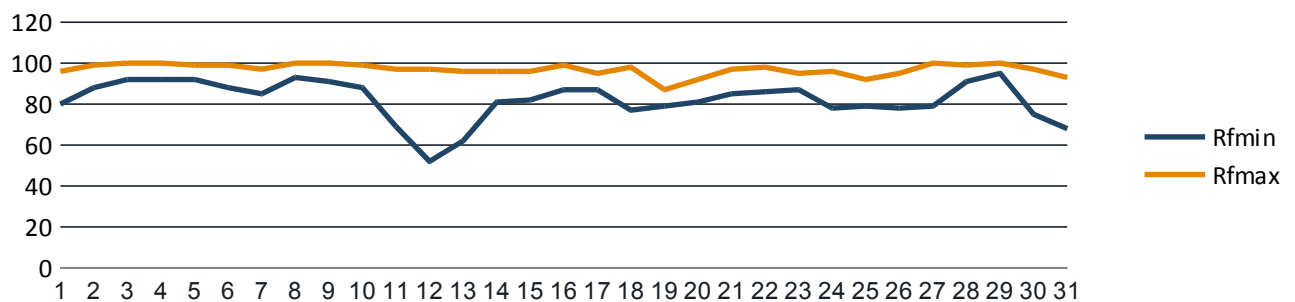

Monatsstatistik für Januar 2013