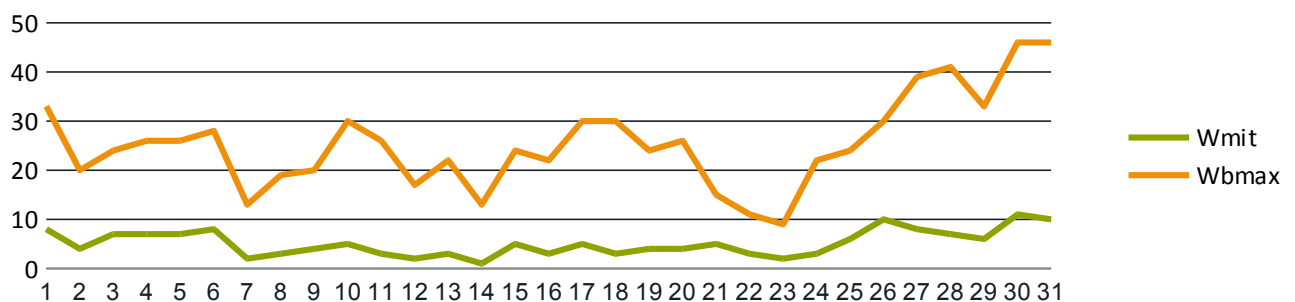

Monatsstatistik für Januar 2013