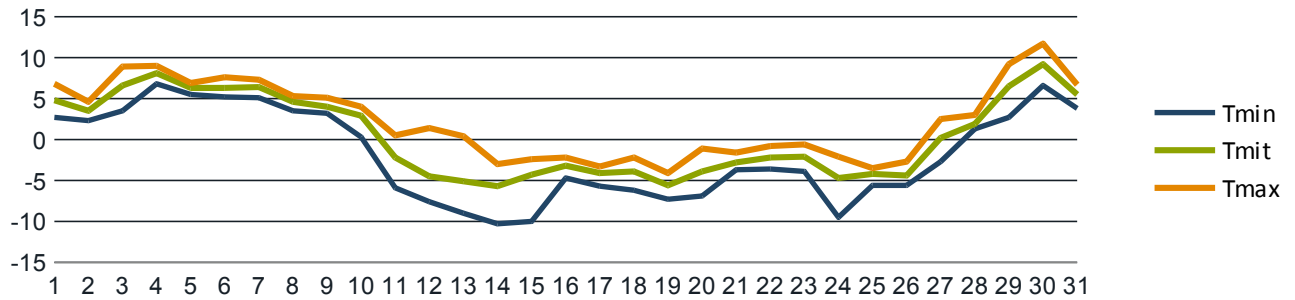

Monatsstatistik für Januar 2013