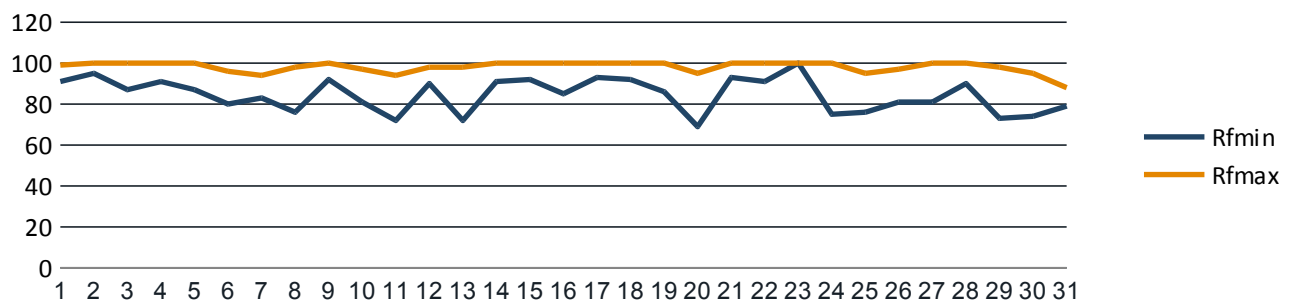

Monatsstatistik für Dezember 2012