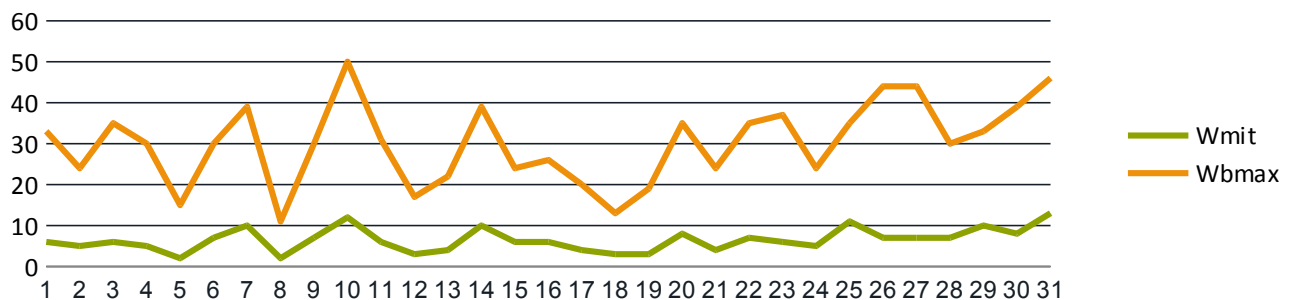

Monatsstatistik für Dezember 2012