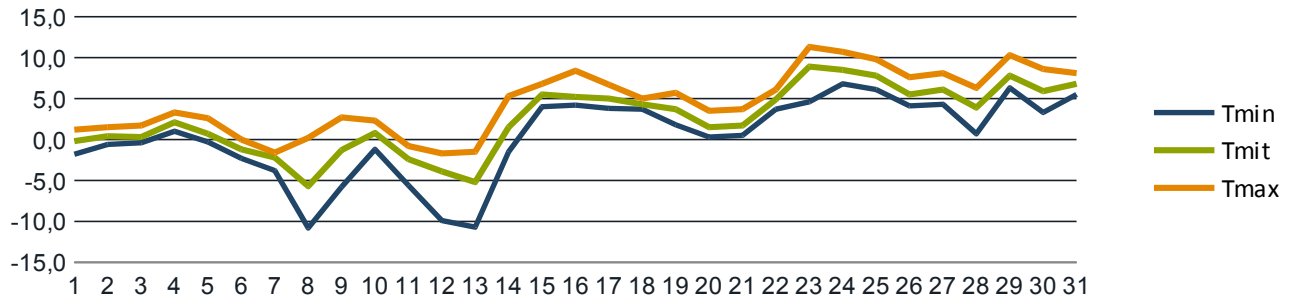

Monatsstatistik für Dezember 2012