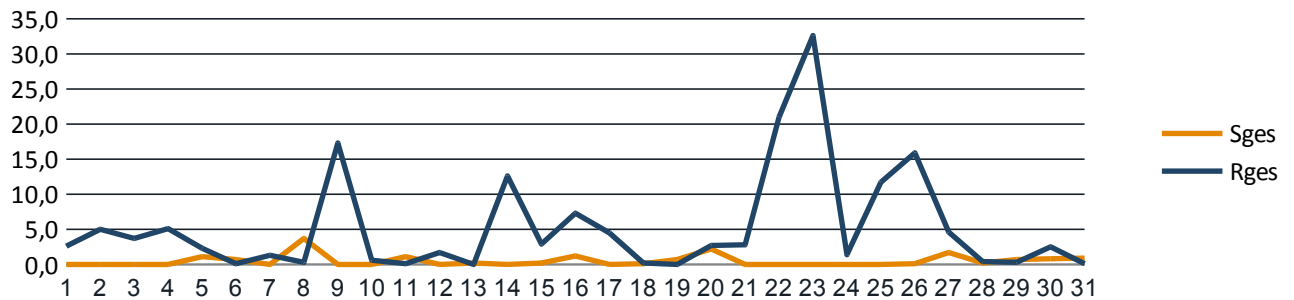

Monatsstatistik für Dezember 2012