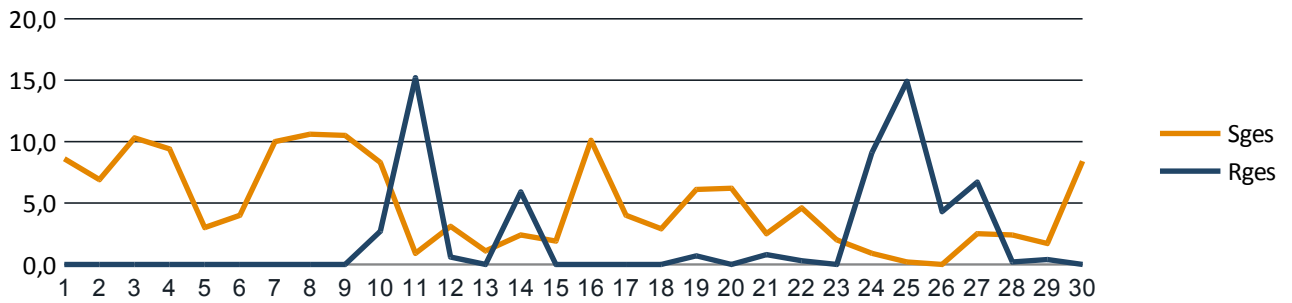

Monatsstatistik für September 2012