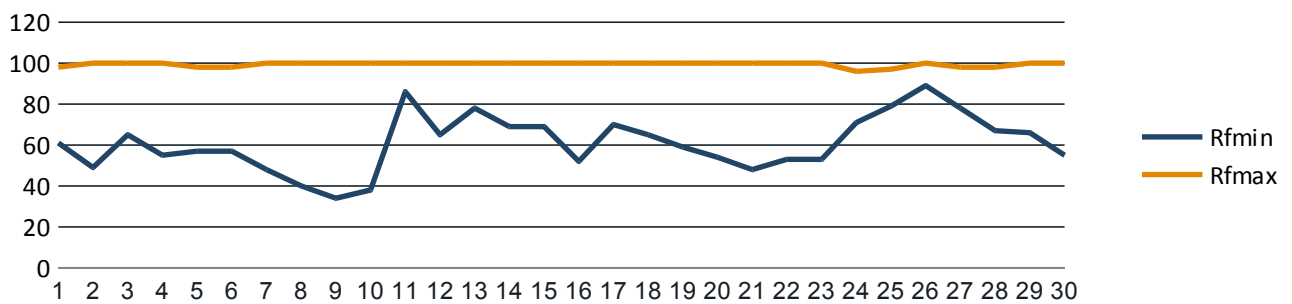

Monatsstatistik für September 2012