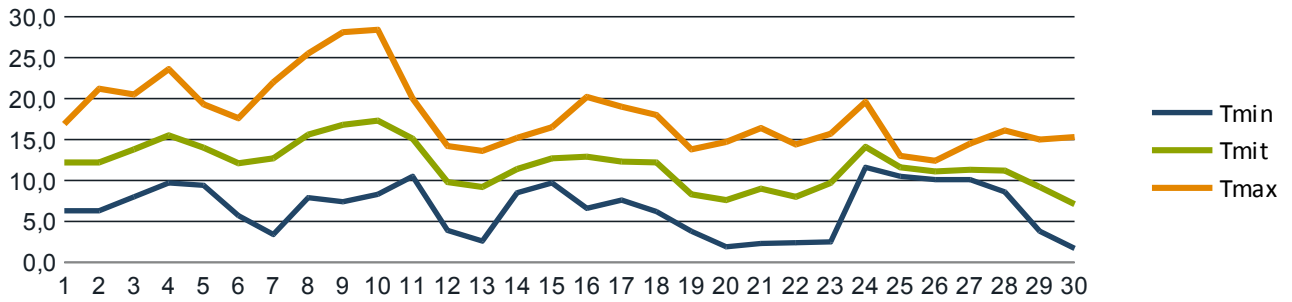

Monatsstatistik für September 2012