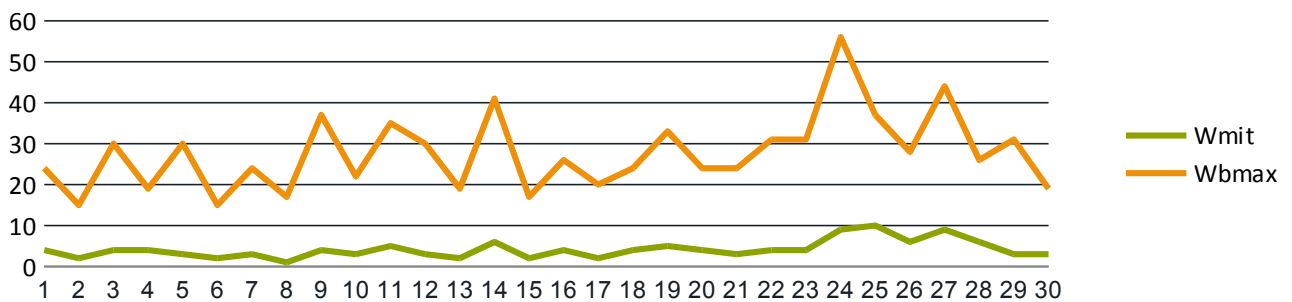

Monatsstatistik für September 2012