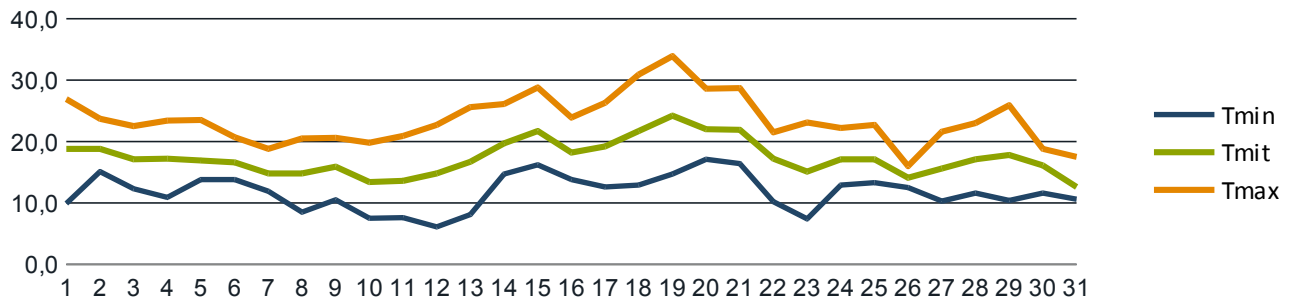

Monatsstatistik für August 2012