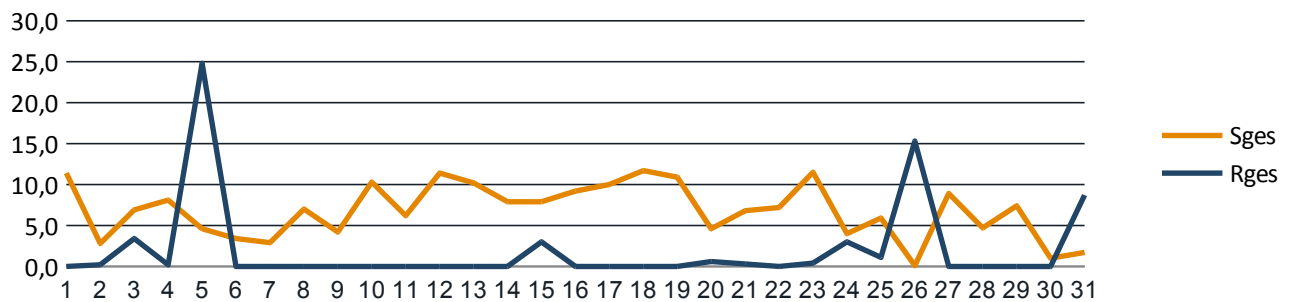

Monatsstatistik für August 2012