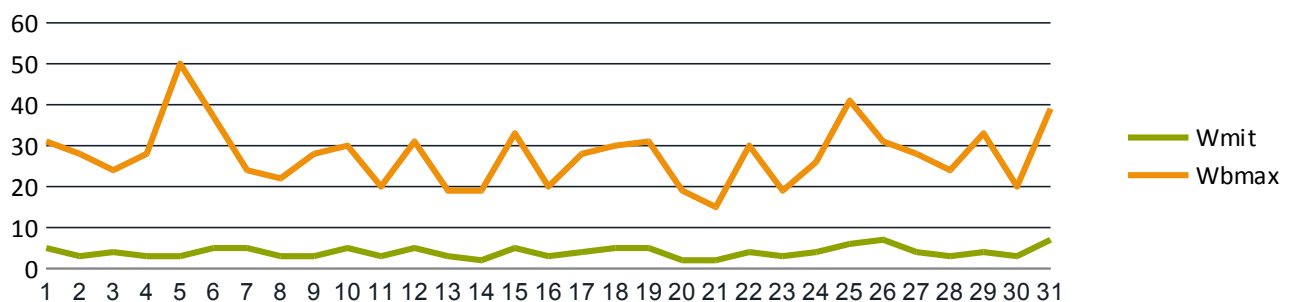

Monatsstatistik für August 2012