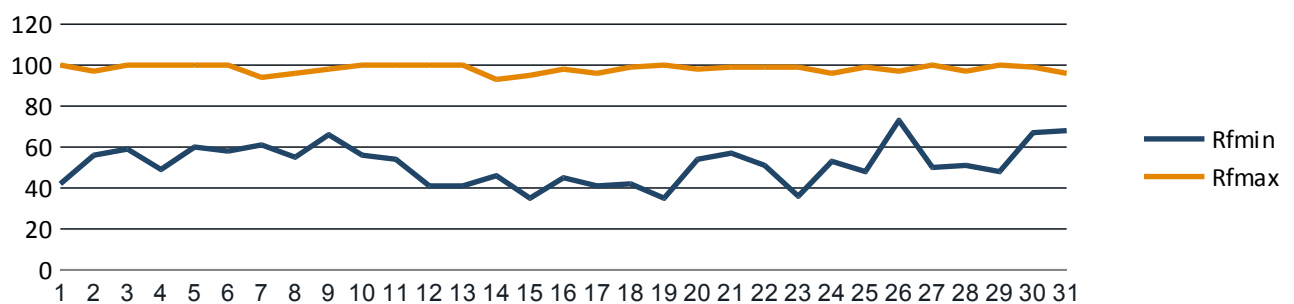

Monatsstatistik für August 2012