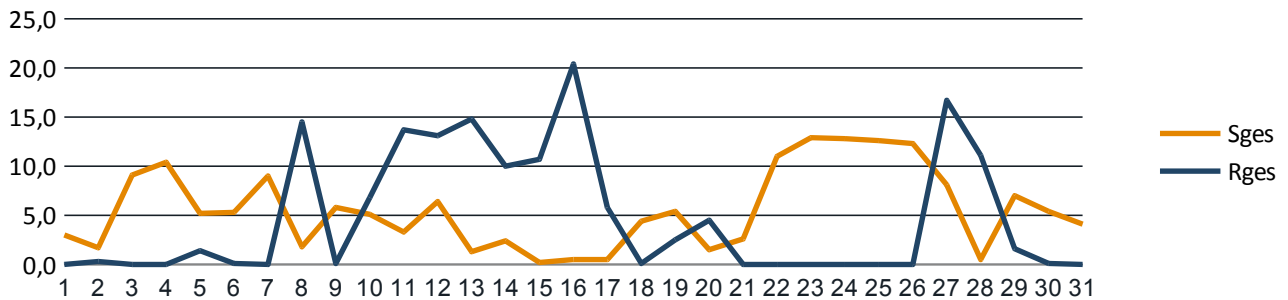

Monatsstatistik für Juli 2012