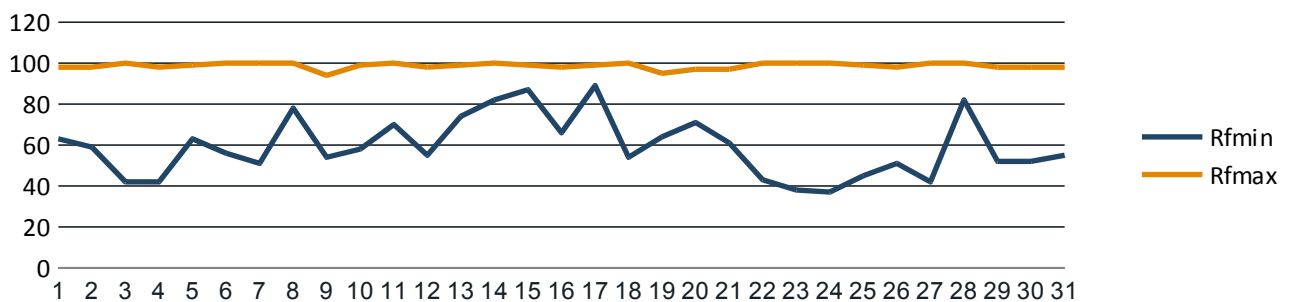

Monatsstatistik für Juli 2012