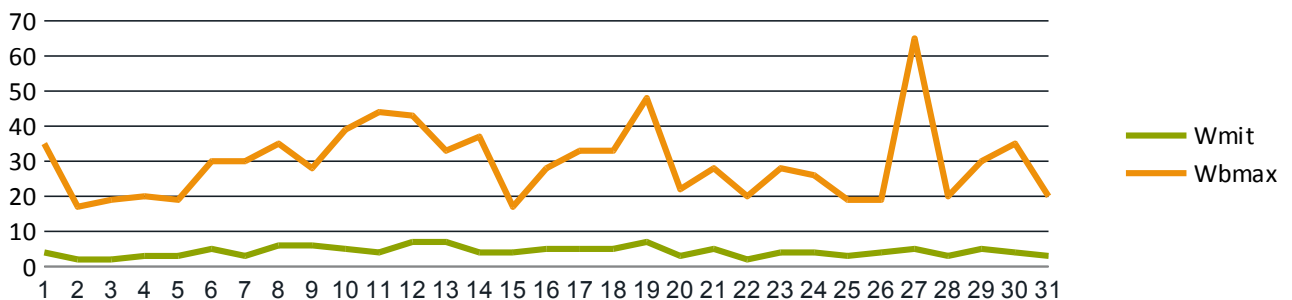

Monatsstatistik für Juli 2012