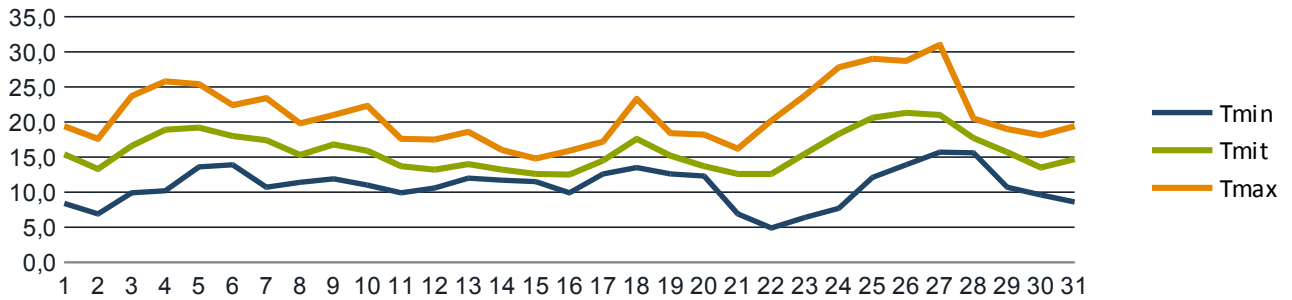

Monatsstatistik für Juli 2012