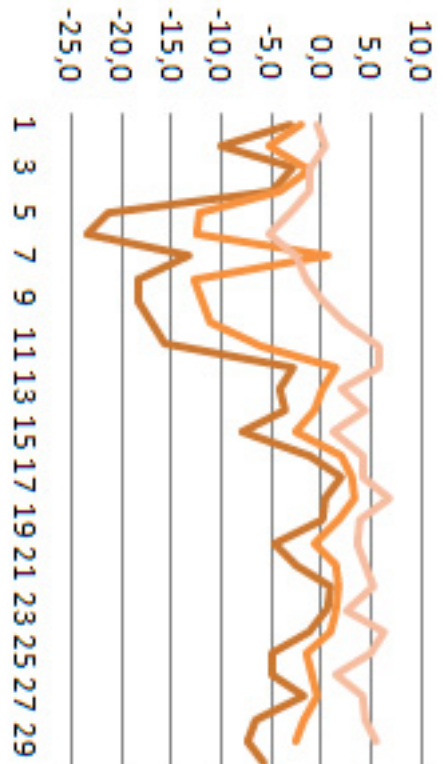

Tmin Tmit Tmax