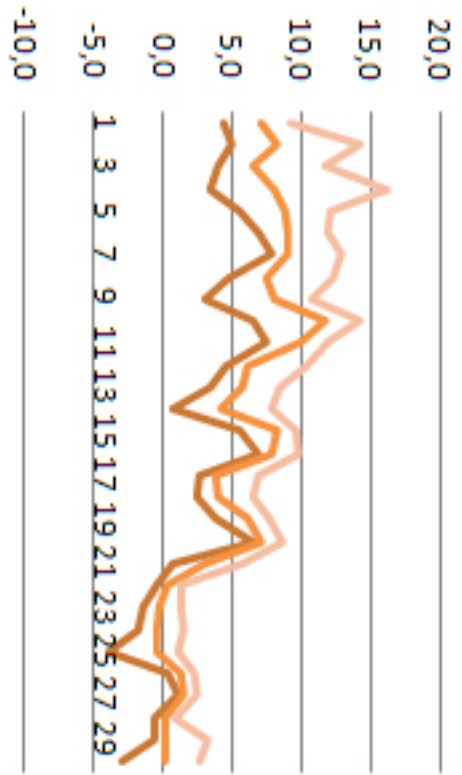

Tmin Tmit Tmax