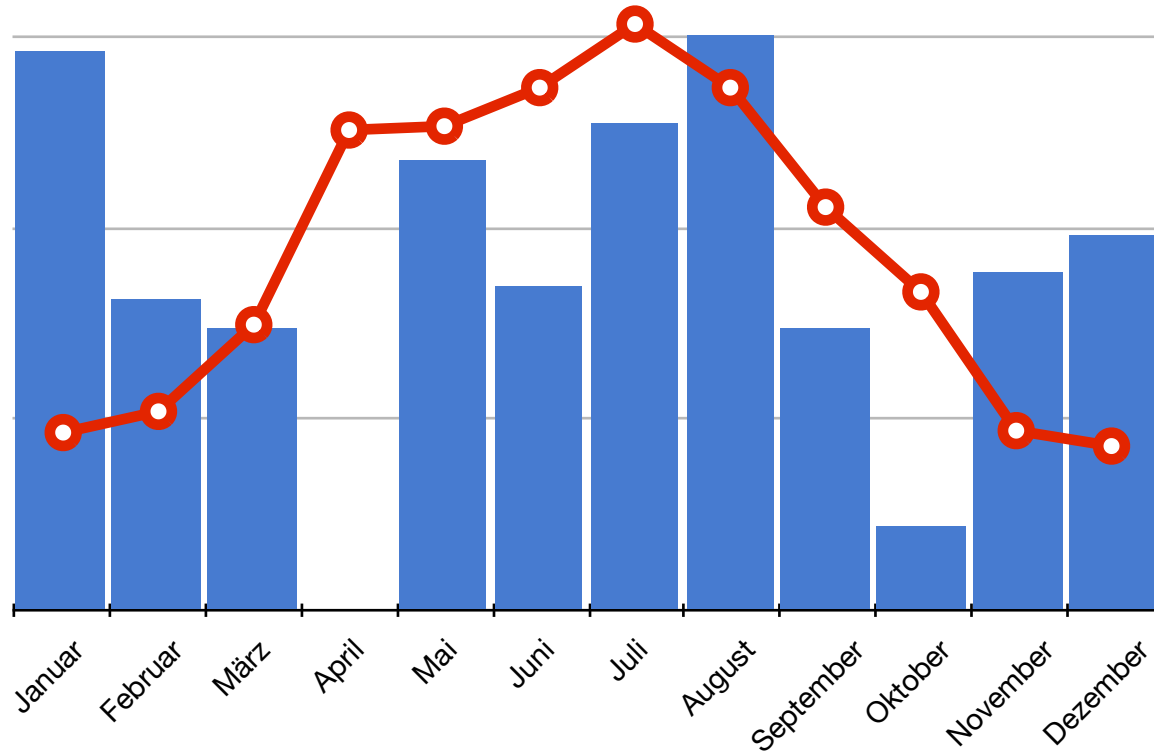

Klimadiagramm 2007

Monat	Rges in mm	Tmax in °C
Januar	220,3	12,1
Februar	122,7	13,2
März	110,8	17,7
April	1,2	27,8
Mai	176,8	28
Juni	128,2	30
Juli	192,3	33,3
August	226,5	30
September	111,7	23,8
Oktober	33,7	19,4
November	133,6	12,2
Dezember	148	11,4