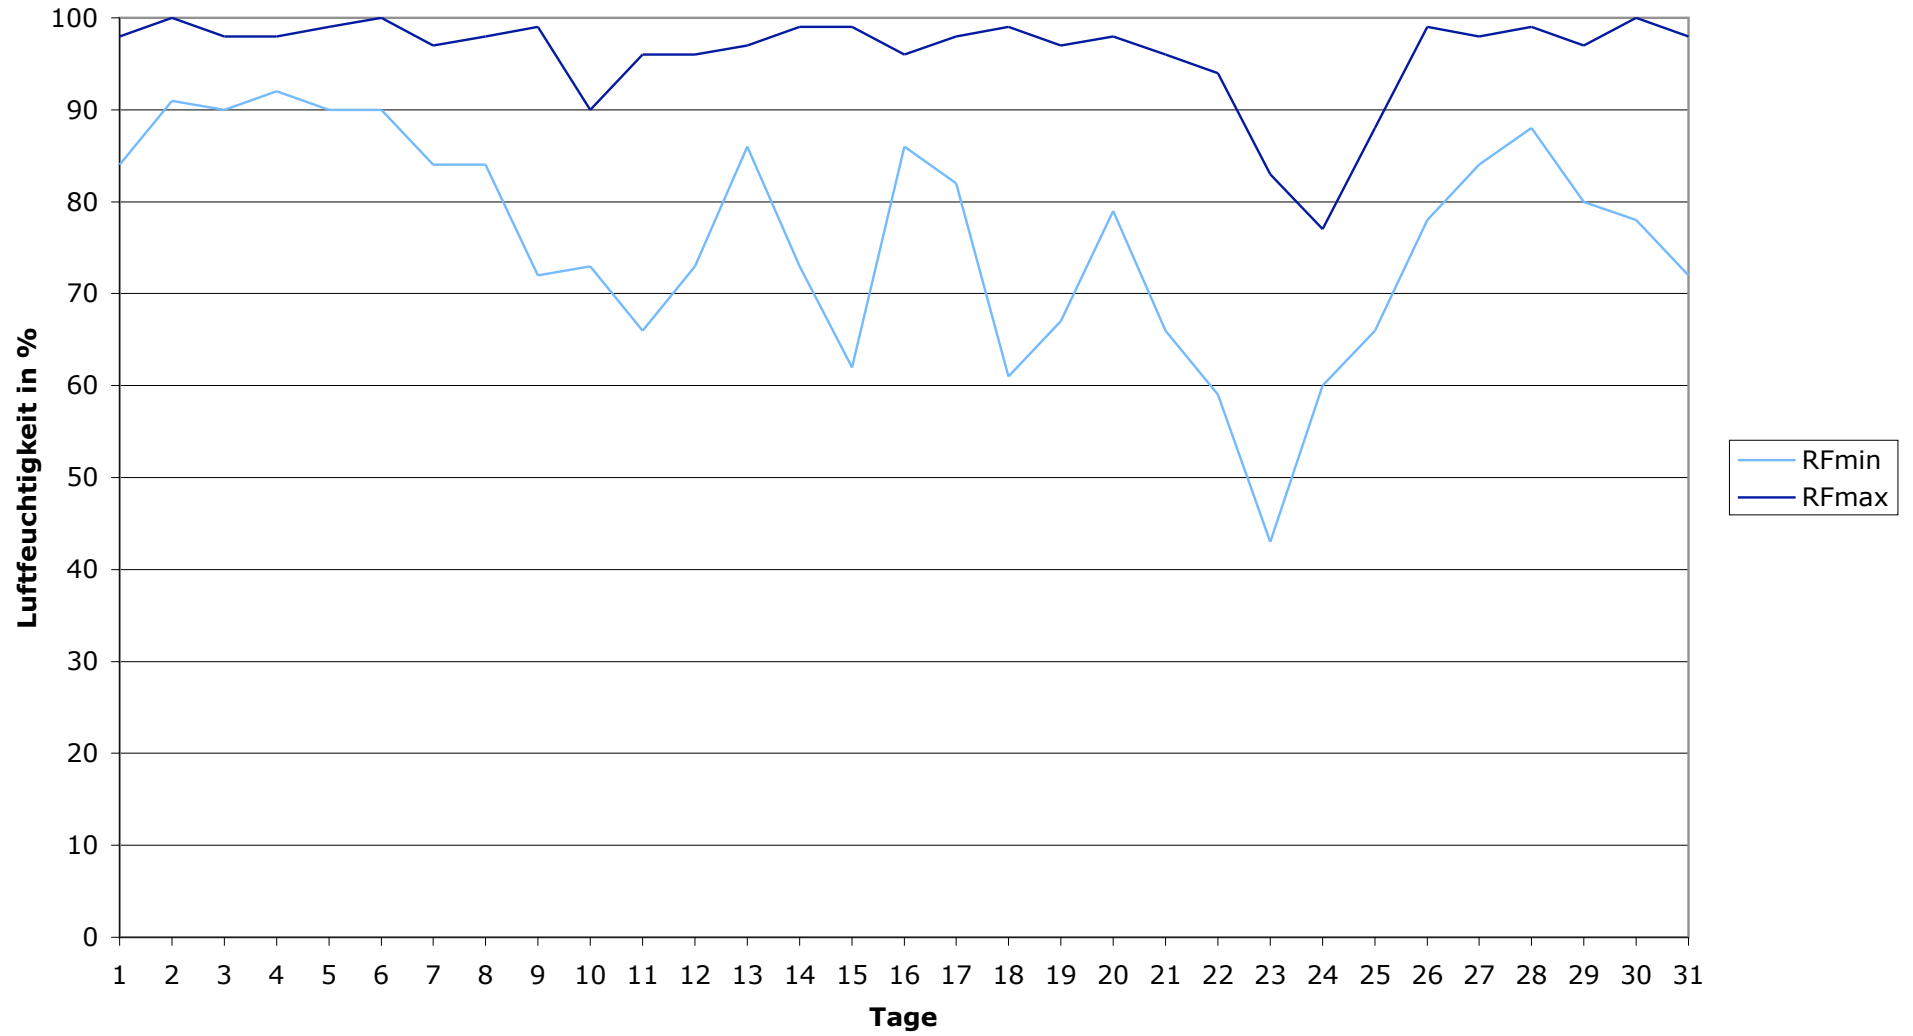

Datum	Tmin	Tmit	Tmax	Sges	Rges	RFmin	RFmax	Wmit	WBmax
01.01.2007	4,1	5,8	7,8	0	14,6	84	98	8	56
02.01.2007	0,2	3	4,9	0,1	7,2	91	100	7	30
03.01.2007	3,6	4,7	6	0	3,2	90	98	6	26
04.01.2007	4,5	6,1	6,8	0	11,8	92	98	10	44
05.01.2007	5,4	6,5	8,9	0	6,9	90	99	8	31
06.01.2007	6,8	8,4	9,9	0	19,8	90	100	6	35
07.01.2007	5,7	6,5	7,4	0,1	0,1	84	97	8	48
08.01.2007	4,4	7	11,2	0	11,9	84	98	9	33
09.01.2007	6,8	10,7	11,6	0,1	1,6	72	99	7	35
10.01.2007	9,3	9,6	11,9	1	7,9	73	90	11	48
11.01.2007	4,1	5,7	8,1	0	25,8	66	96	12	48
12.01.2007	6,2	7,6	10,5	0,1	2,5	73	96	10	48
13.01.2007	7,1	9,1	9,2	0	6,2	86	97	7	41
14.01.2007	1,9	5,1	7,7	1,3	0	73	99	7	48
15.01.2007	-1,2	2	7,9	6,3	0	62	99	4	19
16.01.2007	-0,1	3,8	6,7	0	0,6	86	96	7	24
17.01.2007	5,7	7,9	10,1	0,2	24,8	82	98	9	46
18.01.2007	5,9	9,7	12,1	0	47,7	61	99	15	83
19.01.2007	6,4	8,1	11,1	1,4	2	67	97	13	57
20.01.2007	6,2	9,1	11,6	0,1	3,9	79	98	8	48
21.01.2007	4,1	4,7	6,1	0,1	9,5	66	96	10	56
22.01.2007	-0,6	1,8	4,7	0,2	0,6	59	94	5	28
23.01.2007	-7,1	-3,6	1,2	4,8	0	43	83	4	24
24.01.2007	-6,7	-3,8	0,6	6,1	0	60	77	5	28
25.01.2007	-4,3	-2,9	-0,6	1,4	0	66	88	4	22
26.01.2007	-8,5	-4,1	1,8	0	3,1	78	99	6	22
27.01.2007	-1,5	1,8	3,4	0,2	1,8	84	98	11	31
28.01.2007	1,7	3	5,9	0	5,7	88	99	9	39
29.01.2007	3,1	5,4	7,4	0,2	0,1	80	97	9	37
30.01.2007	2,4	4,7	7,5	1,4	0,4	78	100	3	24
31.01.2007	4	5,3	7,7	1,5	0,6	72	98	6	33
Maximum	9,3	10,7	12,1	6,3	47,7	92	100	15	83
Mittel	2,57	4,80	7,33	0,86	7,11	76,10	96,16	7,87	38,45
Minimum	-8,5	-4,1	-0,6	0	0	43	77	3	19
Summe				26,6	220,3				

Monatsstatistik

Niedrigste (Tmin)	-8,5 °C
Mittlere Temperatur (Tmit)	4,80 °C
Höchste Temperatur (Tmax)	12,1 °C
Gesamtdauer Sonnenschein (Sges)	26,6 Stunden
Gesamtregenmenge (Rges)	220,3 mm oder l/qm
Minimale Luftfeuchtigkeit (RFmin)	43 %
Maximale Luftfeuchtigkeit (RFmax)	100 %
Mittlerer Wind (Wmit)	7,87 km/h
Maximale Windboe (WBmax)	83 km/h
Heizgradtagzahl (20/12)	471,3
Heizgradtagzahl (20/15)	471,3

Klimadiagramm

Temperaturen

Luftfeuchtigkeit

Windgeschwindigkeiten