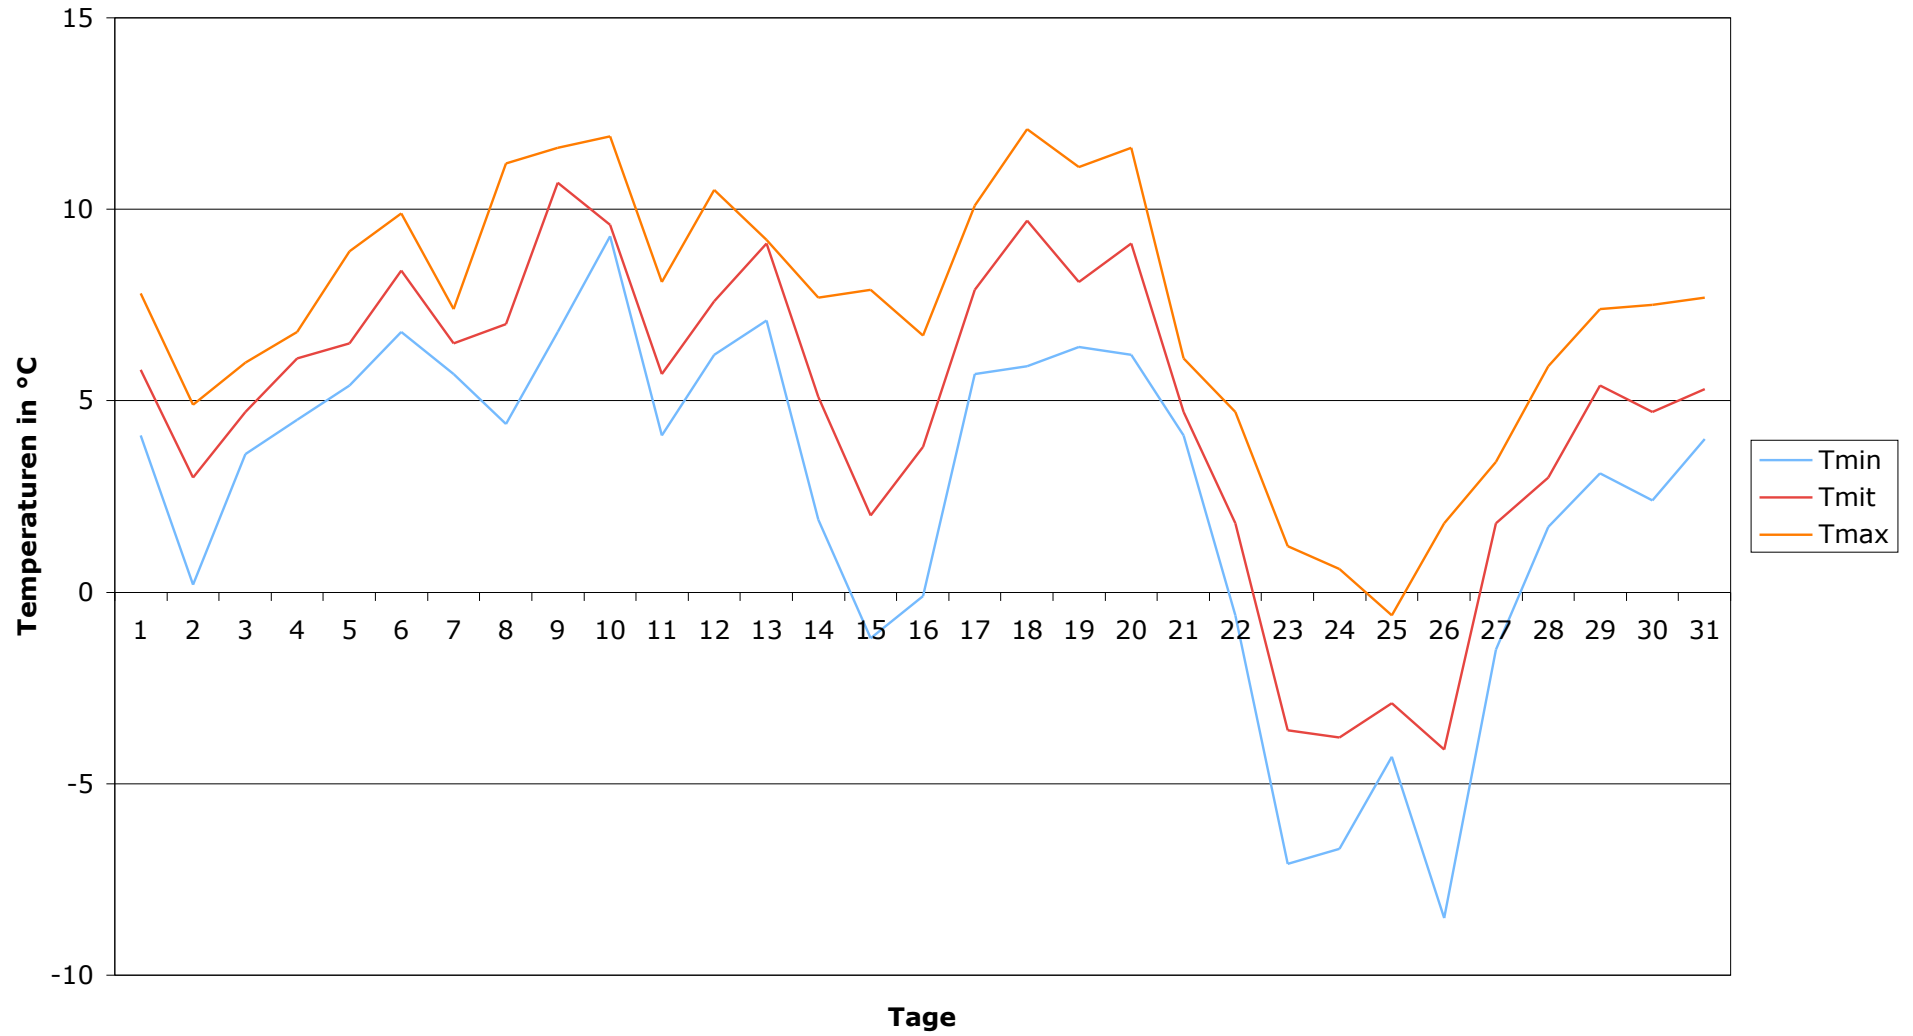

Temperaturen