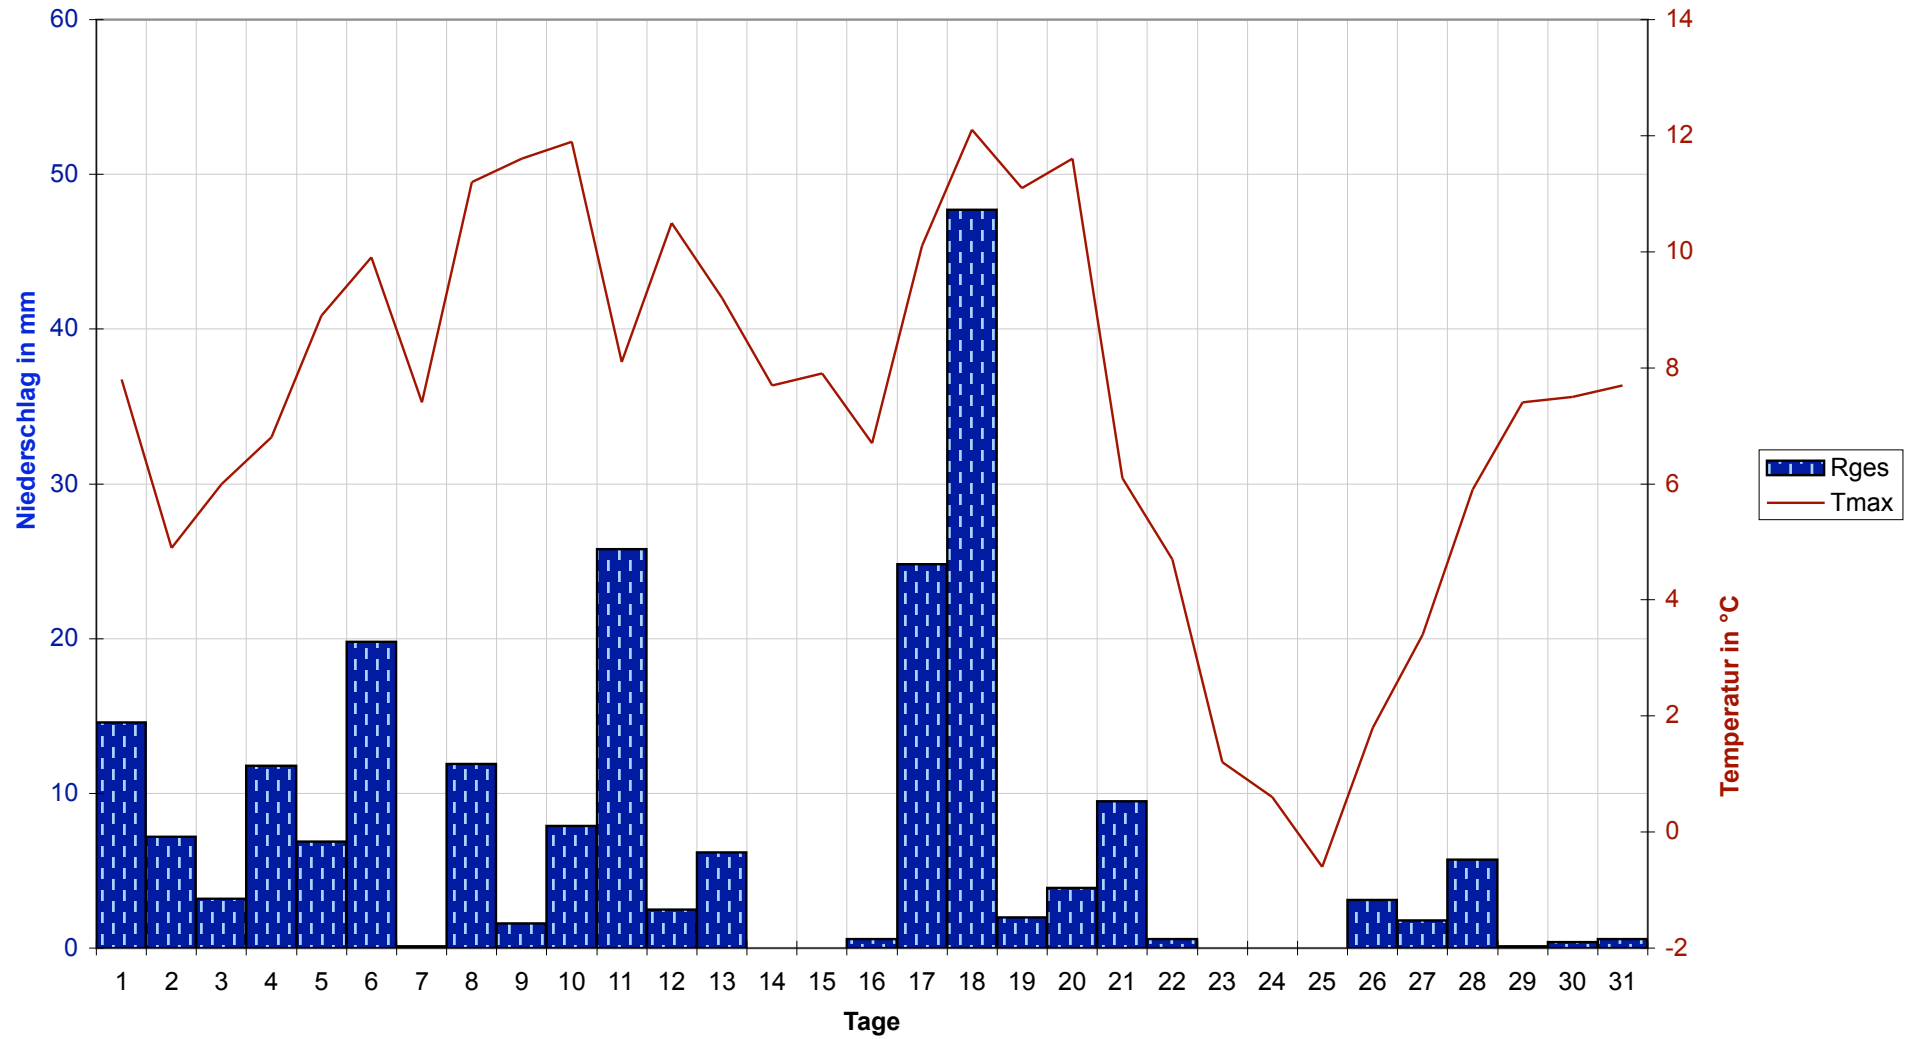

Datum	Tmin	Tmit	Tmax	Sges	Rges	RFmin	RFmax	Wmit	WBmax
01.01.2007	4,1	5,8	7,8	0	14,6	84	98	8	56
02.01.2007	0,2	3	4,9	0,1	7,2	91	100	7	30
03.01.2007	3,6	4,7	6	0	3,2	90	98	6	26
04.01.2007	4,5	6,1	6,8	0	11,8	92	98	10	44
05.01.2007	5,4	6,5	8,9	0	6,9	90	99	8	31
06.01.2007	6,8	8,4	9,9	0	19,8	90	100	6	35
07.01.2007	5,7	6,5	7,4	0,1	0,1	84	97	8	48
08.01.2007	4,4	7	11,2	0	11,9	84	98	9	33
09.01.2007	6,8	10,7	11,6	0,1	1,6	72	99	7	35
10.01.2007	9,3	9,6	11,9	1	7,9	73	90	11	48
11.01.2007	4,1	5,7	8,1	0	25,8	66	96	12	48
12.01.2007	6,2	7,6	10,5	0,1	2,5	73	96	10	48
13.01.2007	7,1	9,1	9,2	0	6,2	86	97	7	41
14.01.2007	1,9	5,1	7,7	1,3	0	73	99	7	48
15.01.2007	-1,2	2	7,9	6,3	0	62	99	4	19
16.01.2007	-0,1	3,8	6,7	0	0,6	86	96	7	24
17.01.2007	5,7	7,9	10,1	0,2	24,8	82	98	9	46
18.01.2007	5,9	9,7	12,1	0	47,7	61	99	15	83
19.01.2007	6,4	8,1	11,1	1,4	2	67	97	13	57
20.01.2007	6,2	9,1	11,6	0,1	3,9	79	98	8	48
21.01.2007	4,1	4,7	6,1	0,1	9,5	66	96	10	56
22.01.2007	-0,6	1,8	4,7	0,2	0,6	59	94	5	28
23.01.2007	-7,1	-3,6	1,2	4,8	0	43	83	4	24
24.01.2007	-6,7	-3,8	0,6	6,1	0	60	77	5	28
25.01.2007	-4,3	-2,9	-0,6	1,4	0	66	88	4	22
26.01.2007	-8,5	-4,1	1,8	0	3,1	78	99	6	22
27.01.2007	-1,5	1,8	3,4	0,2	1,8	84	98	11	31
28.01.2007	1,7	3	5,9	0	5,7	88	99	9	39
29.01.2007	3,1	5,4	7,4	0,2	0,1	80	97	9	37
30.01.2007	2,4	4,7	7,5	1,4	0,4	78	100	3	24
31.01.2007	4	5,3	7,7	1,5	0,6	72	98	6	33
Maximum	9,3	10,7	12,1	6,3	47,7	92	100	15	83
Mittel	2,57	4,80	7,33	0,86	7,11	76,10	96,16	7,87	38,45
Minimum	-8,5	-4,1	-0,6	0	0	43	77	3	19
Summe				26,6	220,3				

Monatsstatistik

Niedrigste (Tmin)	-8,5 °C
Mittlere Temperatur (Tmit)	4,80 °C
Höchste Temperatur (Tmax)	12,1 °C
Gesamtdauer Sonnenschein (Sges)	26,6 Stunden
Gesamtregenmenge (Rges)	220,3 mm oder l/qm
Minimale Luftfeuchtigkeit (RFmin)	43 %
Maximale Luftfeuchtigkeit (RFmax)	100 %
Mittlerer Wind (Wmit)	7,87 km/h
Maximale Windboe (WBmax)	83 km/h
Heizgradtagzahl (20/12)	471,3
Heizgradtagzahl (20/15)	471,3

Klimadiagramm

Temperaturen

Luftfeuchtigkeit

Windgeschwindigkeiten