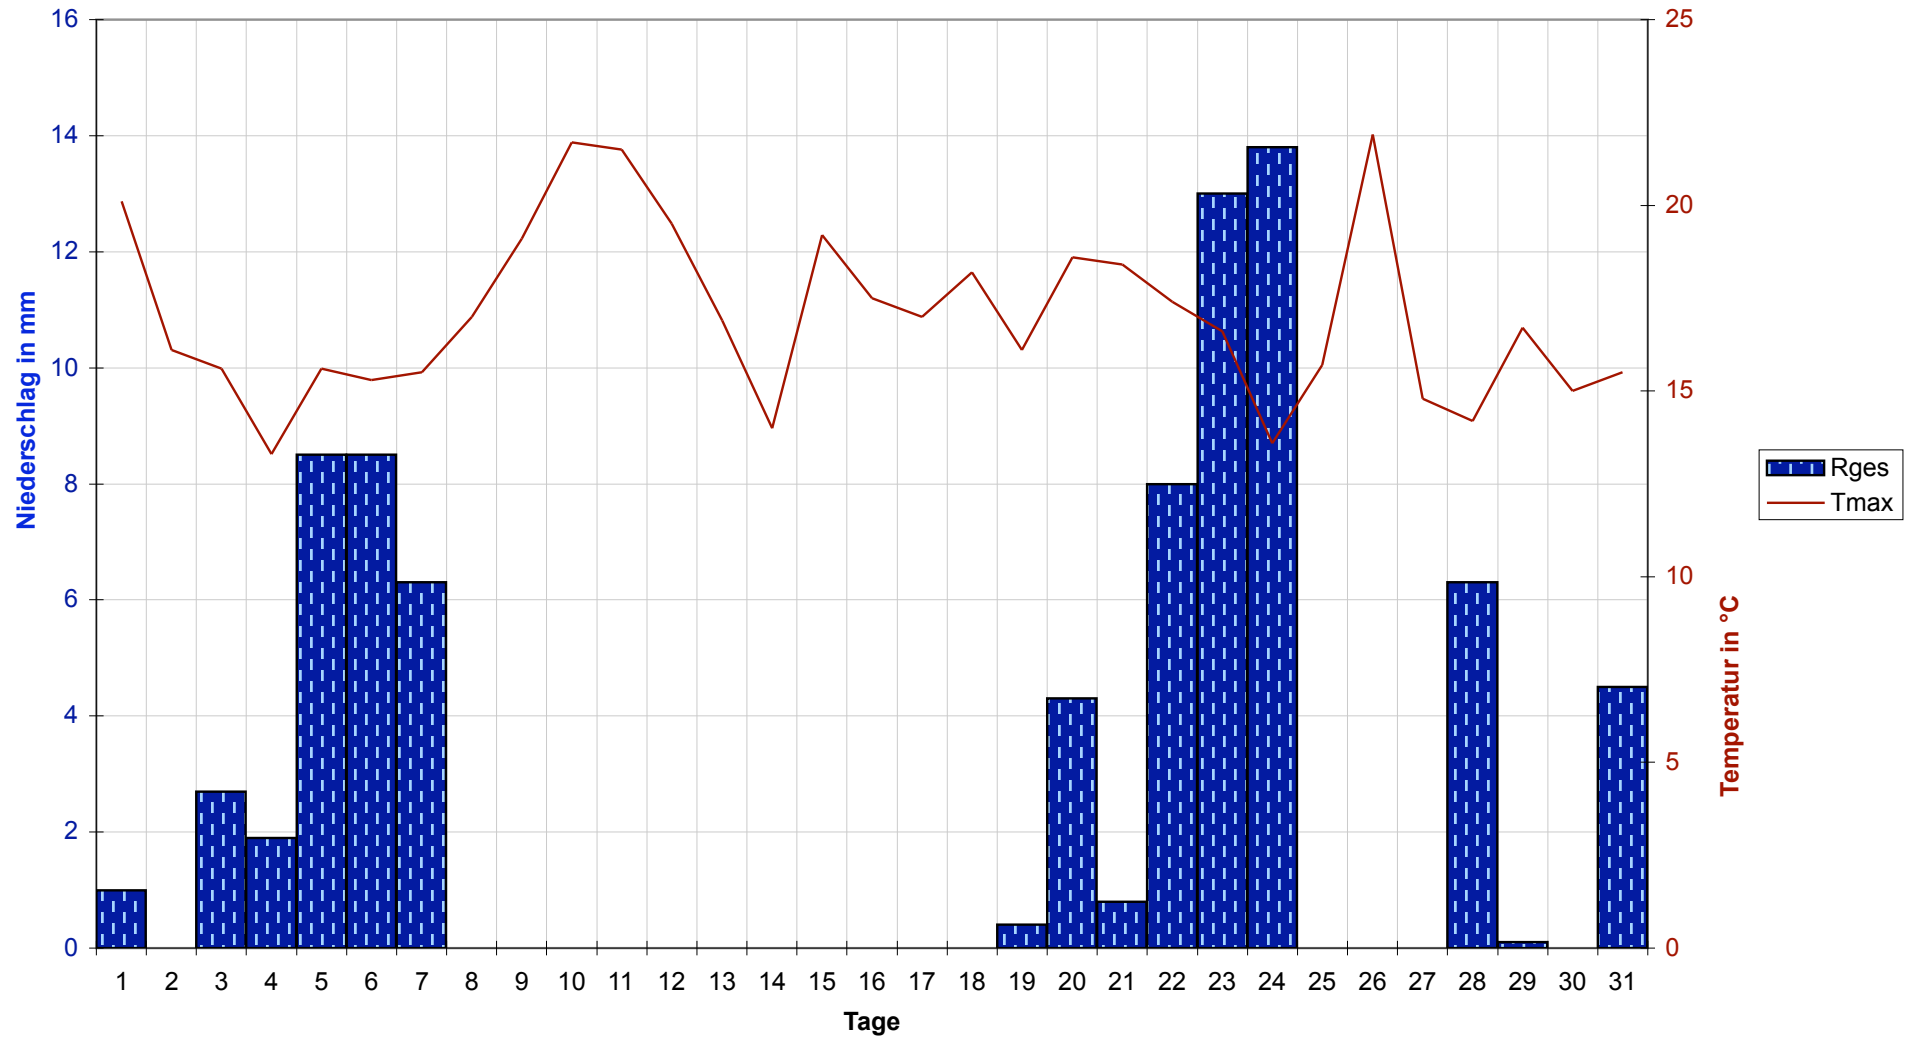

Datum	Tmin	Tmit	Tmax	Sges	Rges	RFmin	RFmax	Wmit	WBmax
01.10.2006	12,4	15,5	20,1	1,6	1	66	98	5	31
02.10.2006	13,3	14,2	16,1	0	0	76	96	9	31
03.10.2006	11,8	12,9	15,6	0	2,7	73	97	4	30
04.10.2006	10,2	11,1	13,3	0,1	1,9	85	97	3	20
05.10.2006	7,8	11	15,6	0,8	8,5	69	99	5	24
06.10.2006	11,1	13,3	15,3	0	8,5	86	97	8	31
07.10.2006	9	11,2	15,5	2,4	6,3	66	99	6	37
08.10.2006	4,2	9,2	17	5,5	0	59	100	3	15
09.10.2006	5,7	11,3	19,1	8,4	0	58	100	3	24
10.10.2006	9	13,2	21,7	4,8	0	58	100	2	15
11.10.2006	7,1	12,6	21,5	6,5	0	54	100	3	20
12.10.2006	7,5	13,3	19,5	2,3	0	75	100	1	13
13.10.2006	14,4	14,9	16,9	0	0	86	99	3	15
14.10.2006	8,4	11	14	0,1	0	71	100	2	20
15.10.2006	4,8	9,9	19,2	8,3	0	37	100	3	19
16.10.2006	2	8,4	17,5	8,3	0	51	100	3	20
17.10.2006	4,7	9,2	17	8,5	0	51	99	4	26
18.10.2006	5,1	10,5	18,2	2,4	0	60	100	3	30
19.10.2006	7,9	12,5	16,1	1,1	0,4	75	97	6	31
20.10.2006	12,4	14,5	18,6	4,4	4,3	58	95	8	33
21.10.2006	12,6	13,8	18,4	2,1	0,8	59	96	6	28
22.10.2006	9,6	13,7	17,4	3,7	8	68	99	7	31
23.10.2006	13,5	15,1	16,6	0,1	13	87	97	8	31
24.10.2006	11,5	12,5	13,6	0,1	13,8	81	98	10	48
25.10.2006	8,5	11,7	15,7	4	0	69	99	5	30
26.10.2006	9,4	15,4	21,9	5,7	0	56	96	6	35
27.10.2006	11,9	14	14,8	0,1	0	78	93	5	30
28.10.2006	7,8	11,6	14,2	0	6,3	91	99	3	22
29.10.2006	11	13	16,7	1,6	0,1	69	98	9	33
30.10.2006	8,1	10,3	15	3,5	0	62	98	3	19
31.10.2006	6,6	9,8	15,5	3,1	4,5	55	98	7	50
Maximum	14,4	15,5	21,9	8,5	13,8	91	100	10	50
Mittel	9	12,3	17	2,9	2,6	67	98	4	27
Minimum	2	8,4	13,3	0	0	37	93	1	13
Summe -	-	-	-	89,5	80,1 -	-	-	-	-

Monatsstatistik

Niedrigste (Tmin)	2,0 °C
Mittlere Temperatur (Tmit)	12,3 °C
Höchste Temperatur (Tmax)	21,9 °C
Gesamtdauer Sonnenschein (Sges)	89,5 Stunden
Gesamtregenmenge (Rges)	80,1 mm oder l/qm
Minimale Luftfeuchtigkeit (RFmin)	37%
Maximale Luftfeuchtigkeit (RFmax)	100%
Mittlerer Wind (Wmit)	4 km/h
Maximale Windboe (WBmax)	50 km/h
Heizgradtagzahl (20/12)	133,8
Heizgradtagzahl (20/15)	225,4

Klimadiagramm

Temperaturen

Luftfeuchtigkeit

Windgeschwindigkeiten