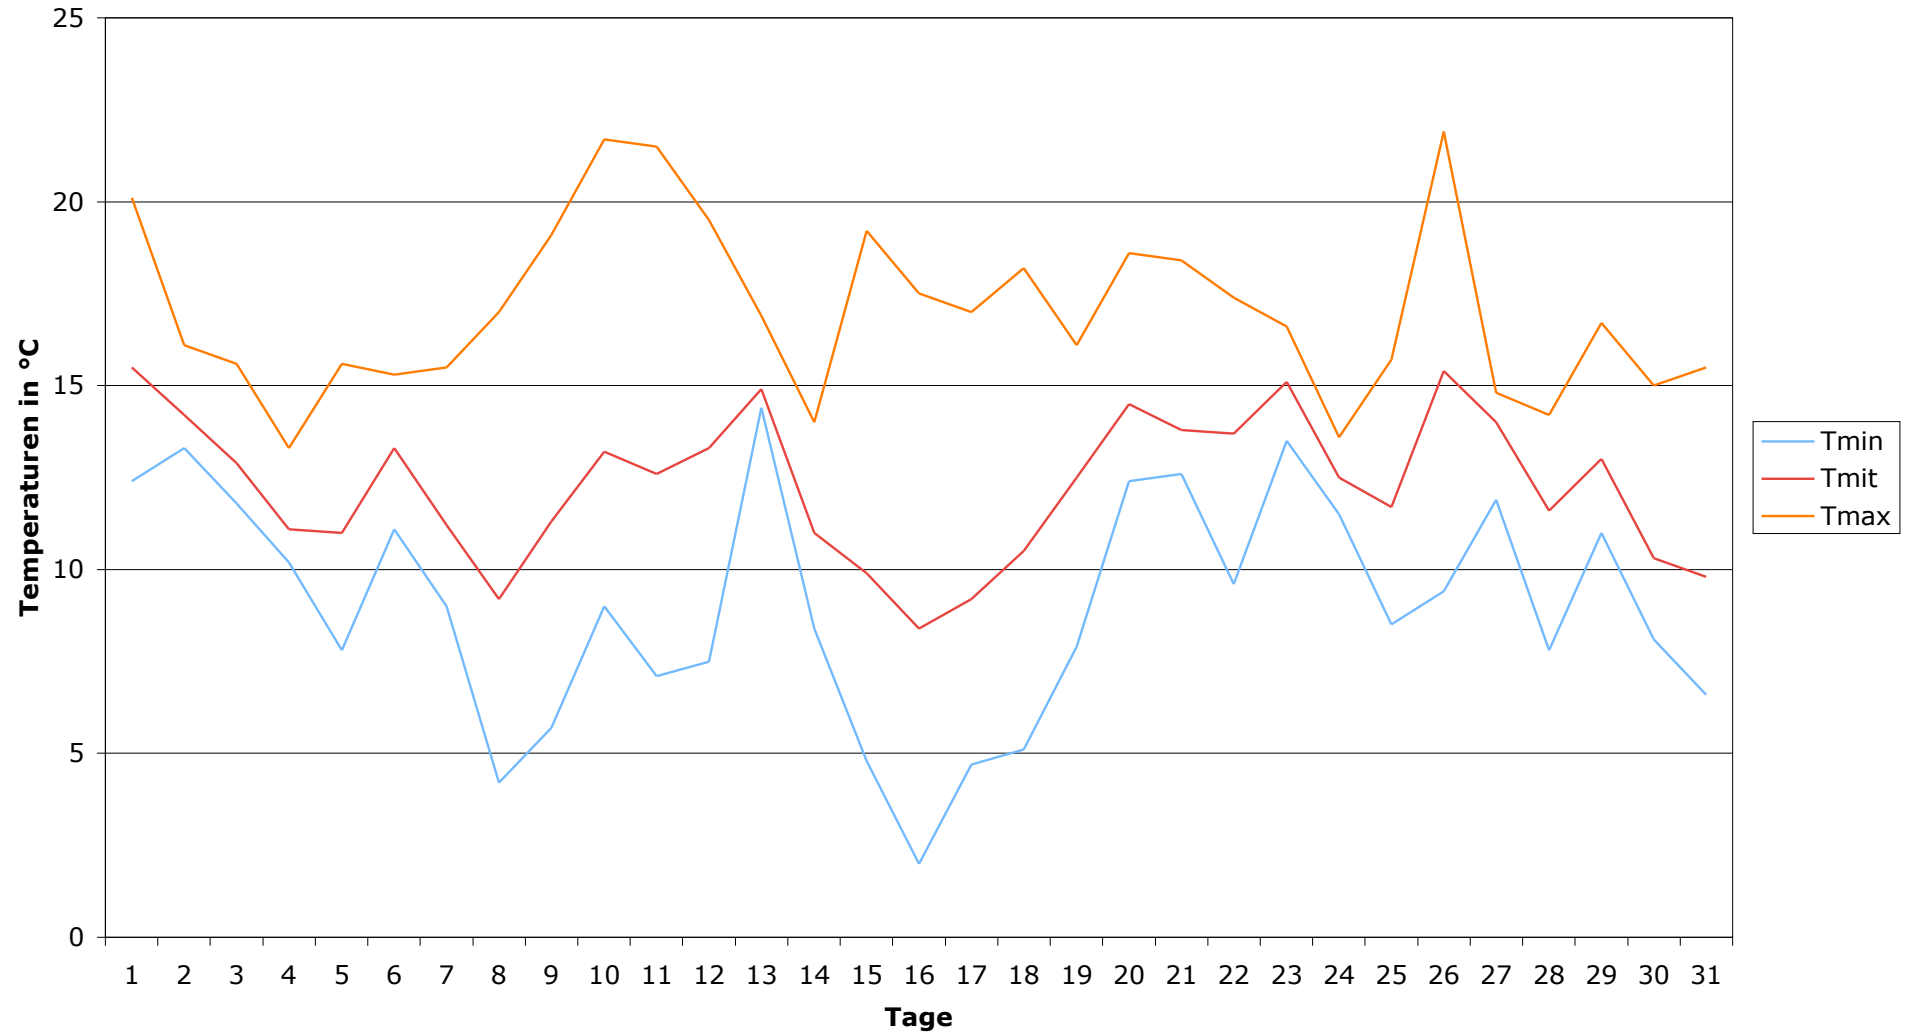

Temperaturen