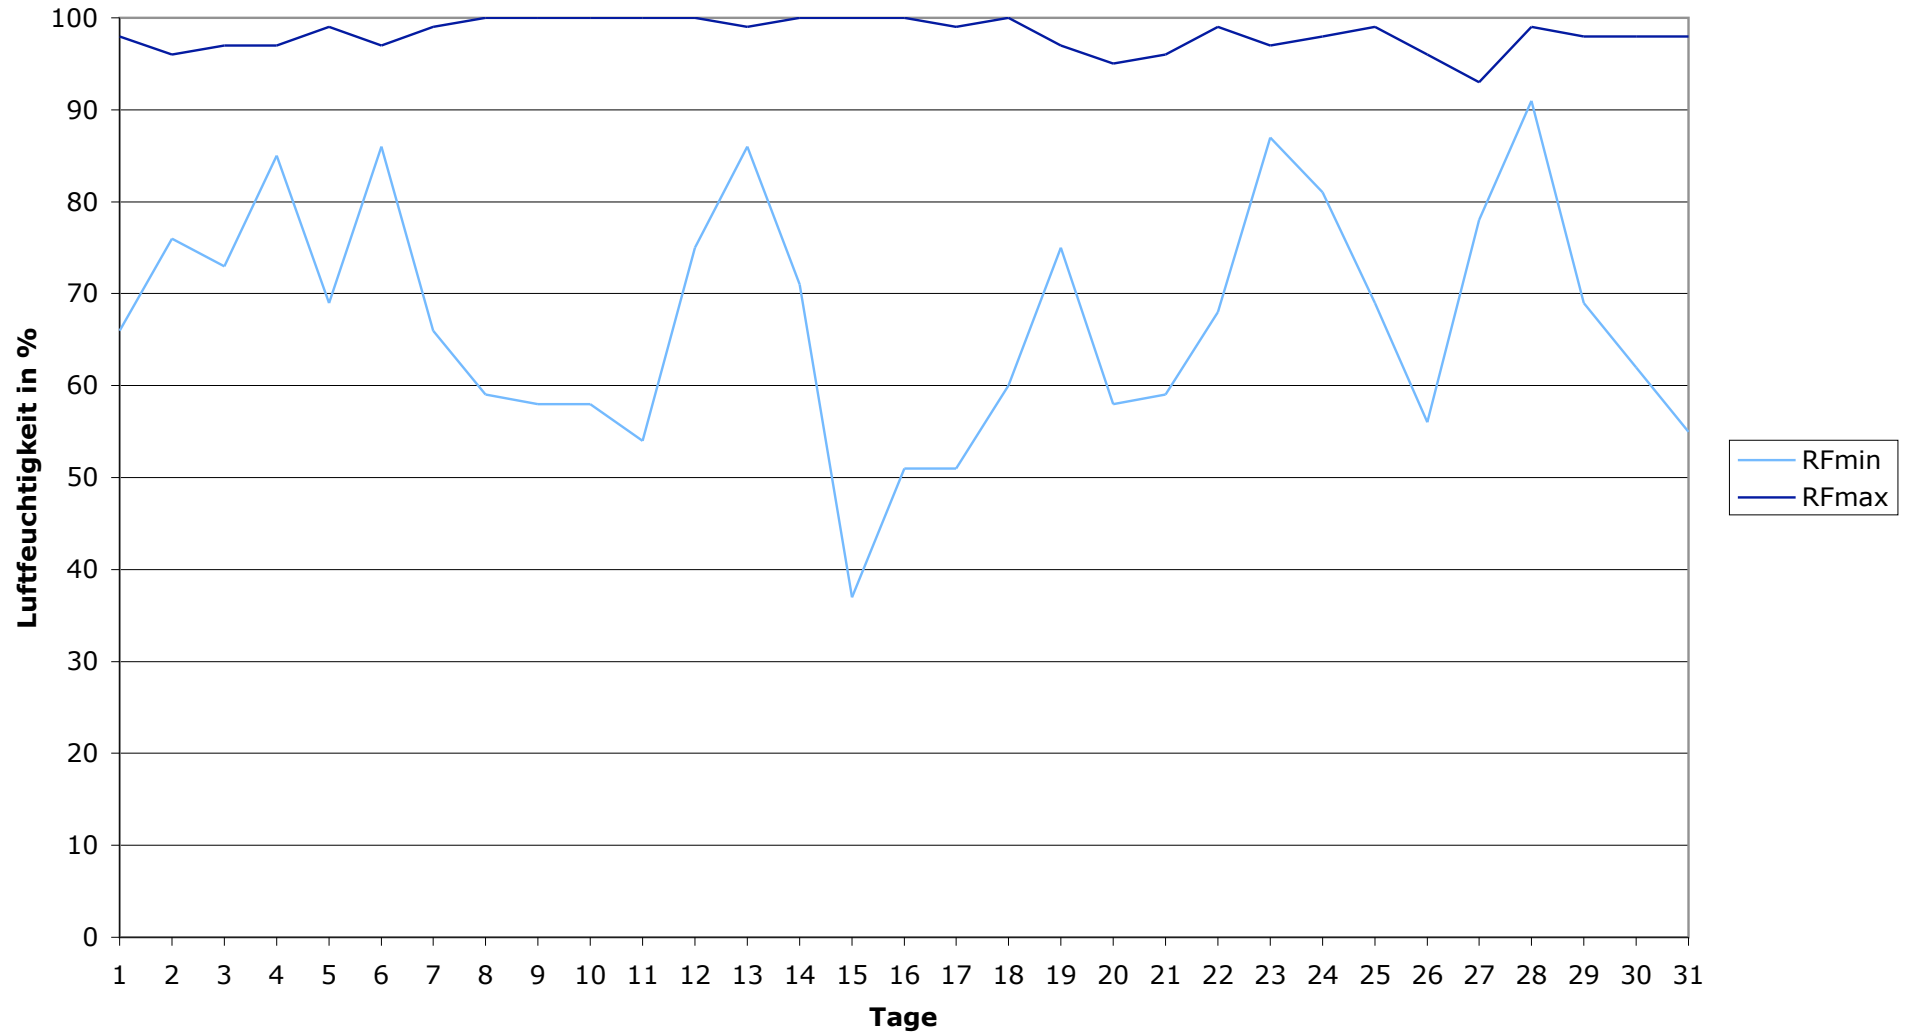

Datum	Tmin	Tmit	Tmax	Sges	Rges	RFmin	RFmax	Wmit	WBmax
01.10.2006	12,4	15,5	20,1	1,6	1	66	98	5	31
02.10.2006	13,3	14,2	16,1	0	0	76	96	9	31
03.10.2006	11,8	12,9	15,6	0	2,7	73	97	4	30
04.10.2006	10,2	11,1	13,3	0,1	1,9	85	97	3	20
05.10.2006	7,8	11	15,6	0,8	8,5	69	99	5	24
06.10.2006	11,1	13,3	15,3	0	8,5	86	97	8	31
07.10.2006	9	11,2	15,5	2,4	6,3	66	99	6	37
08.10.2006	4,2	9,2	17	5,5	0	59	100	3	15
09.10.2006	5,7	11,3	19,1	8,4	0	58	100	3	24
10.10.2006	9	13,2	21,7	4,8	0	58	100	2	15
11.10.2006	7,1	12,6	21,5	6,5	0	54	100	3	20
12.10.2006	7,5	13,3	19,5	2,3	0	75	100	1	13
13.10.2006	14,4	14,9	16,9	0	0	86	99	3	15
14.10.2006	8,4	11	14	0,1	0	71	100	2	20
15.10.2006	4,8	9,9	19,2	8,3	0	37	100	3	19
16.10.2006	2	8,4	17,5	8,3	0	51	100	3	20
17.10.2006	4,7	9,2	17	8,5	0	51	99	4	26
18.10.2006	5,1	10,5	18,2	2,4	0	60	100	3	30
19.10.2006	7,9	12,5	16,1	1,1	0,4	75	97	6	31
20.10.2006	12,4	14,5	18,6	4,4	4,3	58	95	8	33
21.10.2006	12,6	13,8	18,4	2,1	0,8	59	96	6	28
22.10.2006	9,6	13,7	17,4	3,7	8	68	99	7	31
23.10.2006	13,5	15,1	16,6	0,1	13	87	97	8	31
24.10.2006	11,5	12,5	13,6	0,1	13,8	81	98	10	48
25.10.2006	8,5	11,7	15,7	4	0	69	99	5	30
26.10.2006	9,4	15,4	21,9	5,7	0	56	96	6	35
27.10.2006	11,9	14	14,8	0,1	0	78	93	5	30
28.10.2006	7,8	11,6	14,2	0	6,3	91	99	3	22
29.10.2006	11	13	16,7	1,6	0,1	69	98	9	33
30.10.2006	8,1	10,3	15	3,5	0	62	98	3	19
31.10.2006	6,6	9,8	15,5	3,1	4,5	55	98	7	50
Maximum	14,4	15,5	21,9	8,5	13,8	91	100	10	50
Mittel	9	12,3	17	2,9	2,6	67	98	4	27
Minimum	2	8,4	13,3	0	0	37	93	1	13
Summe -	-	-	-	89,5	80,1 -	-	-	-	-

Monatsstatistik

Niedrigste (Tmin)	2,0 °C
Mittlere Temperatur (Tmit)	12,3 °C
Höchste Temperatur (Tmax)	21,9 °C
Gesamtdauer Sonnenschein (Sges)	89,5 Stunden
Gesamtregenmenge (Rges)	80,1 mm oder l/qm
Minimale Luftfeuchtigkeit (RFmin)	37%
Maximale Luftfeuchtigkeit (RFmax)	100%
Mittlerer Wind (Wmit)	4 km/h
Maximale Windboe (WBmax)	50 km/h
Heizgradtagzahl (20/12)	133,8
Heizgradtagzahl (20/15)	225,4

Klimadiagramm

Temperaturen

Luftfeuchtigkeit

Windgeschwindigkeiten