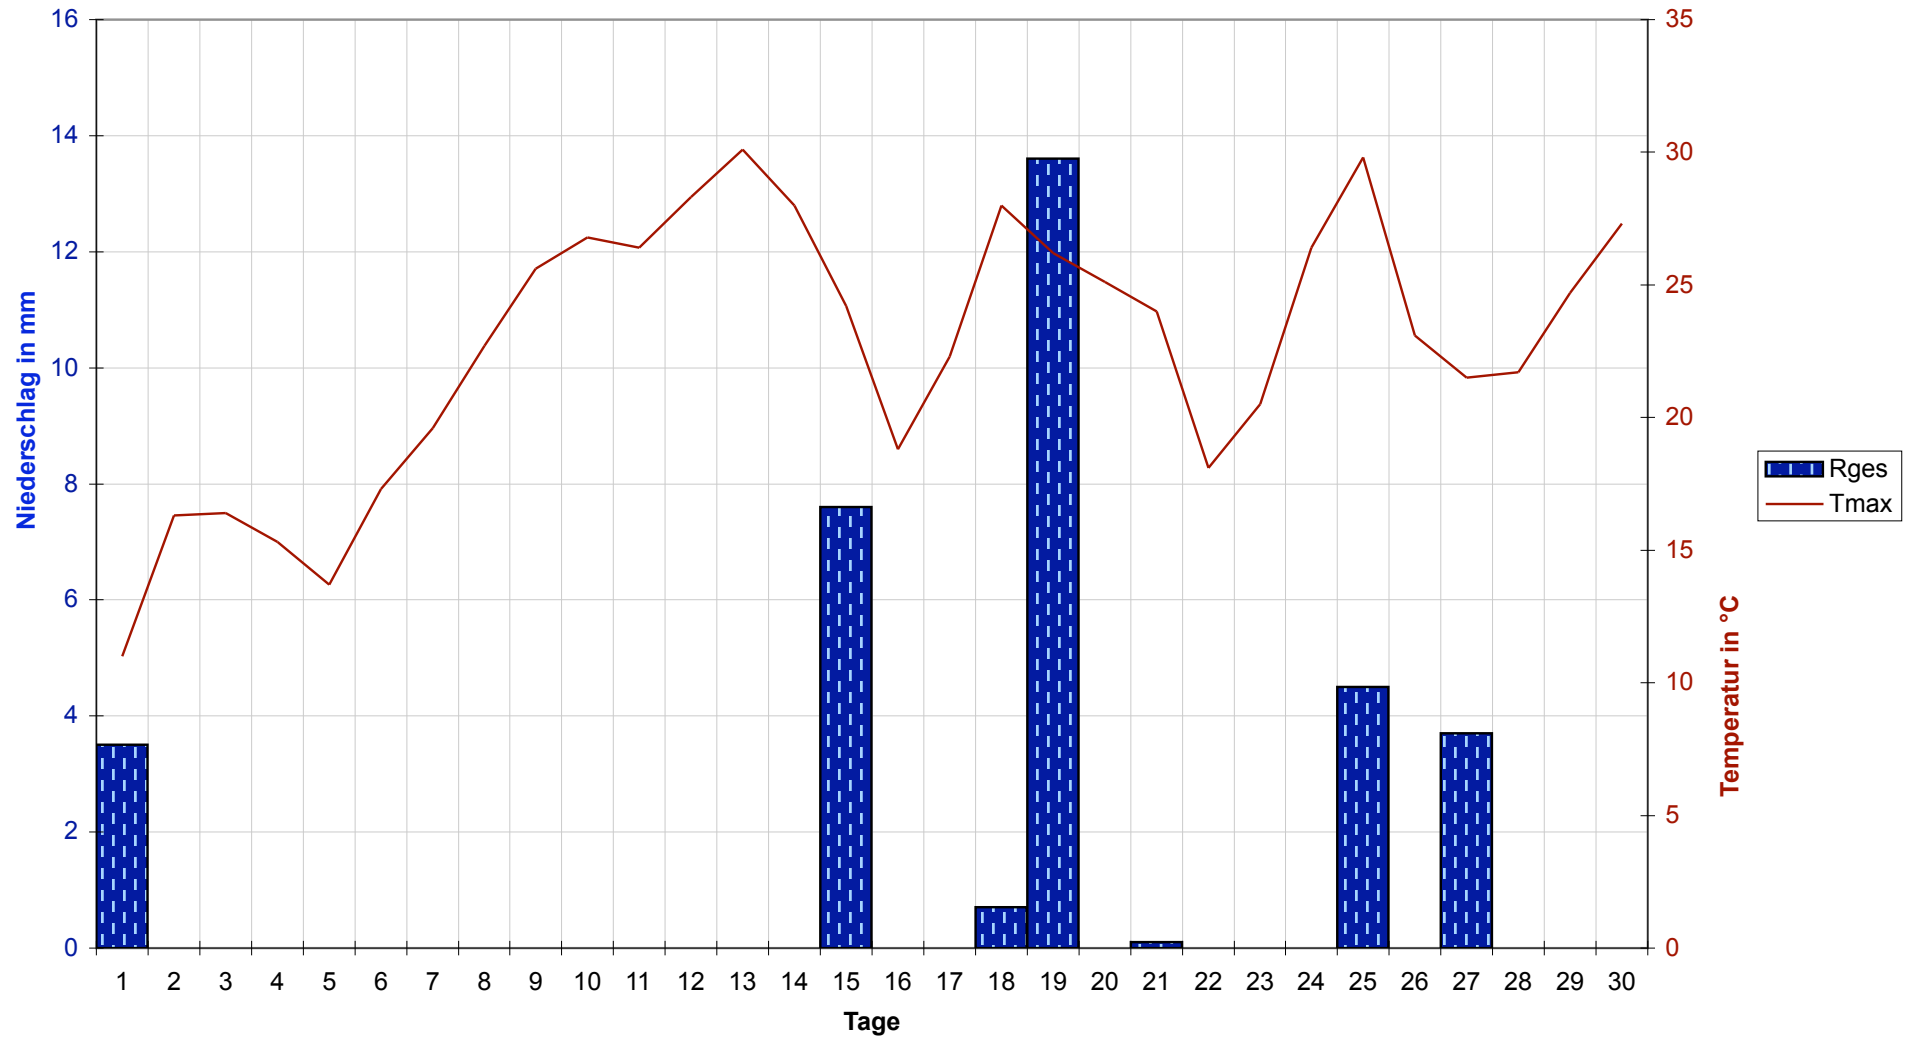

Klimadiagramm