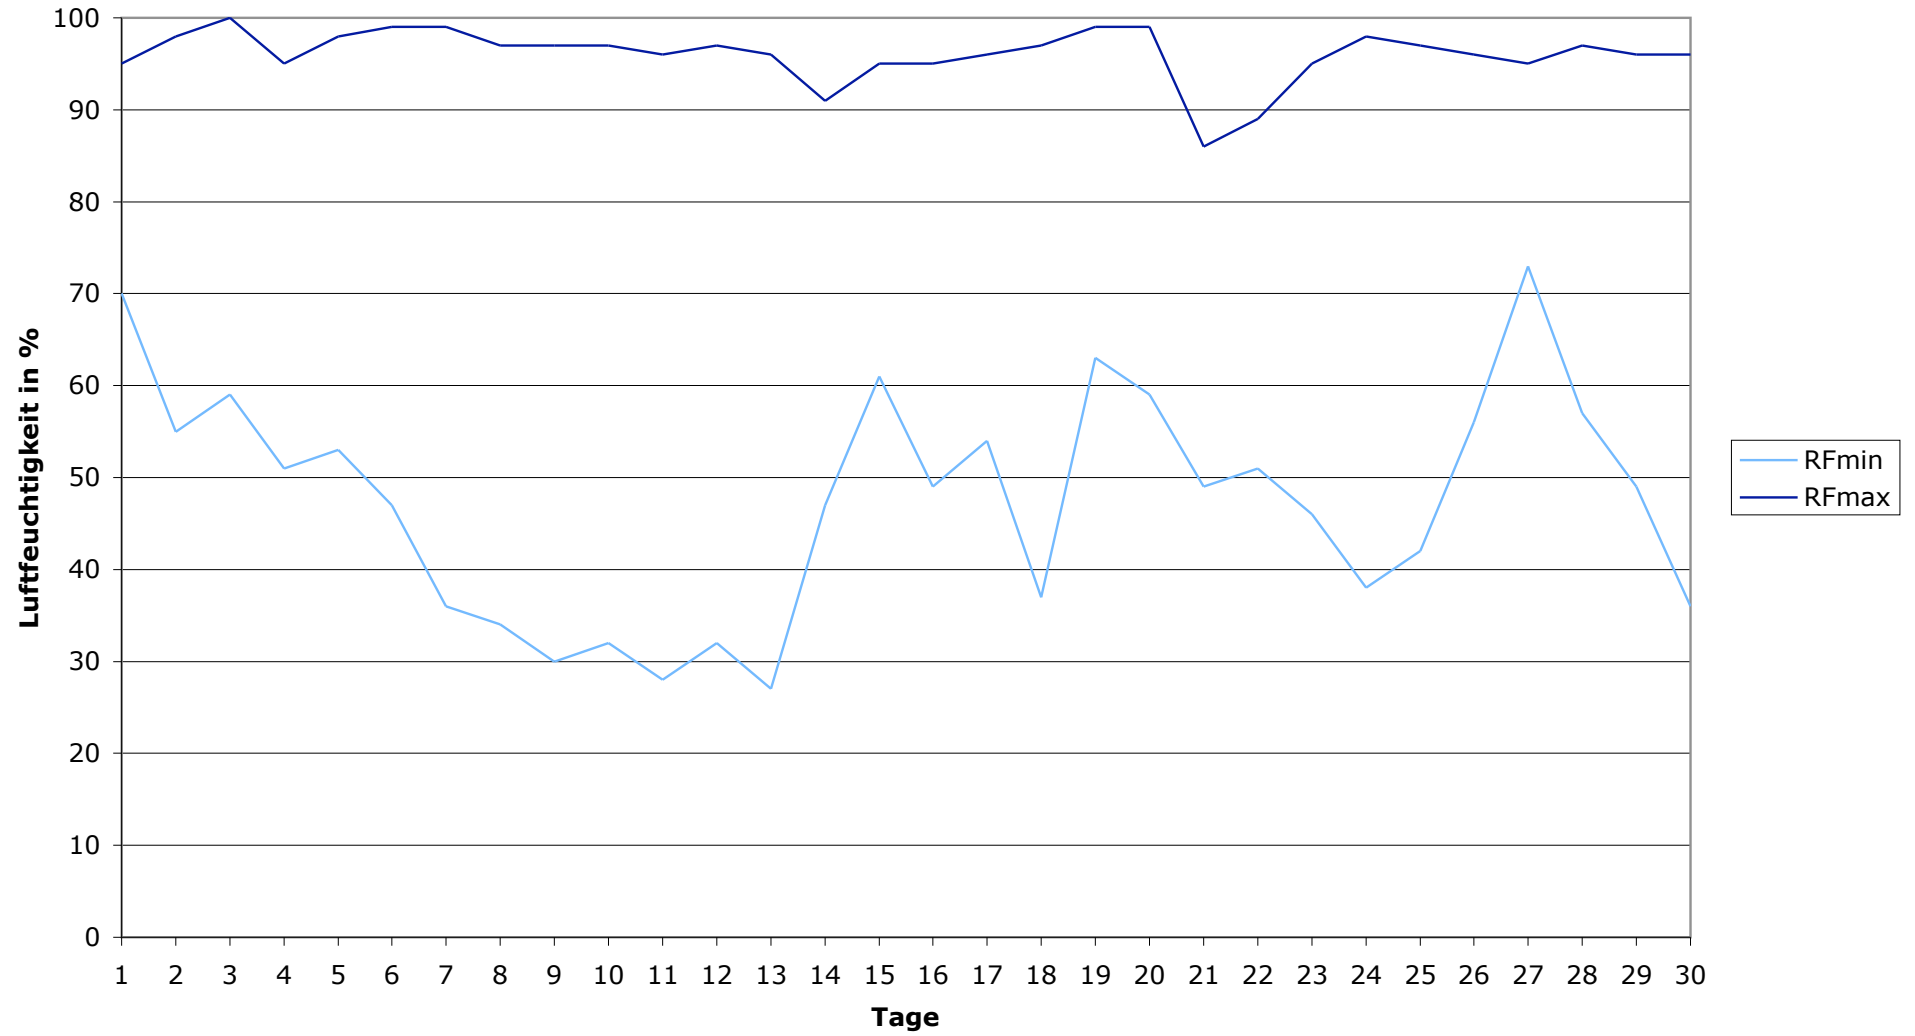

Luftfeuchtigkeit / Juni 2006