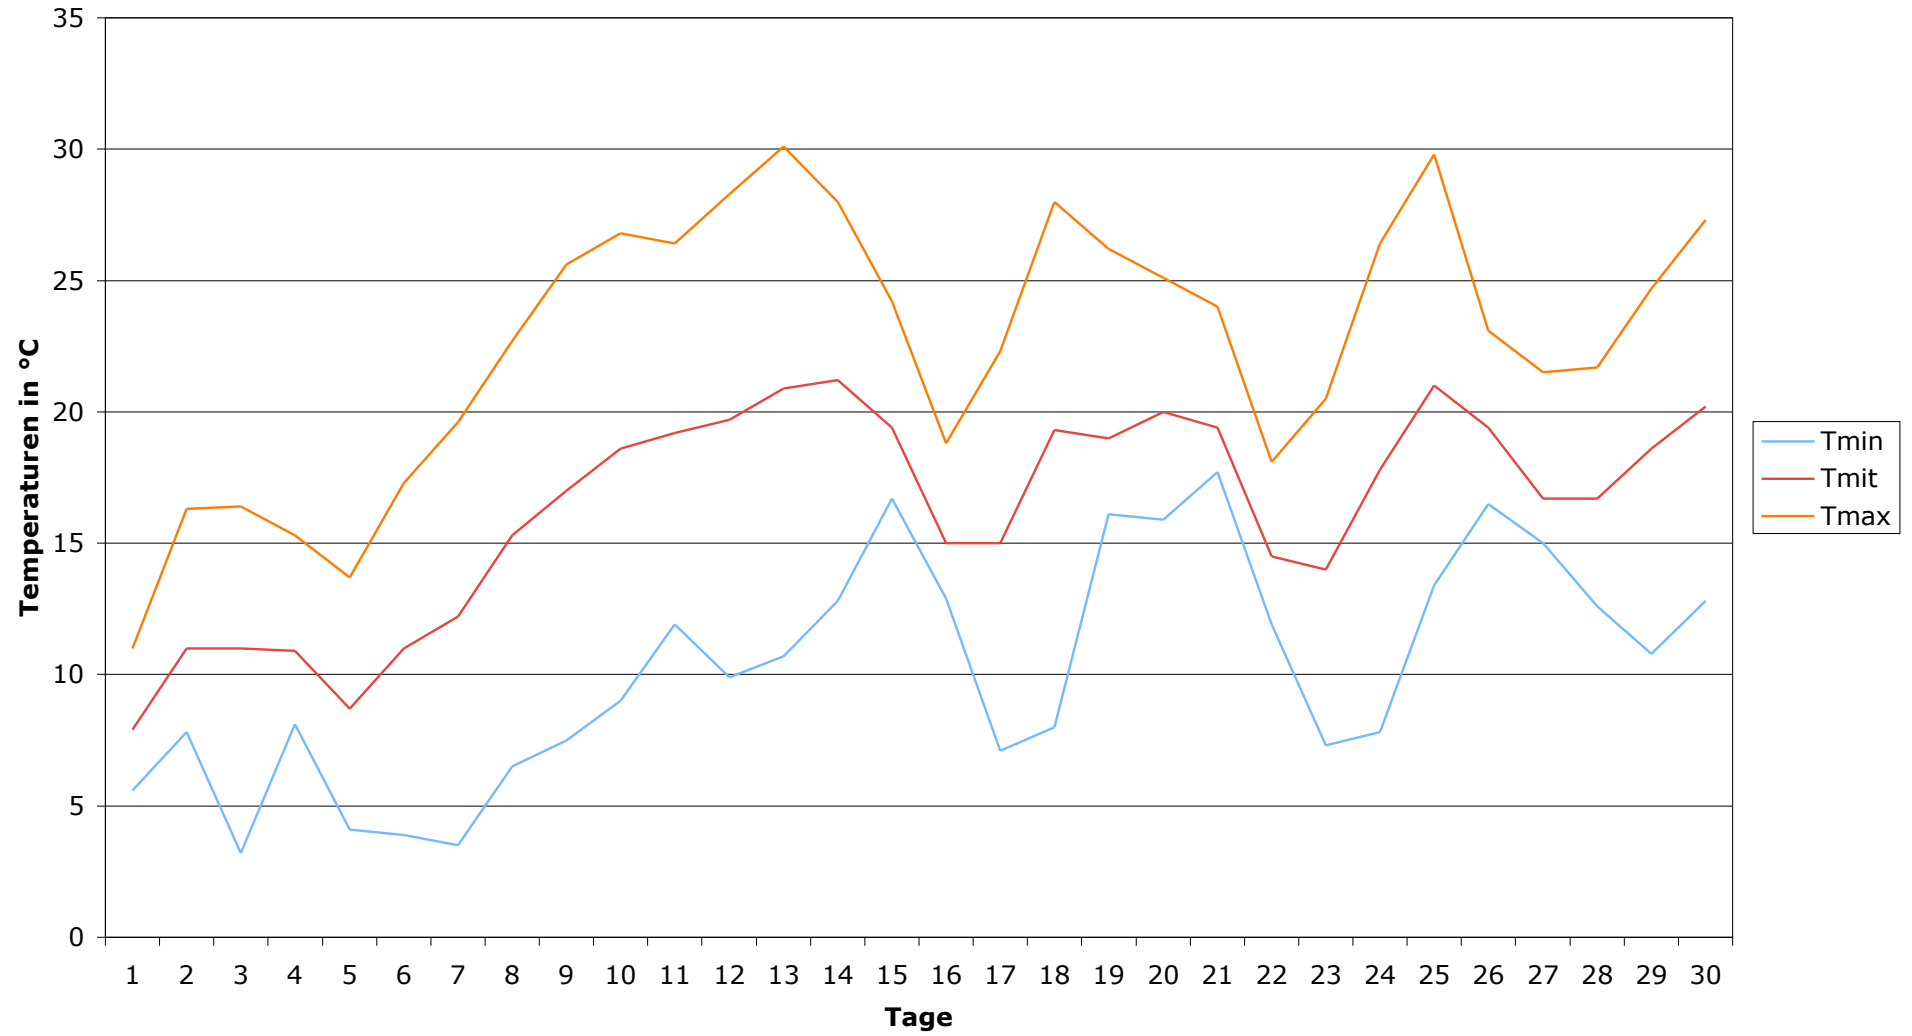

Temperaturen / Juni 2006