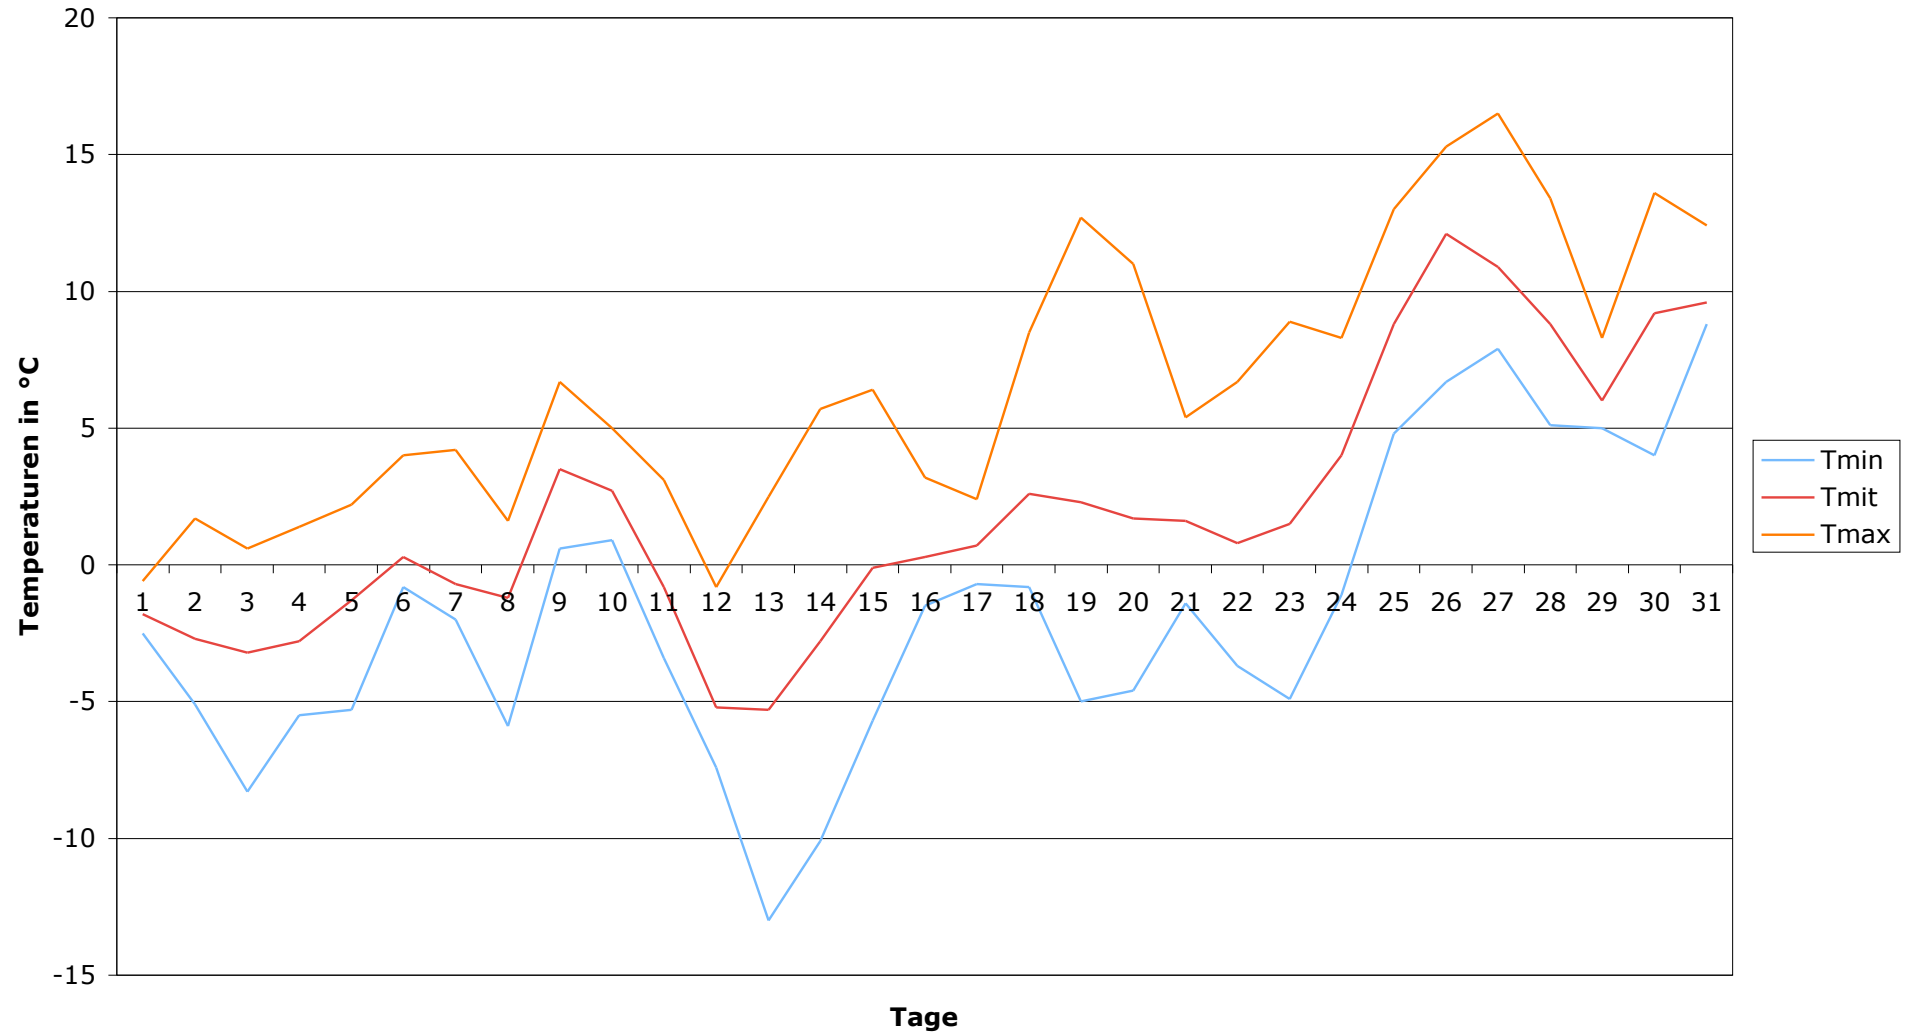

Temperaturen / März 2006