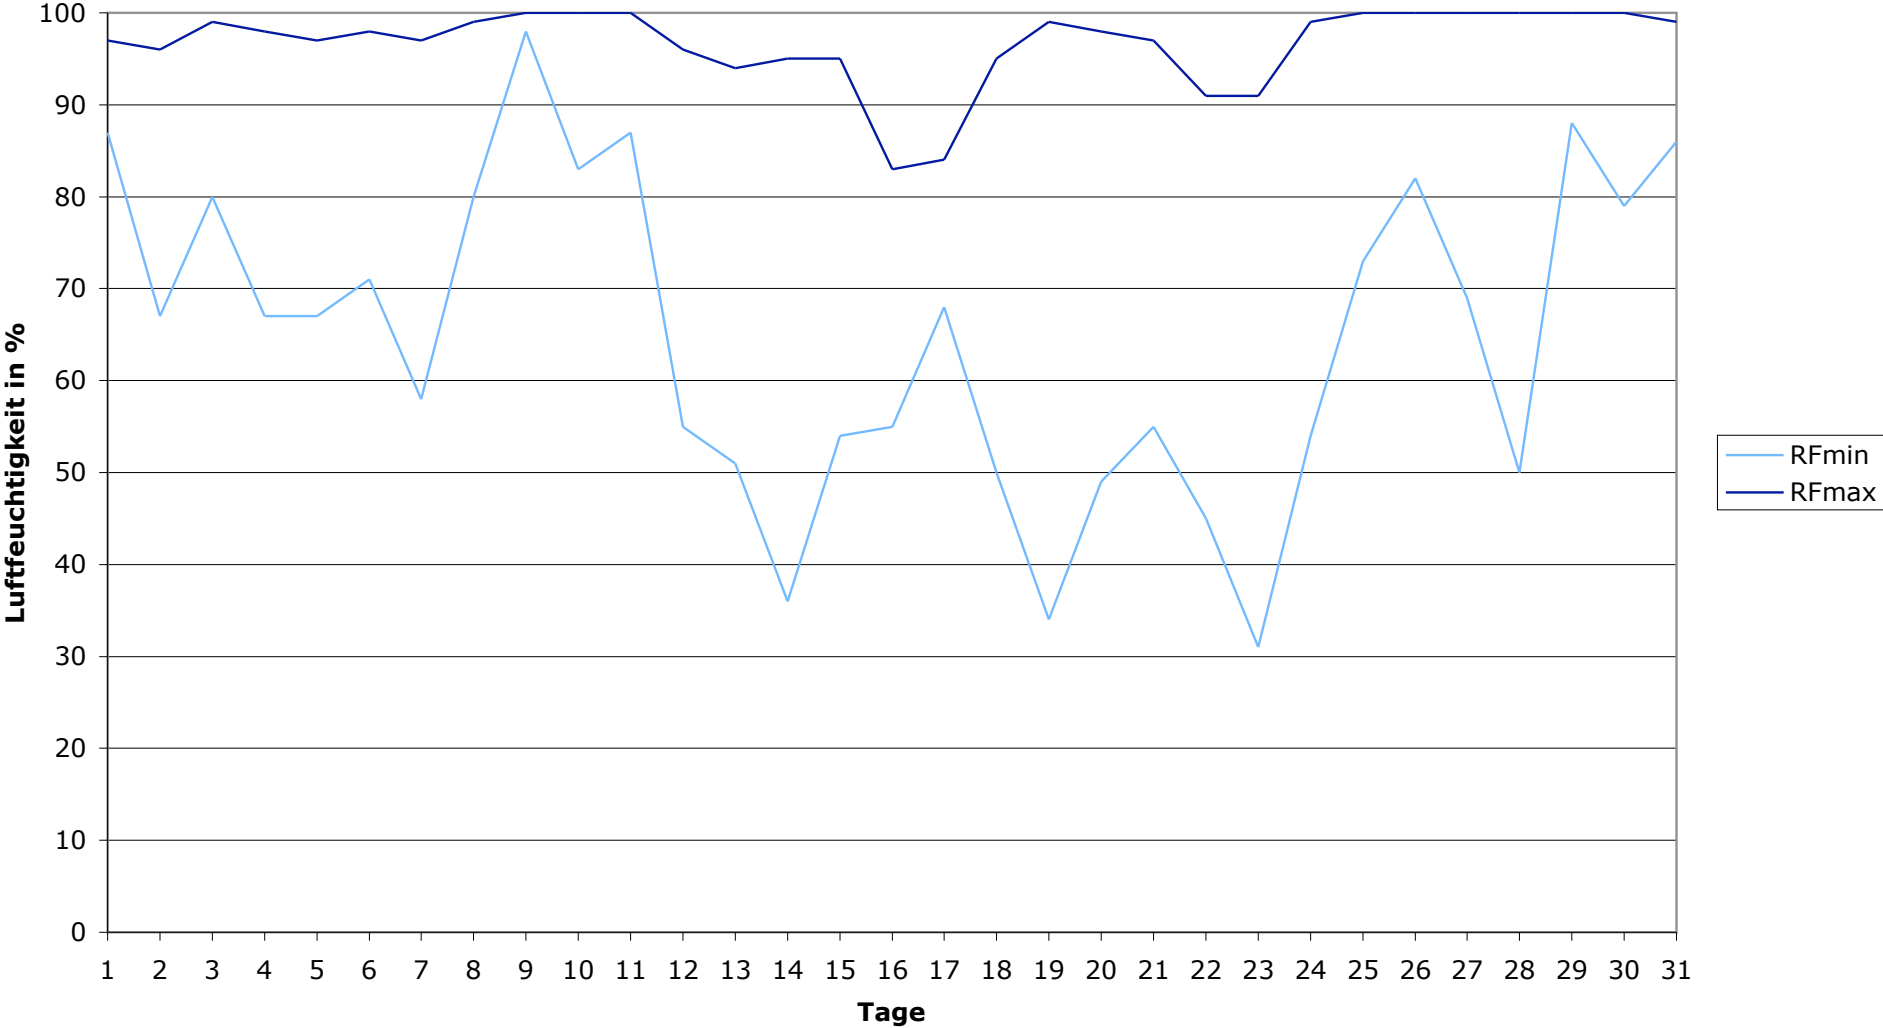

Luftfeuchtigkeit / März 2006