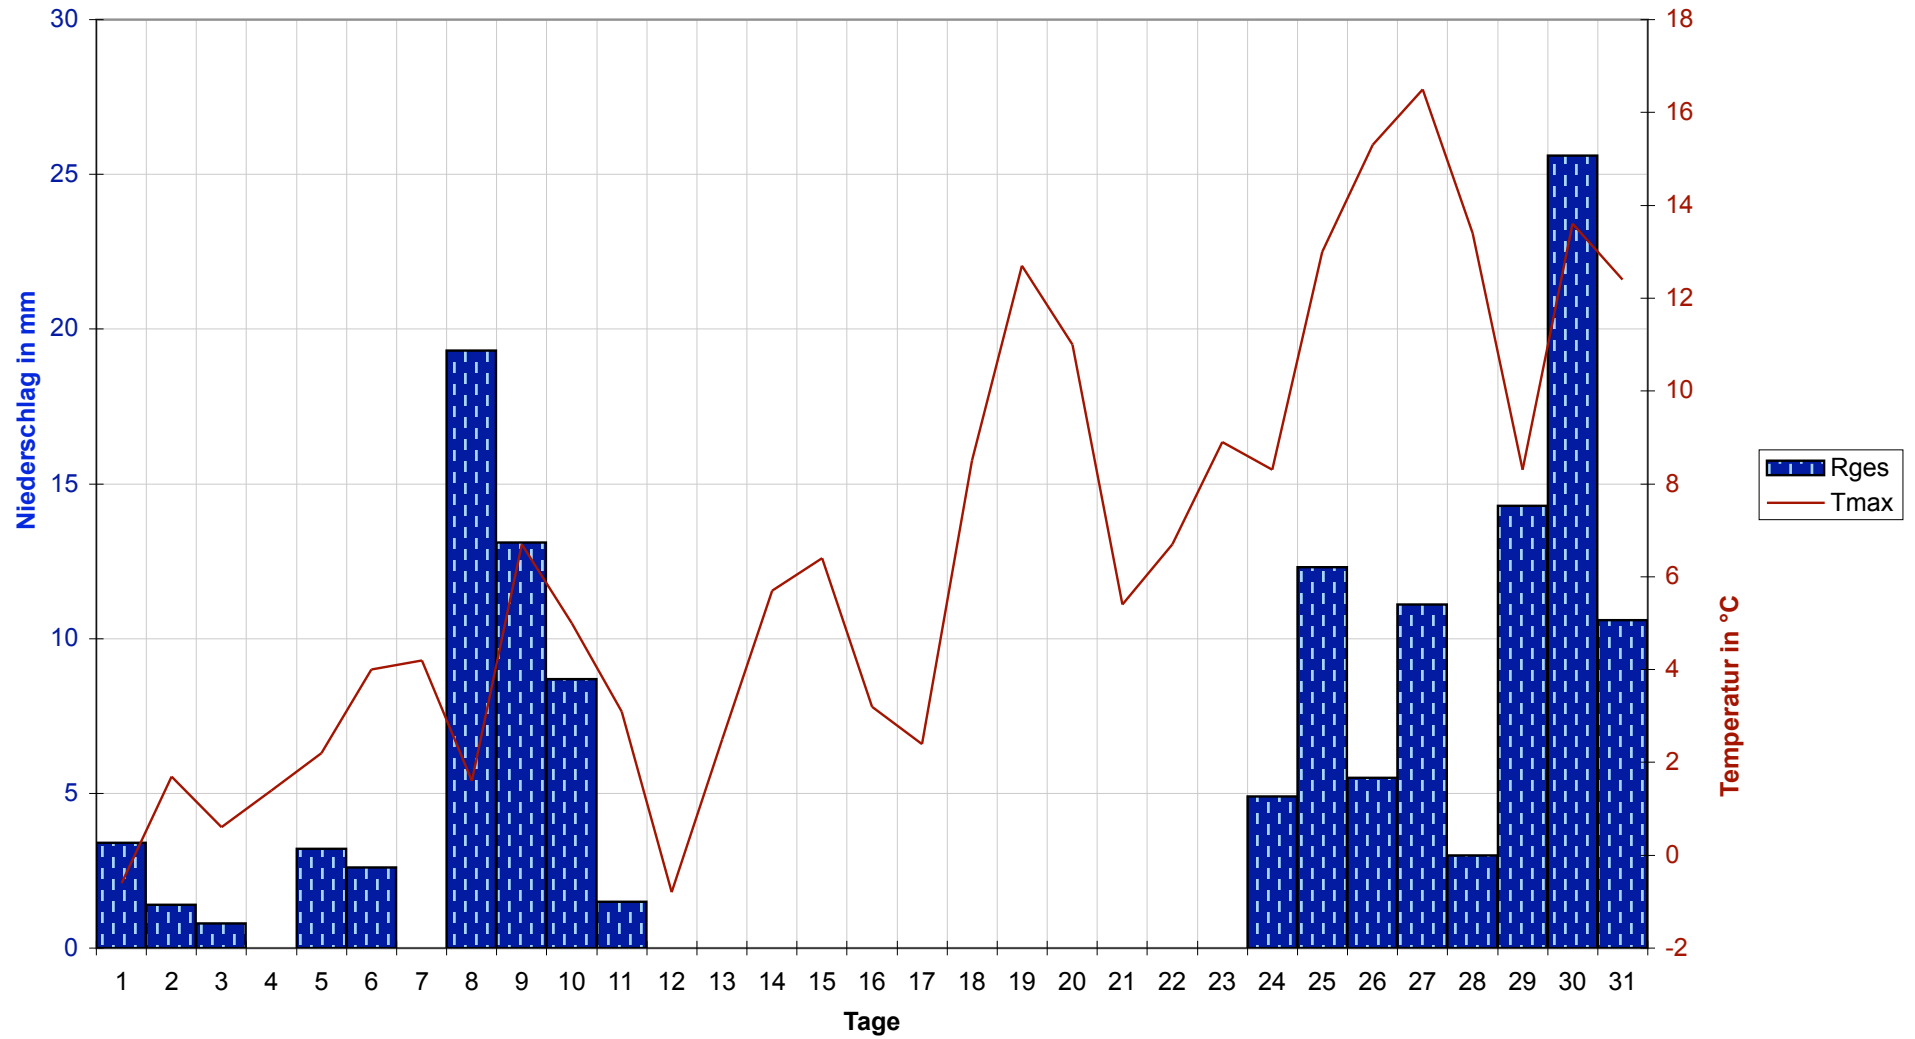

Klimadiagramm