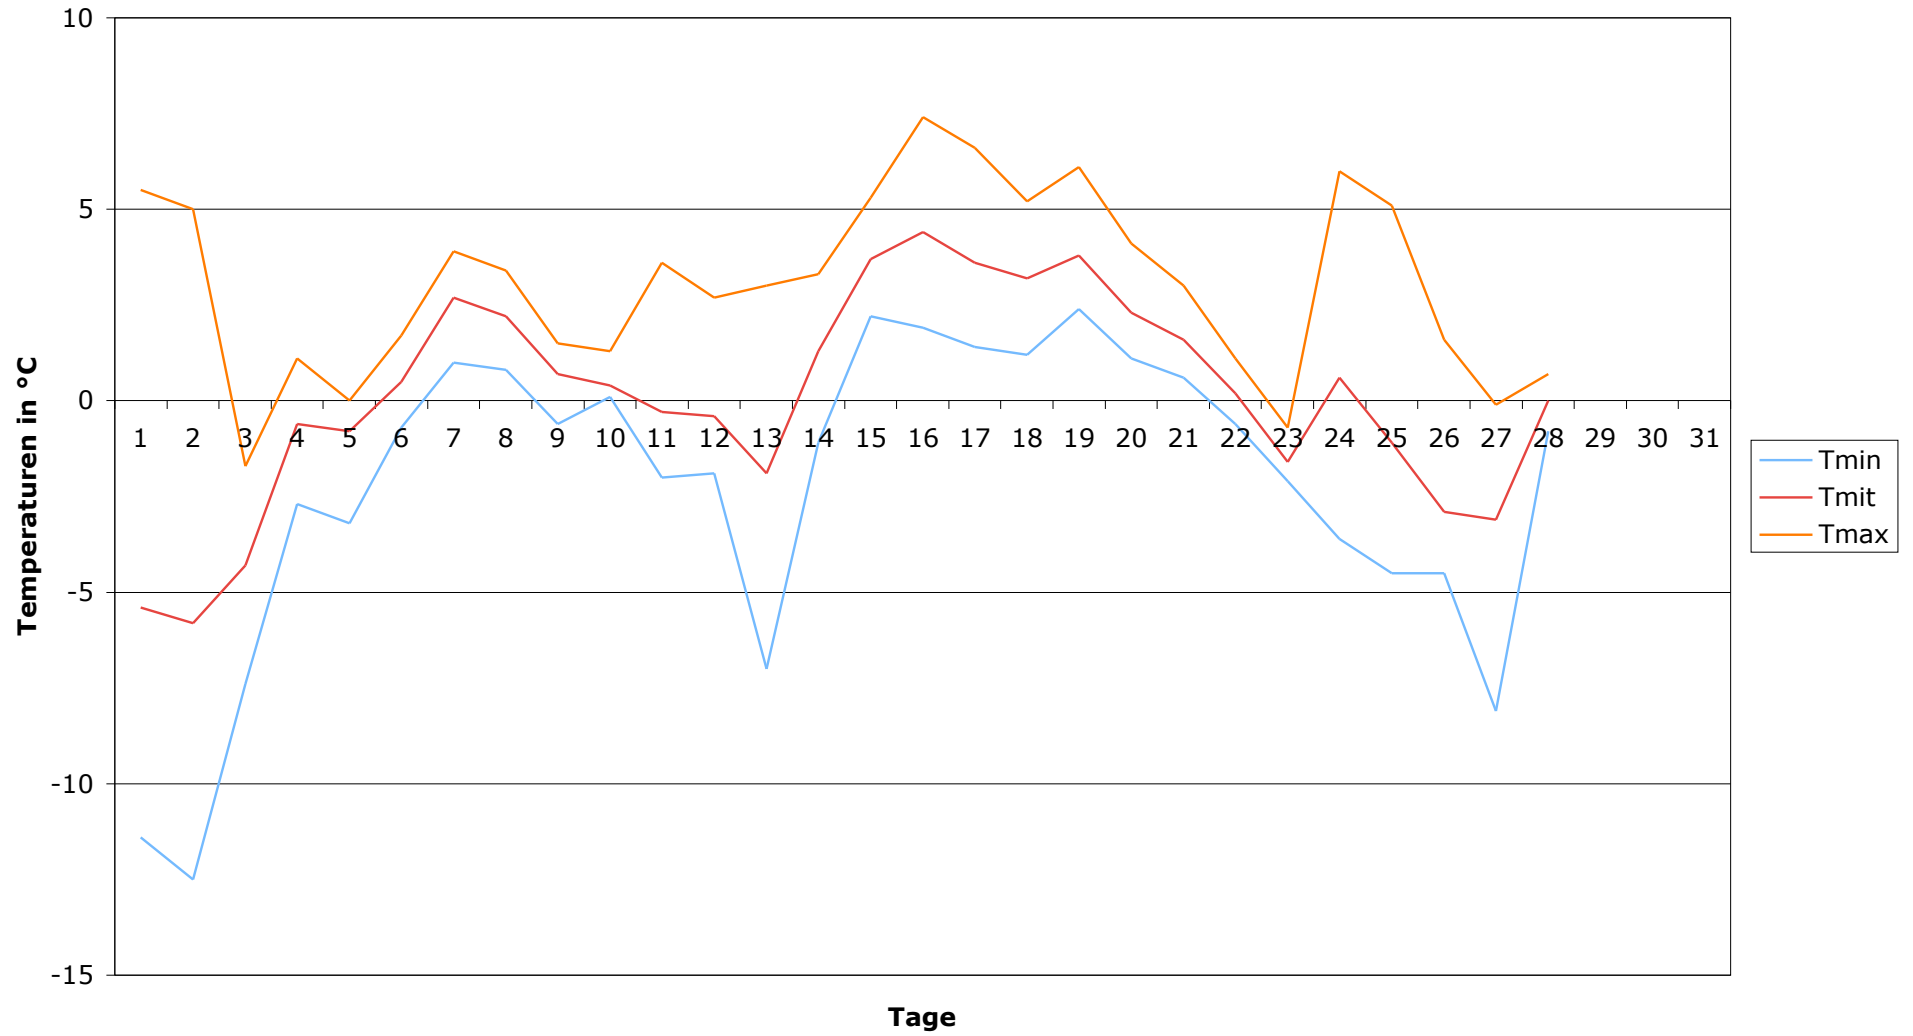

Datum	Tmin	Tmit	Tmax	Sges	Rges	RFmin	RFmax	Wmit	WBmax
01.02.2006	-11,4	-5,4	5,5	7,1	0	66	96	1	7
02.02.2006	-12,5	-5,8	5	7,2	0	56	98	2	9
03.02.2006	-7,4	-4,3	-1,7	0	0	89	97	2	13
04.02.2006	-2,7	-0,6	1,1	0	0,3	90	100	3	15
05.02.2006	-3,2	-0,8	0	0	0,6	87	100	2	13
06.02.2006	-0,7	0,5	1,7	0	2,5	94	100	3	22
07.02.2006	1	2,7	3,9	0	5,1	97	100	7	26
08.02.2006	0,8	2,2	3,4	0	11,9	89	100	9	41
09.02.2006	-0,6	0,7	1,5	0,4	5,7	79	98	15	57
10.02.2006	0,1	0,4	1,3	0	1,8	93	100	7	31
11.02.2006	-2	-0,3	3,6	2	0	65	100	2	9
12.02.2006	-1,9	-0,4	2,7	1,3	0	71	100	2	17
13.02.2006	-7	-1,9	3	7,8	0	65	99	6	26
14.02.2006	-1,1	1,3	3,3	0	0,4	84	99	4	20
15.02.2006	2,2	3,7	5,3	0	22,1	94	99	8	41
16.02.2006	1,9	4,4	7,4	0,4	7,1	86	100	4	22
17.02.2006	1,4	3,6	6,6	0,2	3	78	99	8	31
18.02.2006	1,2	3,2	5,2	0	11,9	91	100	7	24
19.02.2006	2,4	3,8	6,1	1,3	0,1	78	99	5	24
20.02.2006	1,1	2,3	4,1	0	2,7	81	100	4	15
21.02.2006	0,6	1,6	3	0	0	88	98	4	20
22.02.2006	-0,6	0,2	1,1	0	0	79	88	4	24
23.02.2006	-2,1	-1,6	-0,7	0	0	63	81	4	20
24.02.2006	-3,6	0,6	6	6,8	0	51	85	5	35
25.02.2006	-4,5	-1,1	5,1	8,7	0	44	84	5	26
26.02.2006	-4,5	-2,9	1,6	0,5	0	69	96	4	28
27.02.2006	-8,1	-3,1	-0,1	0	3,4	88	98	3	17
28.02.2006	-0,8	0	0,7	0	9,5	92	98	7	31
Maximum	2,4	4,4	7,4	8,7	22,1	97	100	15	57
Mittel	-2,2	0,1	3,1	1,6	3,1	78	96	4	23
Minimum	-12,5	-5,8	-1,7	0	0	44	81	1	7
Summe	-	-	-	43,7	88,1	-	-	-	-

Monatsstatistik

Niedrigste (Tmin)	-12,5° C
Mittlere Temperatur (Tmit)	0,1° C
Höchste Temperatur (Tmax)	7,4° C
Gesamtdauer Sonnenschein (Sges)	43,7 Stunden
Gesamtregenmenge (Rges)	88,1 mm oder l/qm
Minimale Luftfeuchtigkeit (RFmin)	44%
Maximale Luftfeuchtigkeit (RFmax)	100%
Mittlerer Wind (Wmit)	4 km/h
Maximale Windboe (WBmax)	57 km/h
Heizgradtagzahl	557

Klimadiagramm

Temperaturen / Februar 2006

Luftfeuchtigkeit / Februar 2006

Windgeschwindigkeiten / Februar 2006