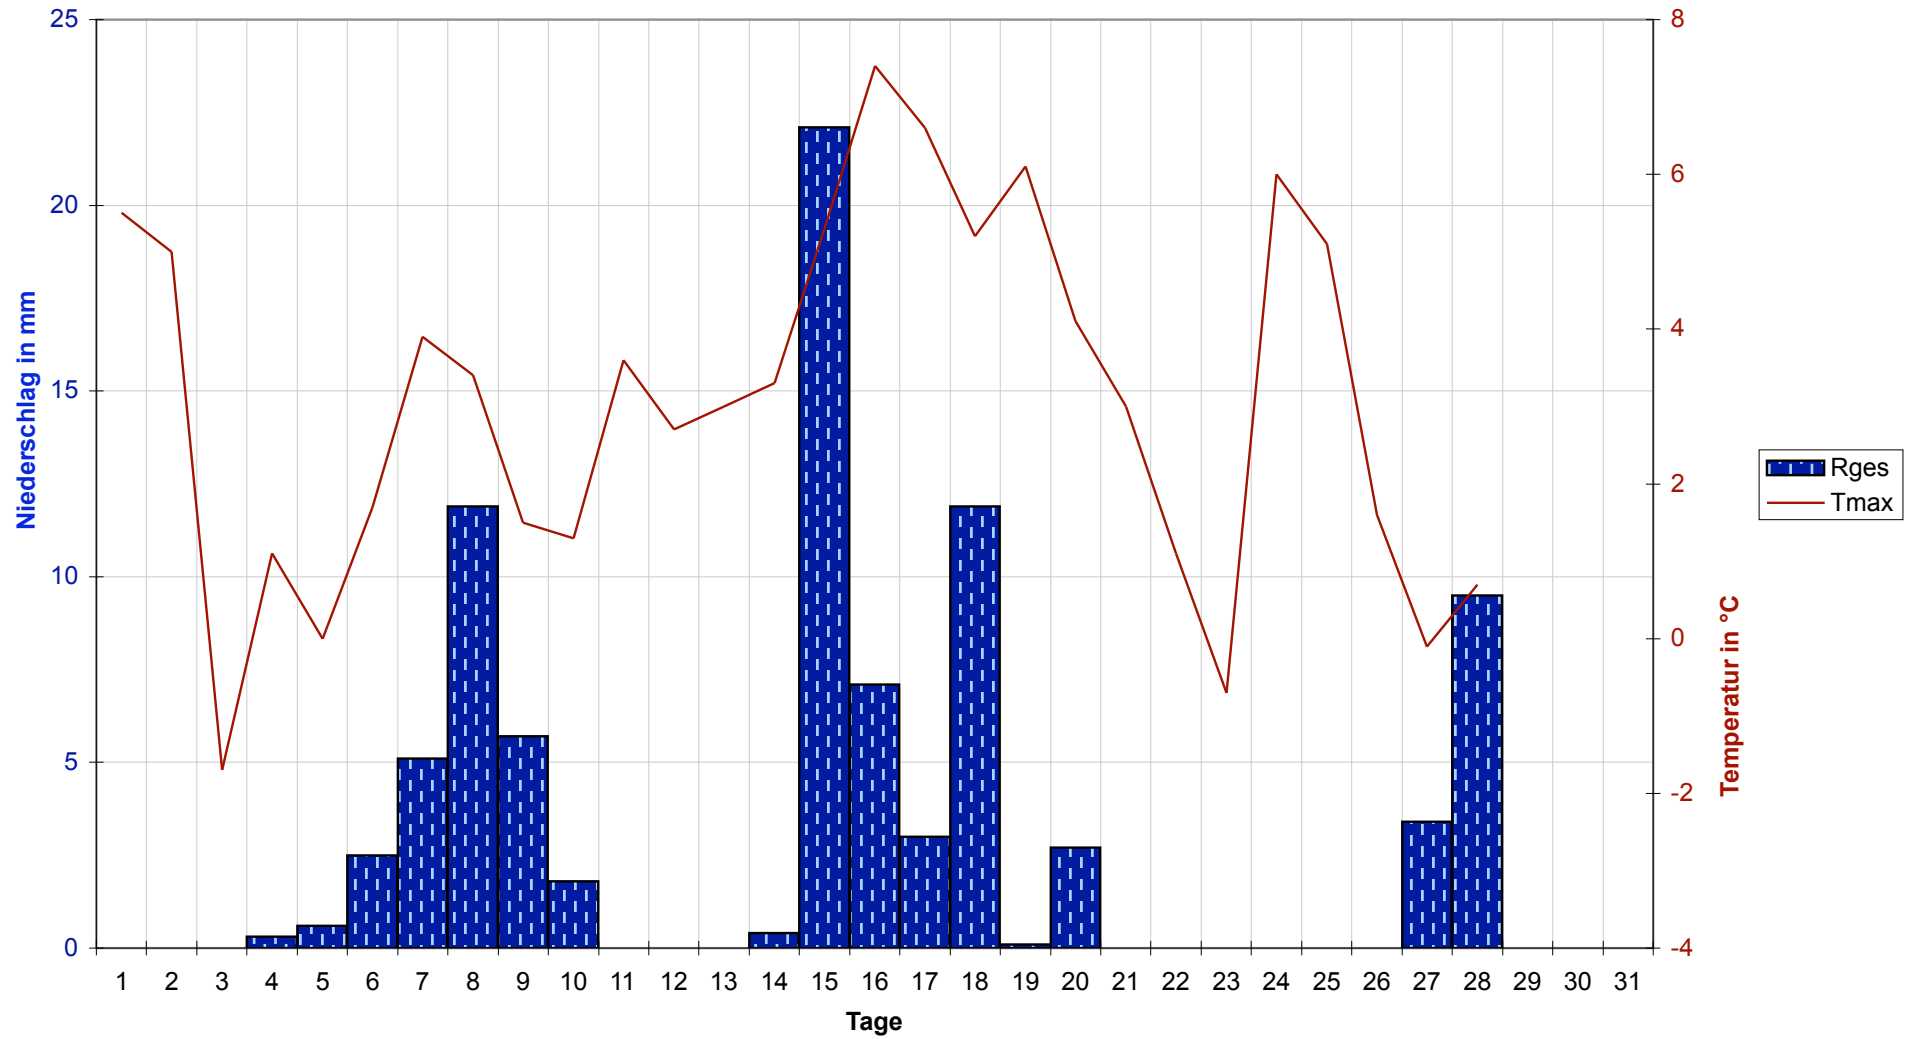

Datum	Tmin	Tmit	Tmax	Sges	Rges	RFmin	RFmax	Wmit	WBmax
01.02.2006	-11,4	-5,4	5,5	7,1	0	66	96	1	7
02.02.2006	-12,5	-5,8	5	7,2	0	56	98	2	9
03.02.2006	-7,4	-4,3	-1,7	0	0	89	97	2	13
04.02.2006	-2,7	-0,6	1,1	0	0,3	90	100	3	15
05.02.2006	-3,2	-0,8	0	0	0,6	87	100	2	13
06.02.2006	-0,7	0,5	1,7	0	2,5	94	100	3	22
07.02.2006	1	2,7	3,9	0	5,1	97	100	7	26
08.02.2006	0,8	2,2	3,4	0	11,9	89	100	9	41
09.02.2006	-0,6	0,7	1,5	0,4	5,7	79	98	15	57
10.02.2006	0,1	0,4	1,3	0	1,8	93	100	7	31
11.02.2006	-2	-0,3	3,6	2	0	65	100	2	9
12.02.2006	-1,9	-0,4	2,7	1,3	0	71	100	2	17
13.02.2006	-7	-1,9	3	7,8	0	65	99	6	26
14.02.2006	-1,1	1,3	3,3	0	0,4	84	99	4	20
15.02.2006	2,2	3,7	5,3	0	22,1	94	99	8	41
16.02.2006	1,9	4,4	7,4	0,4	7,1	86	100	4	22
17.02.2006	1,4	3,6	6,6	0,2	3	78	99	8	31
18.02.2006	1,2	3,2	5,2	0	11,9	91	100	7	24
19.02.2006	2,4	3,8	6,1	1,3	0,1	78	99	5	24
20.02.2006	1,1	2,3	4,1	0	2,7	81	100	4	15
21.02.2006	0,6	1,6	3	0	0	88	98	4	20
22.02.2006	-0,6	0,2	1,1	0	0	79	88	4	24
23.02.2006	-2,1	-1,6	-0,7	0	0	63	81	4	20
24.02.2006	-3,6	0,6	6	6,8	0	51	85	5	35
25.02.2006	-4,5	-1,1	5,1	8,7	0	44	84	5	26
26.02.2006	-4,5	-2,9	1,6	0,5	0	69	96	4	28
27.02.2006	-8,1	-3,1	-0,1	0	3,4	88	98	3	17
28.02.2006	-0,8	0	0,7	0	9,5	92	98	7	31
Maximum	2,4	4,4	7,4	8,7	22,1	97	100	15	57
Mittel	-2,2	0,1	3,1	1,6	3,1	78	96	4	23
Minimum	-12,5	-5,8	-1,7	0	0	44	81	1	7
Summe	-	-	-	43,7	88,1	-	-	-	-

Monatsstatistik

Niedrigste (Tmin)	-12,5° C
Mittlere Temperatur (Tmit)	0,1° C
Höchste Temperatur (Tmax)	7,4° C
Gesamtdauer Sonnenschein (Sges)	43,7 Stunden
Gesamtregenmenge (Rges)	88,1 mm oder l/qm
Minimale Luftfeuchtigkeit (RFmin)	44%
Maximale Luftfeuchtigkeit (RFmax)	100%
Mittlerer Wind (Wmit)	4 km/h
Maximale Windboe (WBmax)	57 km/h
Heizgradtagzahl	557

Klimadiagramm

Temperaturen / Februar 2006

Luftfeuchtigkeit / Februar 2006

Windgeschwindigkeiten / Februar 2006