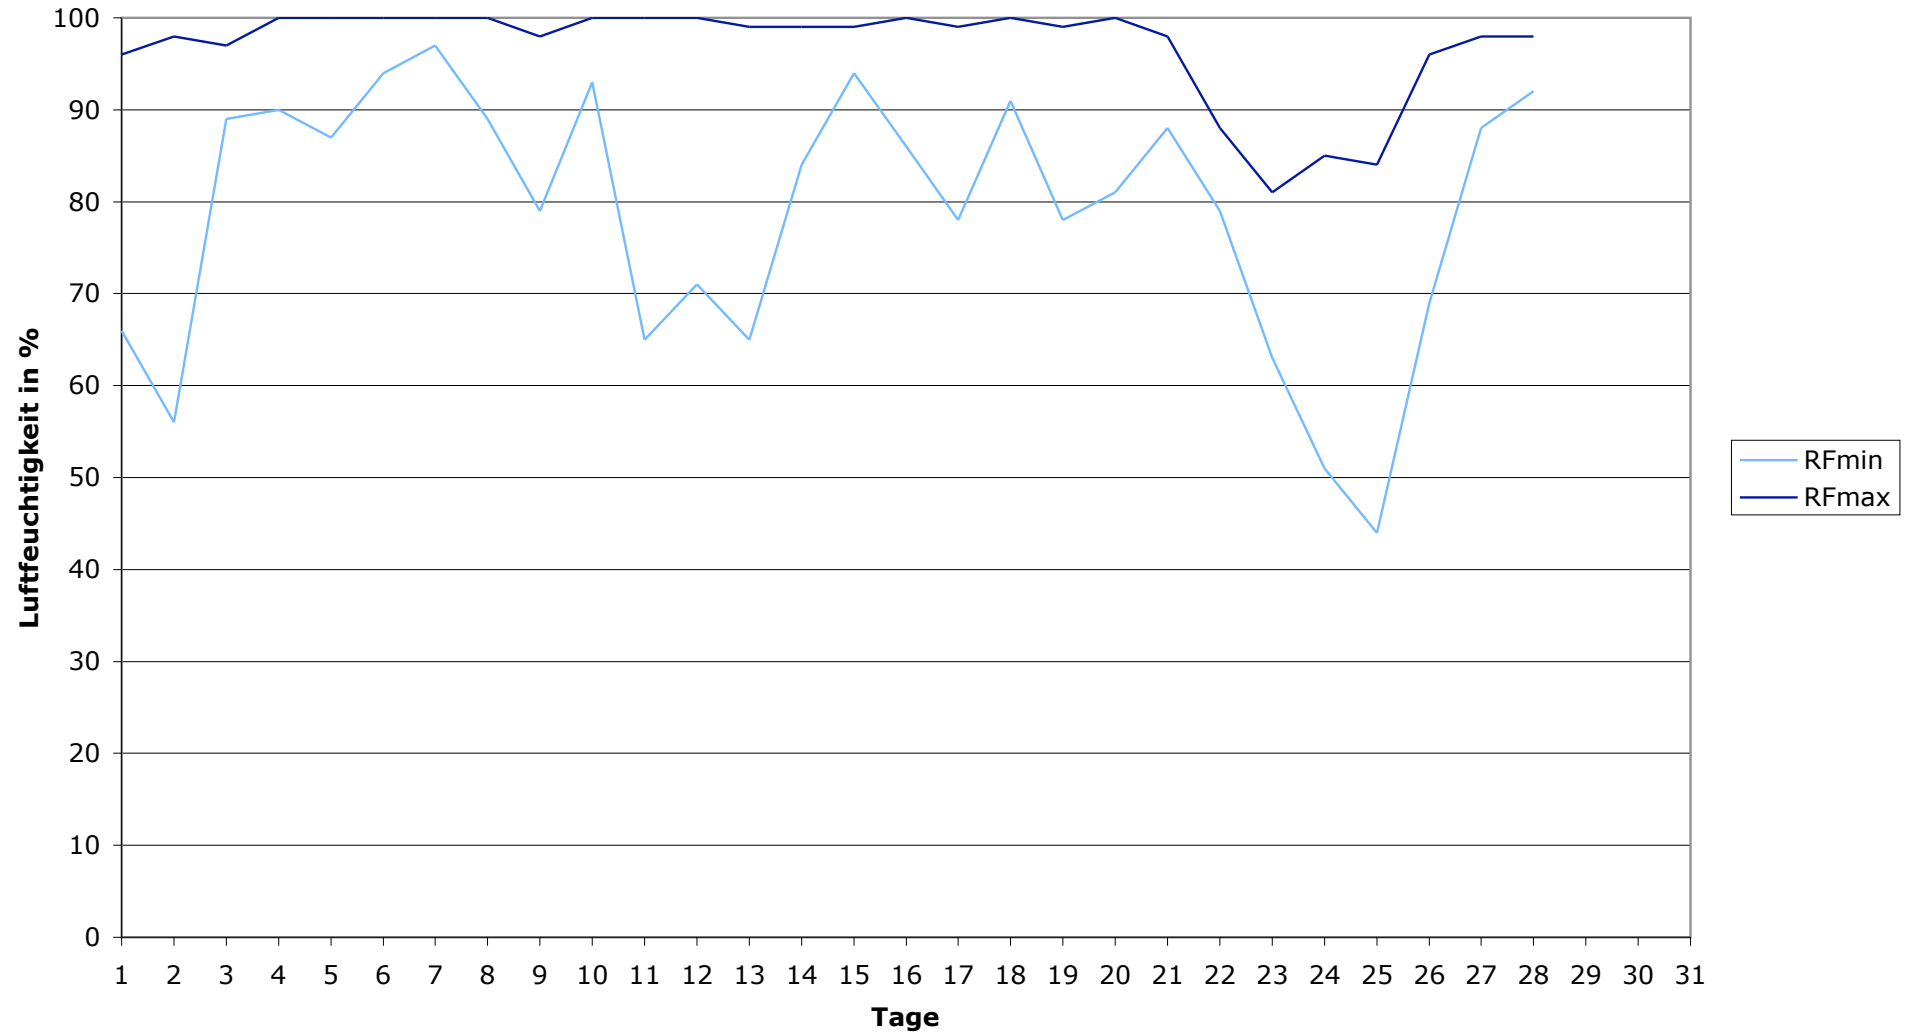

Datum	Tmin	Tmit	Tmax	Sges	Rges	RFmin	RFmax	Wmit	WBmax
01.02.2006	-11,4	-5,4	5,5	7,1	0	66	96	1	7
02.02.2006	-12,5	-5,8	5	7,2	0	56	98	2	9
03.02.2006	-7,4	-4,3	-1,7	0	0	89	97	2	13
04.02.2006	-2,7	-0,6	1,1	0	0,3	90	100	3	15
05.02.2006	-3,2	-0,8	0	0	0,6	87	100	2	13
06.02.2006	-0,7	0,5	1,7	0	2,5	94	100	3	22
07.02.2006	1	2,7	3,9	0	5,1	97	100	7	26
08.02.2006	0,8	2,2	3,4	0	11,9	89	100	9	41
09.02.2006	-0,6	0,7	1,5	0,4	5,7	79	98	15	57
10.02.2006	0,1	0,4	1,3	0	1,8	93	100	7	31
11.02.2006	-2	-0,3	3,6	2	0	65	100	2	9
12.02.2006	-1,9	-0,4	2,7	1,3	0	71	100	2	17
13.02.2006	-7	-1,9	3	7,8	0	65	99	6	26
14.02.2006	-1,1	1,3	3,3	0	0,4	84	99	4	20
15.02.2006	2,2	3,7	5,3	0	22,1	94	99	8	41
16.02.2006	1,9	4,4	7,4	0,4	7,1	86	100	4	22
17.02.2006	1,4	3,6	6,6	0,2	3	78	99	8	31
18.02.2006	1,2	3,2	5,2	0	11,9	91	100	7	24
19.02.2006	2,4	3,8	6,1	1,3	0,1	78	99	5	24
20.02.2006	1,1	2,3	4,1	0	2,7	81	100	4	15
21.02.2006	0,6	1,6	3	0	0	88	98	4	20
22.02.2006	-0,6	0,2	1,1	0	0	79	88	4	24
23.02.2006	-2,1	-1,6	-0,7	0	0	63	81	4	20
24.02.2006	-3,6	0,6	6	6,8	0	51	85	5	35
25.02.2006	-4,5	-1,1	5,1	8,7	0	44	84	5	26
26.02.2006	-4,5	-2,9	1,6	0,5	0	69	96	4	28
27.02.2006	-8,1	-3,1	-0,1	0	3,4	88	98	3	17
28.02.2006	-0,8	0	0,7	0	9,5	92	98	7	31
Maximum	2,4	4,4	7,4	8,7	22,1	97	100	15	57
Mittel	-2,2	0,1	3,1	1,6	3,1	78	96	4	23
Minimum	-12,5	-5,8	-1,7	0	0	44	81	1	7
Summe	-	-	-	43,7	88,1	-	-	-	-

Monatsstatistik

Niedrigste (Tmin)	-12,5° C
Mittlere Temperatur (Tmit)	0,1° C
Höchste Temperatur (Tmax)	7,4° C
Gesamtdauer Sonnenschein (Sges)	43,7 Stunden
Gesamtregenmenge (Rges)	88,1 mm oder l/qm
Minimale Luftfeuchtigkeit (RFmin)	44%
Maximale Luftfeuchtigkeit (RFmax)	100%
Mittlerer Wind (Wmit)	4 km/h
Maximale Windboe (WBmax)	57 km/h
Heizgradtagzahl	557

Klimadiagramm

Temperaturen / Februar 2006

Luftfeuchtigkeit / Februar 2006

Windgeschwindigkeiten / Februar 2006