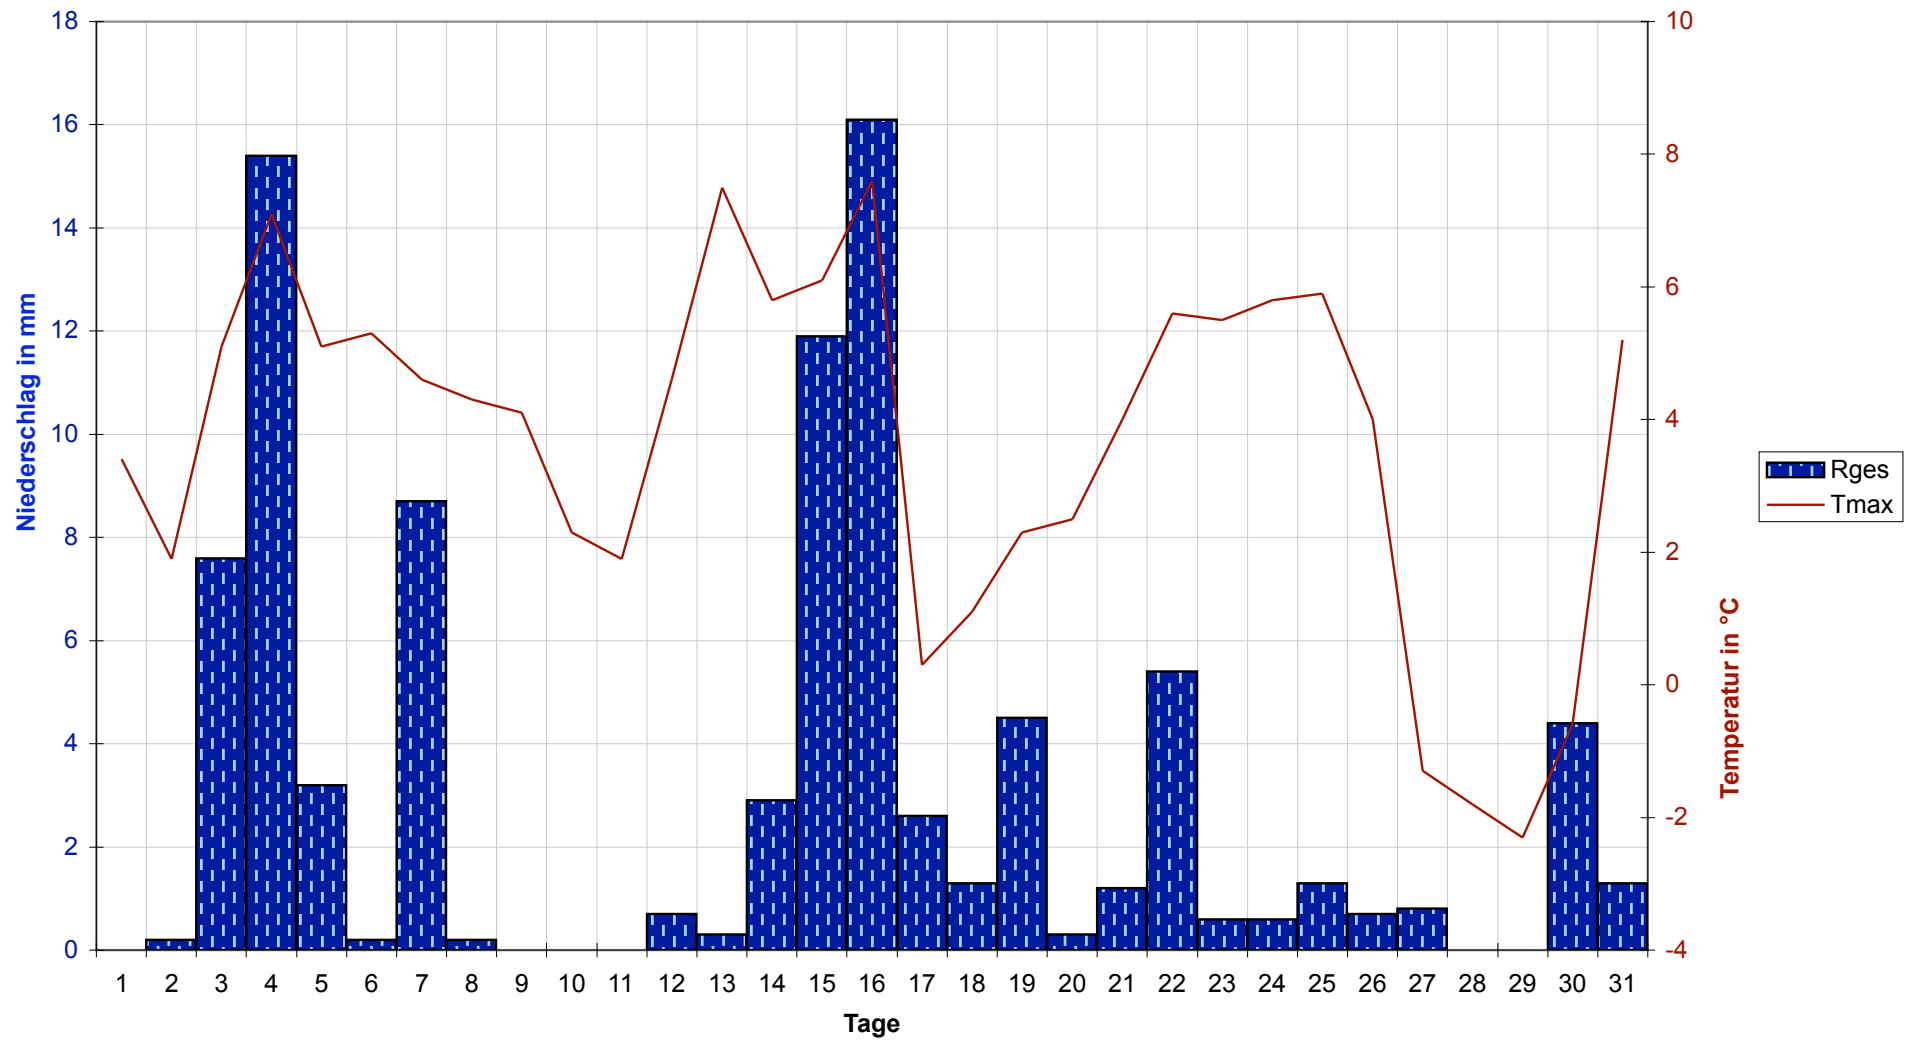

Datum	Tmin	Tmit	Tmax	Sges	Rges	RFmin	RFmax	Wmit	WBmax
01.12.2005	-5,1	-0,9	3,4	4,5	0	74	100	5	28
02.12.2005	-3,3	-0,6	1,9	1,8	0,2	68	89	8	31
03.12.2005	0,4	2,9	5,1	2,2	7,6	77	96	6	26
04.12.2005	3,7	5,1	7,1	0,1	15,4	91	99	6	28
05.12.2005	3,9	4,3	5,1	0	3,2	95	100	4	19
06.12.2005	2,7	3,6	5,3	1	0,2	85	99	3	17
07.12.2005	3	3,8	4,6	0	8,7	96	99	4	20
08.12.2005	0,4	2,7	4,3	0	0,2	87	100	2	17
09.12.2005	0,6	2,1	4,1	0,5	0	83	100	2	17
10.12.2005	-2,6	-1,2	2,3	2,5	0	98	100	2	9
11.12.2005	-3,8	-0,8	1,9	0	0	84	100	1	7
12.12.2005	0,9	2,9	4,6	0	0,7	87	100	2	20
13.12.2005	1,8	3,4	7,5	1	0,3	79	98	1	19
14.12.2005	1,7	3,7	5,8	0,2	2,9	92	100	2	19
15.12.2005	3,1	4,5	6,1	0	11,9	90	100	10	39
16.12.2005	1,5	4,2	7,6	0,1	16,1	84	97	16	85
17.12.2005	-1	-0,3	0,3	0	2,6	85	98	13	63
18.12.2005	-3,9	0,3	1,1	0	1,3	91	98	8	30
19.12.2005	-1	0,4	2,3	0	4,5	91	100	5	22
20.12.2005	1,1	2,1	2,5	0	0,3	98	100	5	20
21.12.2005	1,2	2,2	4	0,1	1,2	90	100	3	15
22.12.2005	1,2	3,8	5,6	0	5,4	97	100	3	17
23.12.2005	4,1	5,2	5,5	0	0,6	96	100	4	20
24.12.2005	4,5	4,9	5,8	0	0,6	94	100	4	17
25.12.2005	-0,2	2,9	5,9	4,2	1,3	76	99	3	24
26.12.2005	-1,5	0,5	4	3,3	0,7	69	98	5	30
27.12.2005	-4,1	-2,8	-1,3	0	0,8	81	93	4	19
28.12.2005	-3,7	-3,2	-1,8	0	0	77	93	5	20
29.12.2005	-4,2	-3,3	-2,3	0	0	88	93	6	22
30.12.2005	-4,4	-3,8	-0,6	0,5	4,4	79	94	9	30
31.12.2005	-4,7	1,6	5,2	0,6	1,3	91	99	7	26
Maximum	4,5	5,2	7,6	4,5	16,1	98	100	16	85
Mittel	-0,2	1,6	3,6	0,7	3	86	98	5	25
Minimum	-5,1	-3,8	-2,3	0	0	68	89	1	7
Summe -	-	-	-	22,6	92,4 -	-	-	-	-

Monatsstatistik

Niedrigste (Tmin)	-5,1 °C
Mittlere Temperatur (Tmit)	1,6 °C
Höchste Temperatur (Tmax)	7,6 °C
Gesamtdauer Sonnenschein (Sges)	22,6 Stunden
Gesamtregenmenge (Rges)	92,4 mm oder l/qm
Minimale Luftfeuchtigkeit (RFmin)	68%
Maximale Luftfeuchtigkeit (RFmax)	100%
Mittlerer Wind (Wmit)	5 km/h
Maximale Windboe (WBmax)	85 km/h
Heizgradtagzahl (20/12)	569,9
Heizgradtagzahl (20/15)	

Klimadiagramm

Temperaturen

Luftfeuchtigkeit

Windgeschwindigkeiten