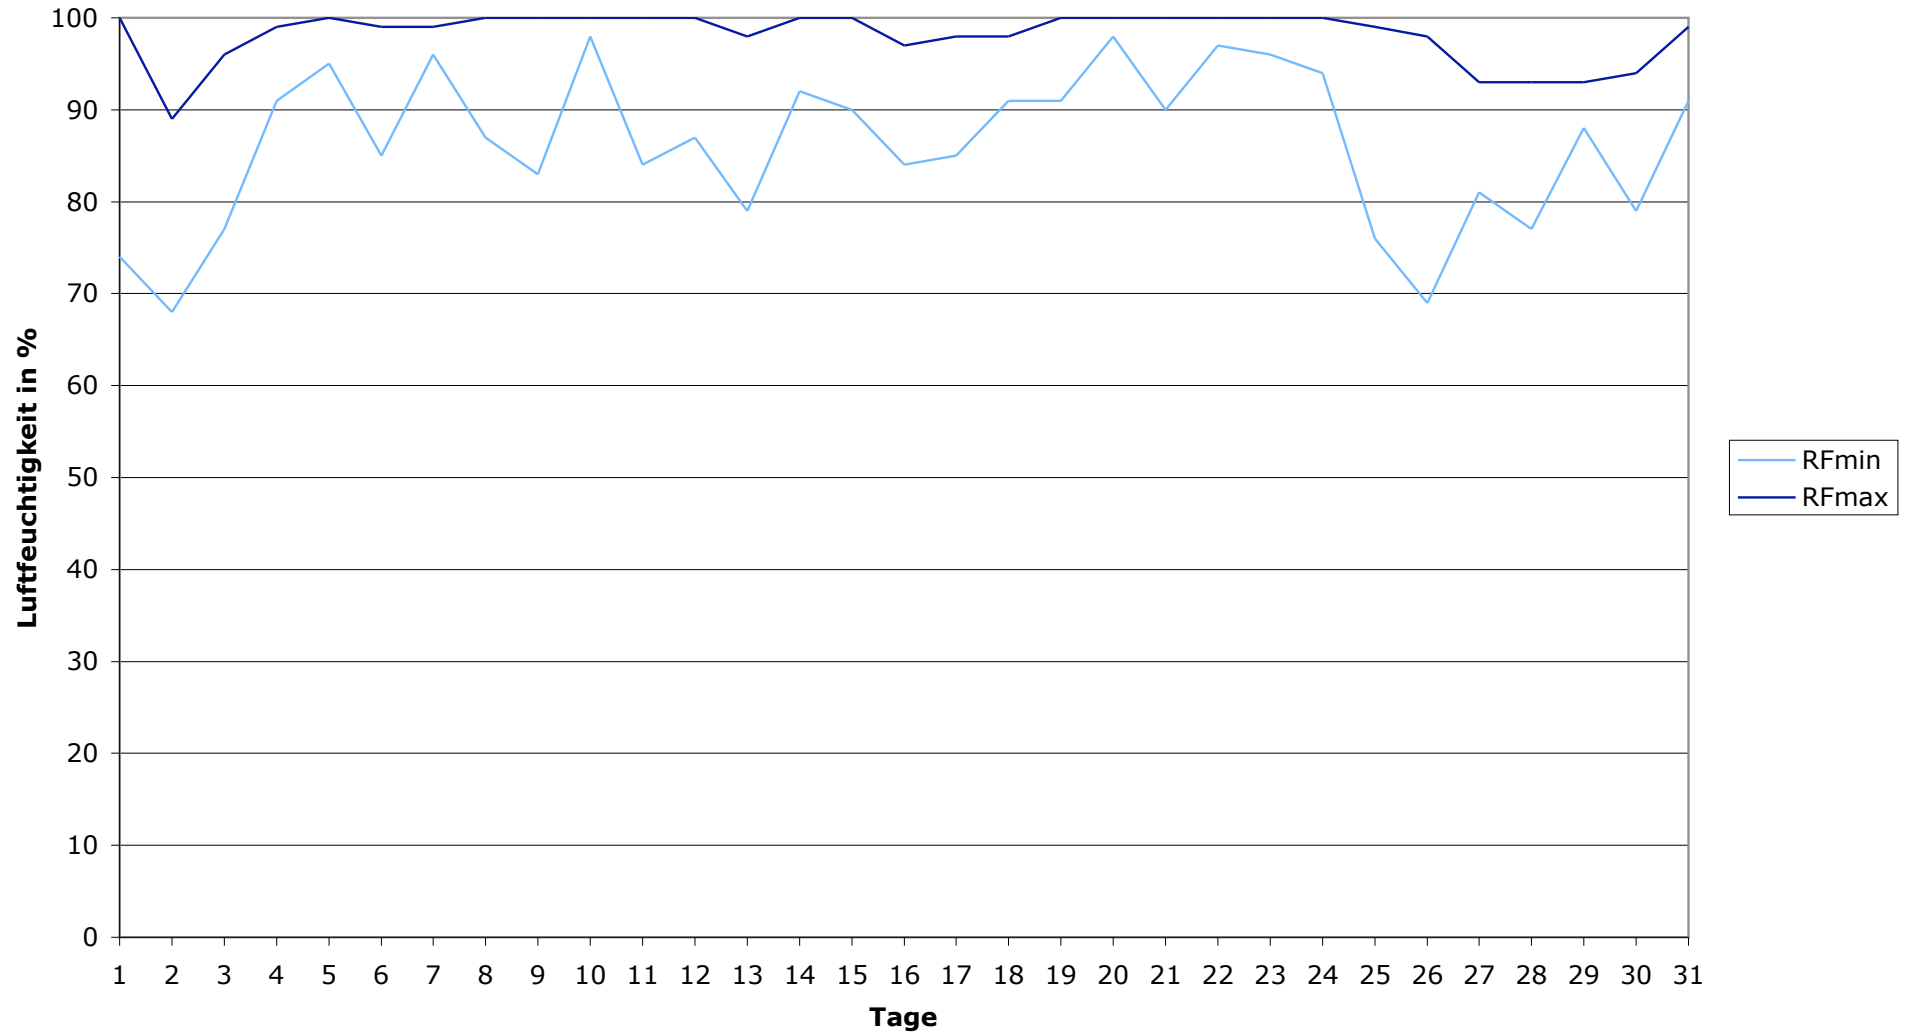

Datum	Tmin	Tmit	Tmax	Sges	Rges	RFmin	RFmax	Wmit	WBmax
01.12.2005	-5,1	-0,9	3,4	4,5	0	74	100	5	28
02.12.2005	-3,3	-0,6	1,9	1,8	0,2	68	89	8	31
03.12.2005	0,4	2,9	5,1	2,2	7,6	77	96	6	26
04.12.2005	3,7	5,1	7,1	0,1	15,4	91	99	6	28
05.12.2005	3,9	4,3	5,1	0	3,2	95	100	4	19
06.12.2005	2,7	3,6	5,3	1	0,2	85	99	3	17
07.12.2005	3	3,8	4,6	0	8,7	96	99	4	20
08.12.2005	0,4	2,7	4,3	0	0,2	87	100	2	17
09.12.2005	0,6	2,1	4,1	0,5	0	83	100	2	17
10.12.2005	-2,6	-1,2	2,3	2,5	0	98	100	2	9
11.12.2005	-3,8	-0,8	1,9	0	0	84	100	1	7
12.12.2005	0,9	2,9	4,6	0	0,7	87	100	2	20
13.12.2005	1,8	3,4	7,5	1	0,3	79	98	1	19
14.12.2005	1,7	3,7	5,8	0,2	2,9	92	100	2	19
15.12.2005	3,1	4,5	6,1	0	11,9	90	100	10	39
16.12.2005	1,5	4,2	7,6	0,1	16,1	84	97	16	85
17.12.2005	-1	-0,3	0,3	0	2,6	85	98	13	63
18.12.2005	-3,9	0,3	1,1	0	1,3	91	98	8	30
19.12.2005	-1	0,4	2,3	0	4,5	91	100	5	22
20.12.2005	1,1	2,1	2,5	0	0,3	98	100	5	20
21.12.2005	1,2	2,2	4	0,1	1,2	90	100	3	15
22.12.2005	1,2	3,8	5,6	0	5,4	97	100	3	17
23.12.2005	4,1	5,2	5,5	0	0,6	96	100	4	20
24.12.2005	4,5	4,9	5,8	0	0,6	94	100	4	17
25.12.2005	-0,2	2,9	5,9	4,2	1,3	76	99	3	24
26.12.2005	-1,5	0,5	4	3,3	0,7	69	98	5	30
27.12.2005	-4,1	-2,8	-1,3	0	0,8	81	93	4	19
28.12.2005	-3,7	-3,2	-1,8	0	0	77	93	5	20
29.12.2005	-4,2	-3,3	-2,3	0	0	88	93	6	22
30.12.2005	-4,4	-3,8	-0,6	0,5	4,4	79	94	9	30
31.12.2005	-4,7	1,6	5,2	0,6	1,3	91	99	7	26
Maximum	4,5	5,2	7,6	4,5	16,1	98	100	16	85
Mittel	-0,2	1,6	3,6	0,7	3	86	98	5	25
Minimum	-5,1	-3,8	-2,3	0	0	68	89	1	7
Summe -	-	-	-	22,6	92,4 -	-	-	-	-

Monatsstatistik

Niedrigste (Tmin)	-5,1 °C
Mittlere Temperatur (Tmit)	1,6 °C
Höchste Temperatur (Tmax)	7,6 °C
Gesamtdauer Sonnenschein (Sges)	22,6 Stunden
Gesamtregenmenge (Rges)	92,4 mm oder l/qm
Minimale Luftfeuchtigkeit (RFmin)	68%
Maximale Luftfeuchtigkeit (RFmax)	100%
Mittlerer Wind (Wmit)	5 km/h
Maximale Windboe (WBmax)	85 km/h
Heizgradtagzahl (20/12)	569,9
Heizgradtagzahl (20/15)	

Klimadiagramm

Temperaturen

Luftfeuchtigkeit

Windgeschwindigkeiten