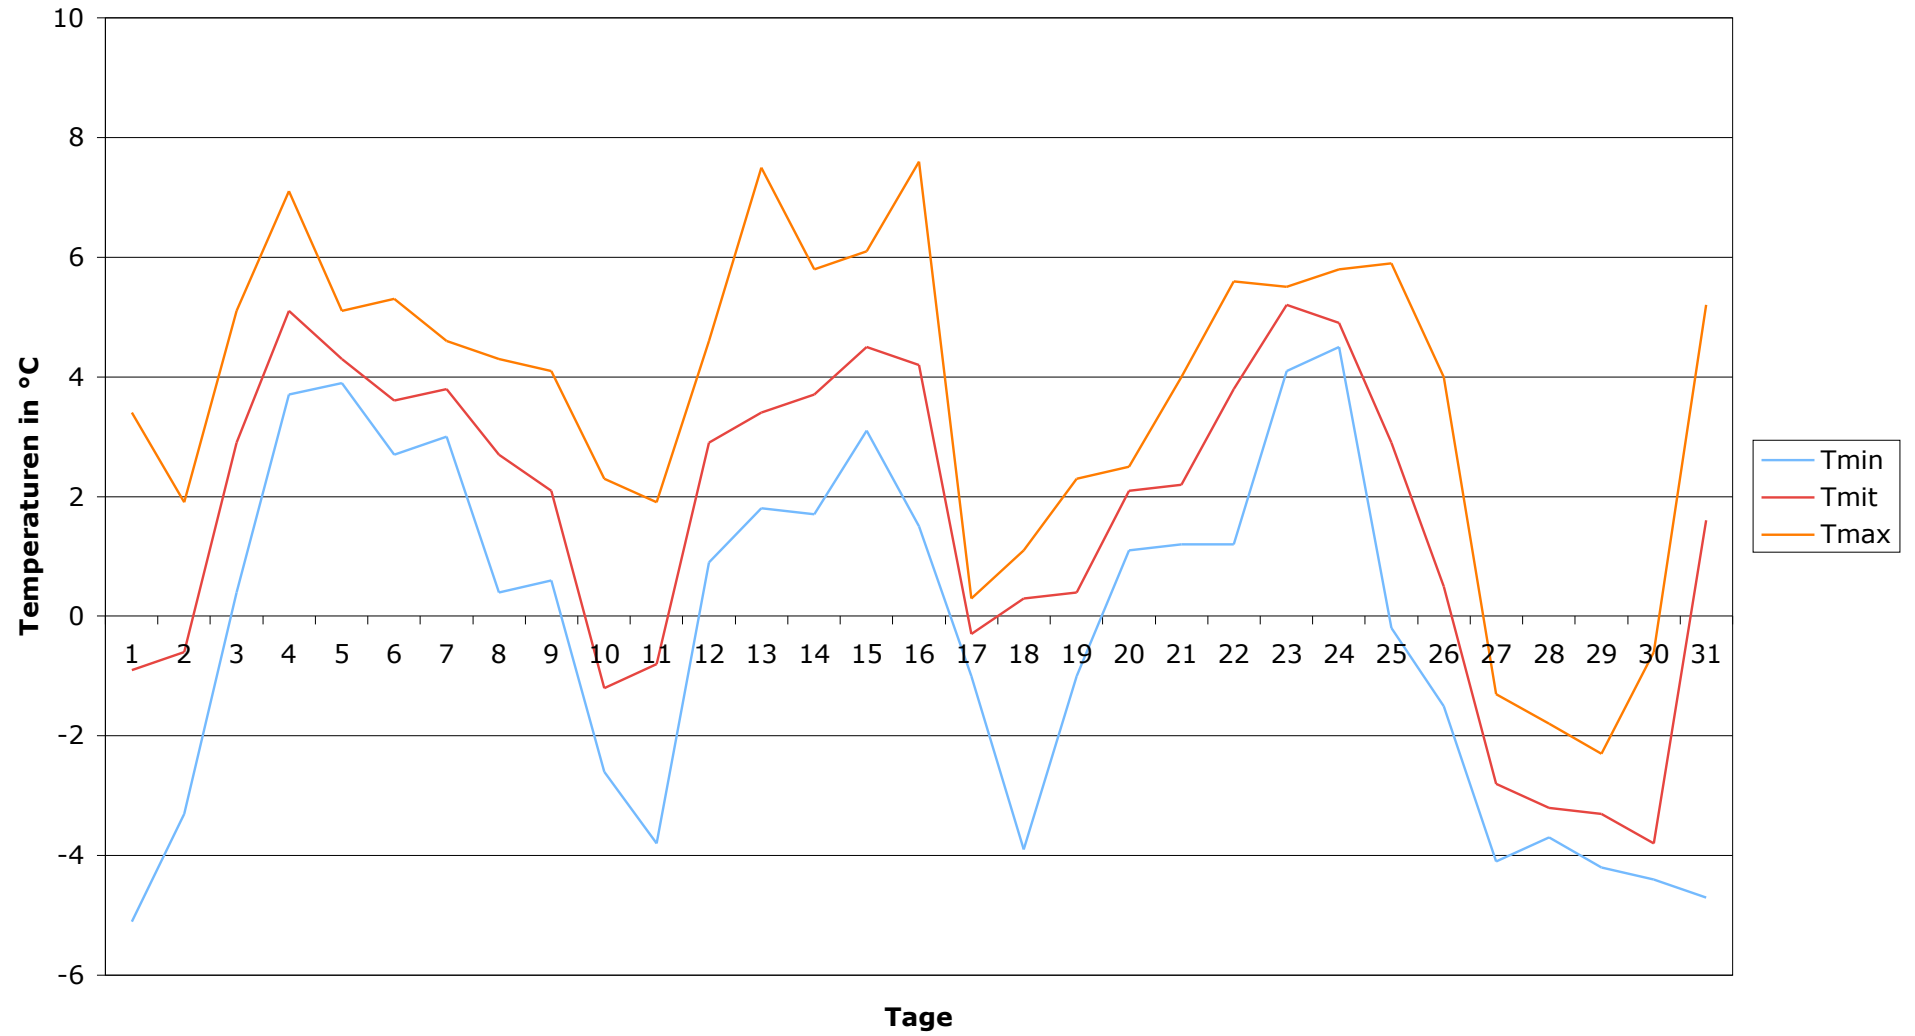

Datum	Tmin	Tmit	Tmax	Sges	Rges	RFmin	RFmax	Wmit	WBmax
01.12.2005	-5,1	-0,9	3,4	4,5	0	74	100	5	28
02.12.2005	-3,3	-0,6	1,9	1,8	0,2	68	89	8	31
03.12.2005	0,4	2,9	5,1	2,2	7,6	77	96	6	26
04.12.2005	3,7	5,1	7,1	0,1	15,4	91	99	6	28
05.12.2005	3,9	4,3	5,1	0	3,2	95	100	4	19
06.12.2005	2,7	3,6	5,3	1	0,2	85	99	3	17
07.12.2005	3	3,8	4,6	0	8,7	96	99	4	20
08.12.2005	0,4	2,7	4,3	0	0,2	87	100	2	17
09.12.2005	0,6	2,1	4,1	0,5	0	83	100	2	17
10.12.2005	-2,6	-1,2	2,3	2,5	0	98	100	2	9
11.12.2005	-3,8	-0,8	1,9	0	0	84	100	1	7
12.12.2005	0,9	2,9	4,6	0	0,7	87	100	2	20
13.12.2005	1,8	3,4	7,5	1	0,3	79	98	1	19
14.12.2005	1,7	3,7	5,8	0,2	2,9	92	100	2	19
15.12.2005	3,1	4,5	6,1	0	11,9	90	100	10	39
16.12.2005	1,5	4,2	7,6	0,1	16,1	84	97	16	85
17.12.2005	-1	-0,3	0,3	0	2,6	85	98	13	63
18.12.2005	-3,9	0,3	1,1	0	1,3	91	98	8	30
19.12.2005	-1	0,4	2,3	0	4,5	91	100	5	22
20.12.2005	1,1	2,1	2,5	0	0,3	98	100	5	20
21.12.2005	1,2	2,2	4	0,1	1,2	90	100	3	15
22.12.2005	1,2	3,8	5,6	0	5,4	97	100	3	17
23.12.2005	4,1	5,2	5,5	0	0,6	96	100	4	20
24.12.2005	4,5	4,9	5,8	0	0,6	94	100	4	17
25.12.2005	-0,2	2,9	5,9	4,2	1,3	76	99	3	24
26.12.2005	-1,5	0,5	4	3,3	0,7	69	98	5	30
27.12.2005	-4,1	-2,8	-1,3	0	0,8	81	93	4	19
28.12.2005	-3,7	-3,2	-1,8	0	0	77	93	5	20
29.12.2005	-4,2	-3,3	-2,3	0	0	88	93	6	22
30.12.2005	-4,4	-3,8	-0,6	0,5	4,4	79	94	9	30
31.12.2005	-4,7	1,6	5,2	0,6	1,3	91	99	7	26
Maximum	4,5	5,2	7,6	4,5	16,1	98	100	16	85
Mittel	-0,2	1,6	3,6	0,7	3	86	98	5	25
Minimum	-5,1	-3,8	-2,3	0	0	68	89	1	7
Summe -	-	-	-	22,6	92,4 -	-	-	-	-

Monatsstatistik

Niedrigste (Tmin)	-5,1 °C
Mittlere Temperatur (Tmit)	1,6 °C
Höchste Temperatur (Tmax)	7,6 °C
Gesamtdauer Sonnenschein (Sges)	22,6 Stunden
Gesamtregenmenge (Rges)	92,4 mm oder l/qm
Minimale Luftfeuchtigkeit (RFmin)	68%
Maximale Luftfeuchtigkeit (RFmax)	100%
Mittlerer Wind (Wmit)	5 km/h
Maximale Windboe (WBmax)	85 km/h
Heizgradtagzahl (20/12)	569,9
Heizgradtagzahl (20/15)	

Klimadiagramm

Temperaturen

Luftfeuchtigkeit

Windgeschwindigkeiten