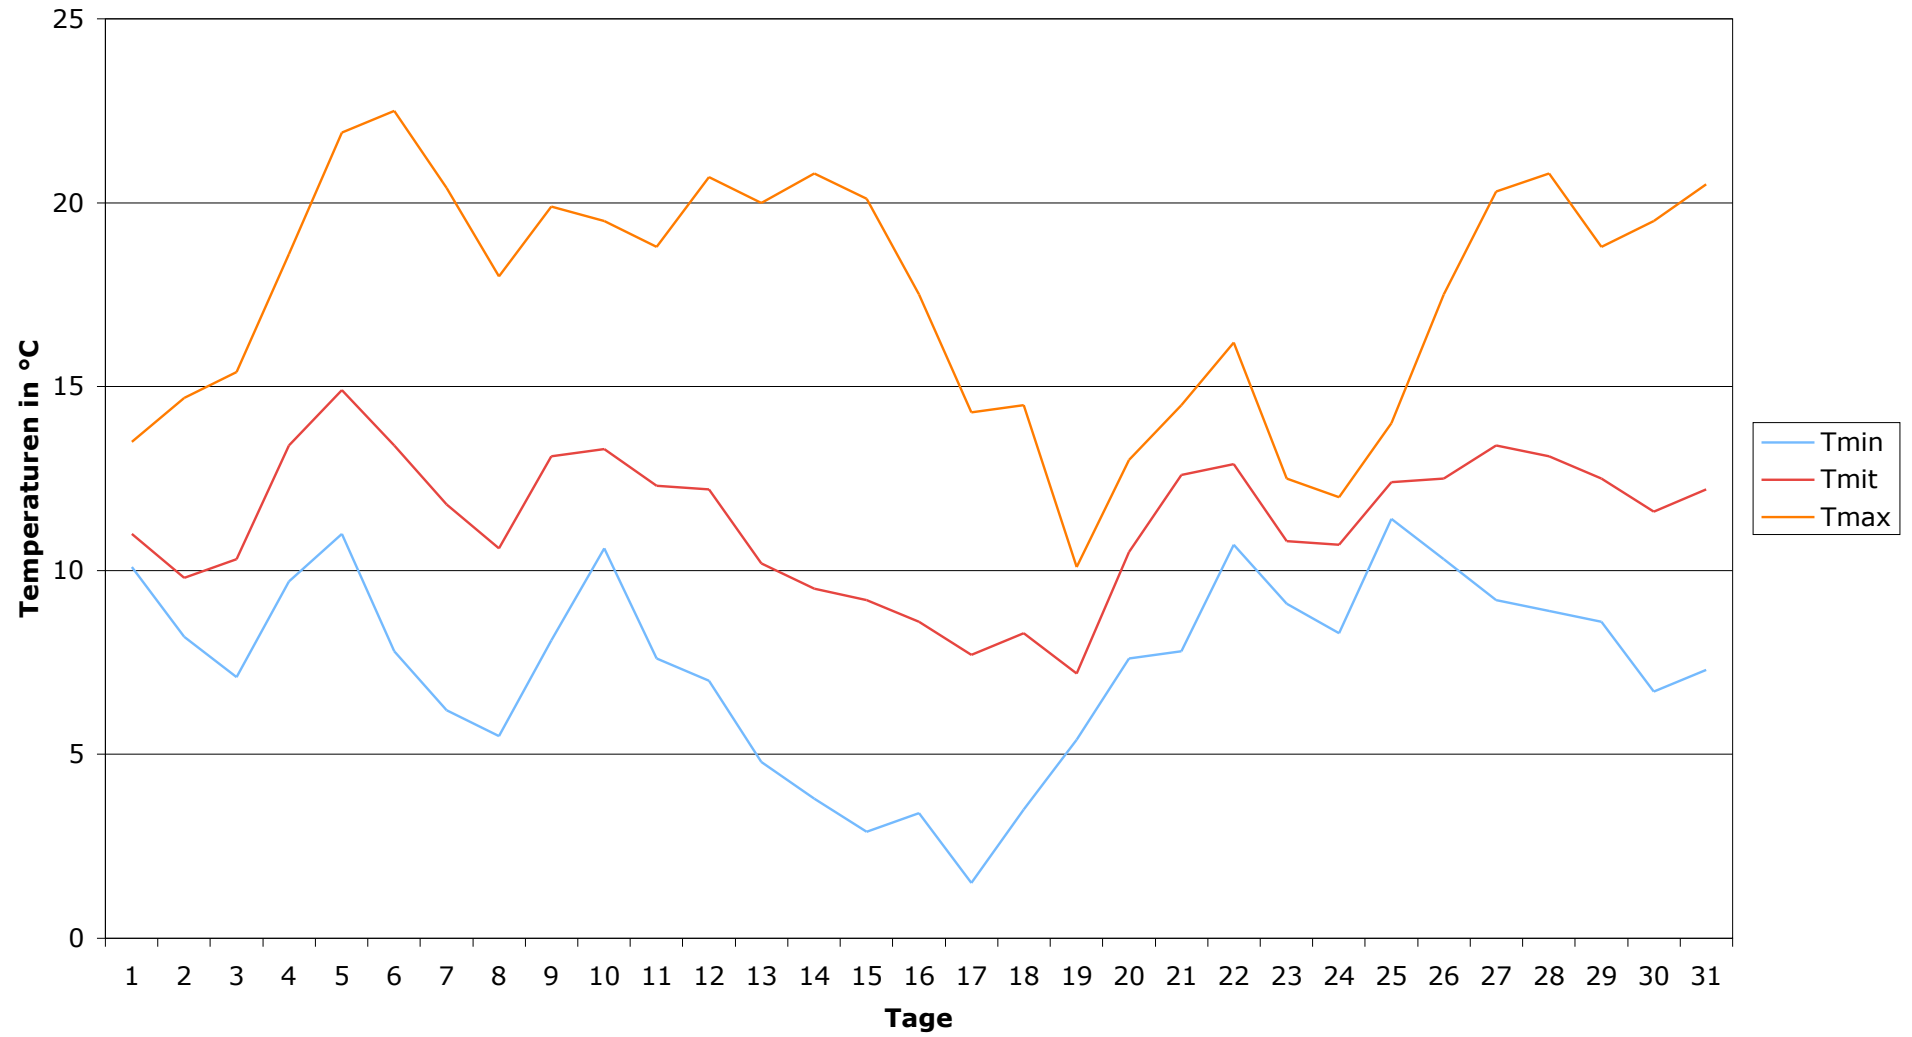

Temperaturen