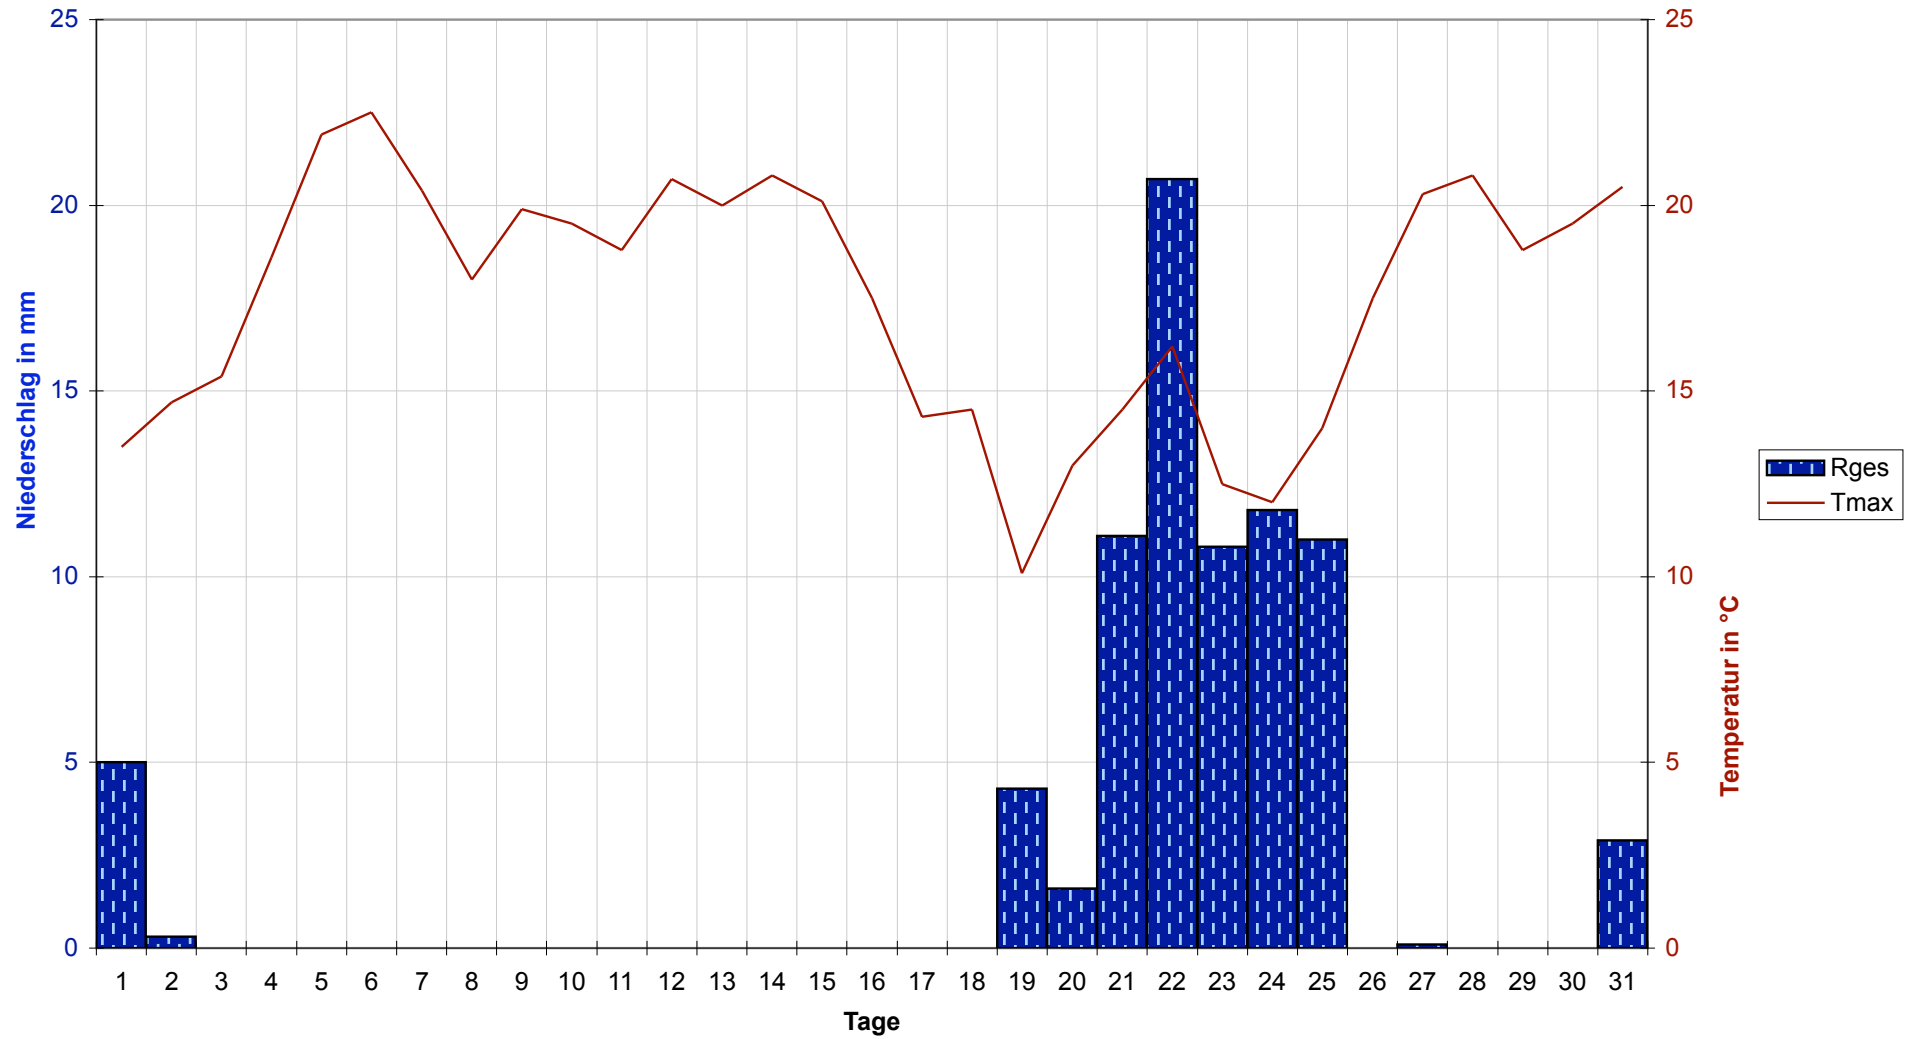

Datum	Tmin	Tmit	Tmax	Sges	Rges	RFmin	RFmax	Wmit	WBmax
01.10.2005	10,1	11	13,5	0	5	89	100	4	28
02.10.2005	8,2	9,8	14,7	1,2	0,3	72	100	2	13
03.10.2005	7,1	10,3	15,4	3,1	0	69	100	4	20
04.10.2005	9,7	13,4	18,6	3,6	0	69	93	4	20
05.10.2005	11	14,9	21,9	8,4	0	55	99	3	17
06.10.2005	7,8	13,4	22,5	8	0	45	100	3	31
07.10.2005	6,2	11,8	20,4	8	0	47	100	2	22
08.10.2005	5,5	10,6	18	3,7	0	72	100	2	19
09.10.2005	8,1	13,1	19,9	6,4	0	58	100	3	17
10.10.2005	10,6	13,3	19,5	9	0	57	98	4	19
11.10.2005	7,6	12,3	18,8	9	0	54	100	4	24
12.10.2005	7	12,2	20,7	8,9	0	47	100	4	26
13.10.2005	4,8	10,2	20	7,5	0	52	100	2	19
14.10.2005	3,8	9,5	20,8	7,1	0	45	100	2	13
15.10.2005	2,9	9,2	20,1	6,9	0	40	100	2	19
16.10.2005	3,4	8,6	17,5	8,2	0	32	100	3	24
17.10.2005	1,5	7,7	14,3	8,6	0	48	98	5	35
18.10.2005	3,5	8,3	14,5	8,5	0	42	89	5	33
19.10.2005	5,4	7,2	10,1	1,8	4,3	63	98	6	30
20.10.2005	7,6	10,5	13	0	1,6	88	100	5	26
21.10.2005	7,8	12,6	14,5	0	11,1	91	100	5	26
22.10.2005	10,7	12,9	16,2	0,6	20,7	86	98	6	37
23.10.2005	9,1	10,8	12,5	0,1	10,8	90	100	4	37
24.10.2005	8,3	10,7	12	0,3	11,8	92	100	6	26
25.10.2005	11,4	12,4	14	0	11	82	97	8	30
26.10.2005	10,3	12,5	17,5	2,7	0	62	98	3	26
27.10.2005	9,2	13,4	20,3	5	0,1	61	100	3	19
28.10.2005	8,9	13,1	20,8	7,7	0	52	100	5	31
29.10.2005	8,6	12,5	18,8	7,9	0	66	100	4	20
30.10.2005	6,7	11,6	19,5	7,8	0	55	100	4	30
31.10.2005	7,3	12,2	20,5	7,6	2,9	50	100	5	26
Maximum	11,4	14,9	22,5	9	20,7	92	100	8	37
Mittel	7,4	11,4	17,4	5,1	2,6	62	98	3	24
Minimum	1,5	7,2	10,1	0	0	32	89	2	13
Summe -	-	-	-	157,6	79,6 -	-	-	-	-

Monatsstatistik

Niedrigste (Tmin)	1,5 °C
Mittlere Temperatur (Tmit)	11,4 °C
Höchste Temperatur (Tmax)	22,5 °C
Gesamtdauer Sonnenschein (Sges)	157,6 Stunden
Gesamtregenmenge (Rges)	79,6 mm oder l/qm
Minimale Luftfeuchtigkeit (RFmin)	32%
Maximale Luftfeuchtigkeit (RFmax)	100%
Mittlerer Wind (Wmit)	3 km/h
Maximale Windboe (WBmax)	37 km/h
Heizgradtagzahl (20/12)	162,2
Heizgradtagzahl (20/15)	-

Klimadiagramm

Temperaturen

Luftfeuchtigkeit

Windgeschwindigkeiten