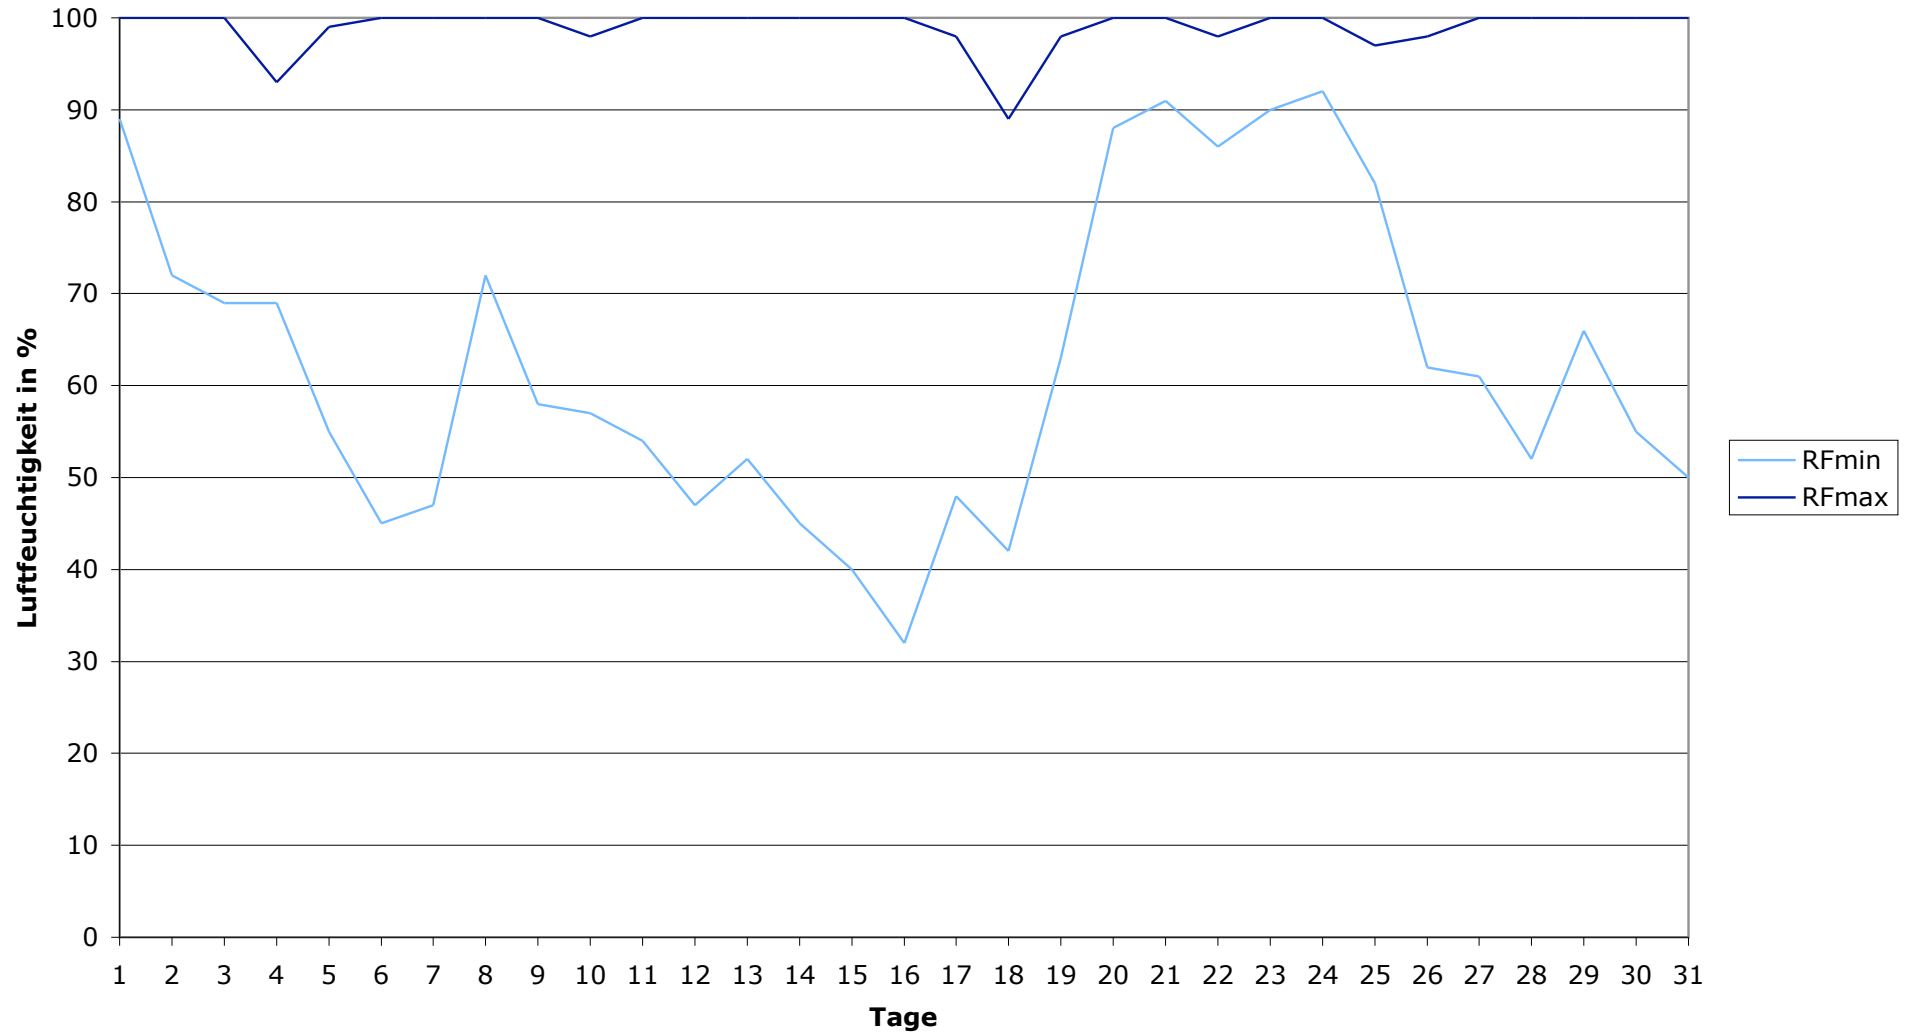

Datum	Tmin	Tmit	Tmax	Sges	Rges	RFmin	RFmax	Wmit	WBmax
01.10.2005	10,1	11	13,5	0	5	89	100	4	28
02.10.2005	8,2	9,8	14,7	1,2	0,3	72	100	2	13
03.10.2005	7,1	10,3	15,4	3,1	0	69	100	4	20
04.10.2005	9,7	13,4	18,6	3,6	0	69	93	4	20
05.10.2005	11	14,9	21,9	8,4	0	55	99	3	17
06.10.2005	7,8	13,4	22,5	8	0	45	100	3	31
07.10.2005	6,2	11,8	20,4	8	0	47	100	2	22
08.10.2005	5,5	10,6	18	3,7	0	72	100	2	19
09.10.2005	8,1	13,1	19,9	6,4	0	58	100	3	17
10.10.2005	10,6	13,3	19,5	9	0	57	98	4	19
11.10.2005	7,6	12,3	18,8	9	0	54	100	4	24
12.10.2005	7	12,2	20,7	8,9	0	47	100	4	26
13.10.2005	4,8	10,2	20	7,5	0	52	100	2	19
14.10.2005	3,8	9,5	20,8	7,1	0	45	100	2	13
15.10.2005	2,9	9,2	20,1	6,9	0	40	100	2	19
16.10.2005	3,4	8,6	17,5	8,2	0	32	100	3	24
17.10.2005	1,5	7,7	14,3	8,6	0	48	98	5	35
18.10.2005	3,5	8,3	14,5	8,5	0	42	89	5	33
19.10.2005	5,4	7,2	10,1	1,8	4,3	63	98	6	30
20.10.2005	7,6	10,5	13	0	1,6	88	100	5	26
21.10.2005	7,8	12,6	14,5	0	11,1	91	100	5	26
22.10.2005	10,7	12,9	16,2	0,6	20,7	86	98	6	37
23.10.2005	9,1	10,8	12,5	0,1	10,8	90	100	4	37
24.10.2005	8,3	10,7	12	0,3	11,8	92	100	6	26
25.10.2005	11,4	12,4	14	0	11	82	97	8	30
26.10.2005	10,3	12,5	17,5	2,7	0	62	98	3	26
27.10.2005	9,2	13,4	20,3	5	0,1	61	100	3	19
28.10.2005	8,9	13,1	20,8	7,7	0	52	100	5	31
29.10.2005	8,6	12,5	18,8	7,9	0	66	100	4	20
30.10.2005	6,7	11,6	19,5	7,8	0	55	100	4	30
31.10.2005	7,3	12,2	20,5	7,6	2,9	50	100	5	26
Maximum	11,4	14,9	22,5	9	20,7	92	100	8	37
Mittel	7,4	11,4	17,4	5,1	2,6	62	98	3	24
Minimum	1,5	7,2	10,1	0	0	32	89	2	13
Summe -	-	-	-	157,6	79,6 -	-	-	-	-

Monatsstatistik

Niedrigste (Tmin)	1,5 °C
Mittlere Temperatur (Tmit)	11,4 °C
Höchste Temperatur (Tmax)	22,5 °C
Gesamtdauer Sonnenschein (Sges)	157,6 Stunden
Gesamtregenmenge (Rges)	79,6 mm oder l/qm
Minimale Luftfeuchtigkeit (RFmin)	32%
Maximale Luftfeuchtigkeit (RFmax)	100%
Mittlerer Wind (Wmit)	3 km/h
Maximale Windboe (WBmax)	37 km/h
Heizgradtagzahl (20/12)	162,2
Heizgradtagzahl (20/15)	-

Klimadiagramm

Temperaturen

Luftfeuchtigkeit

Windgeschwindigkeiten