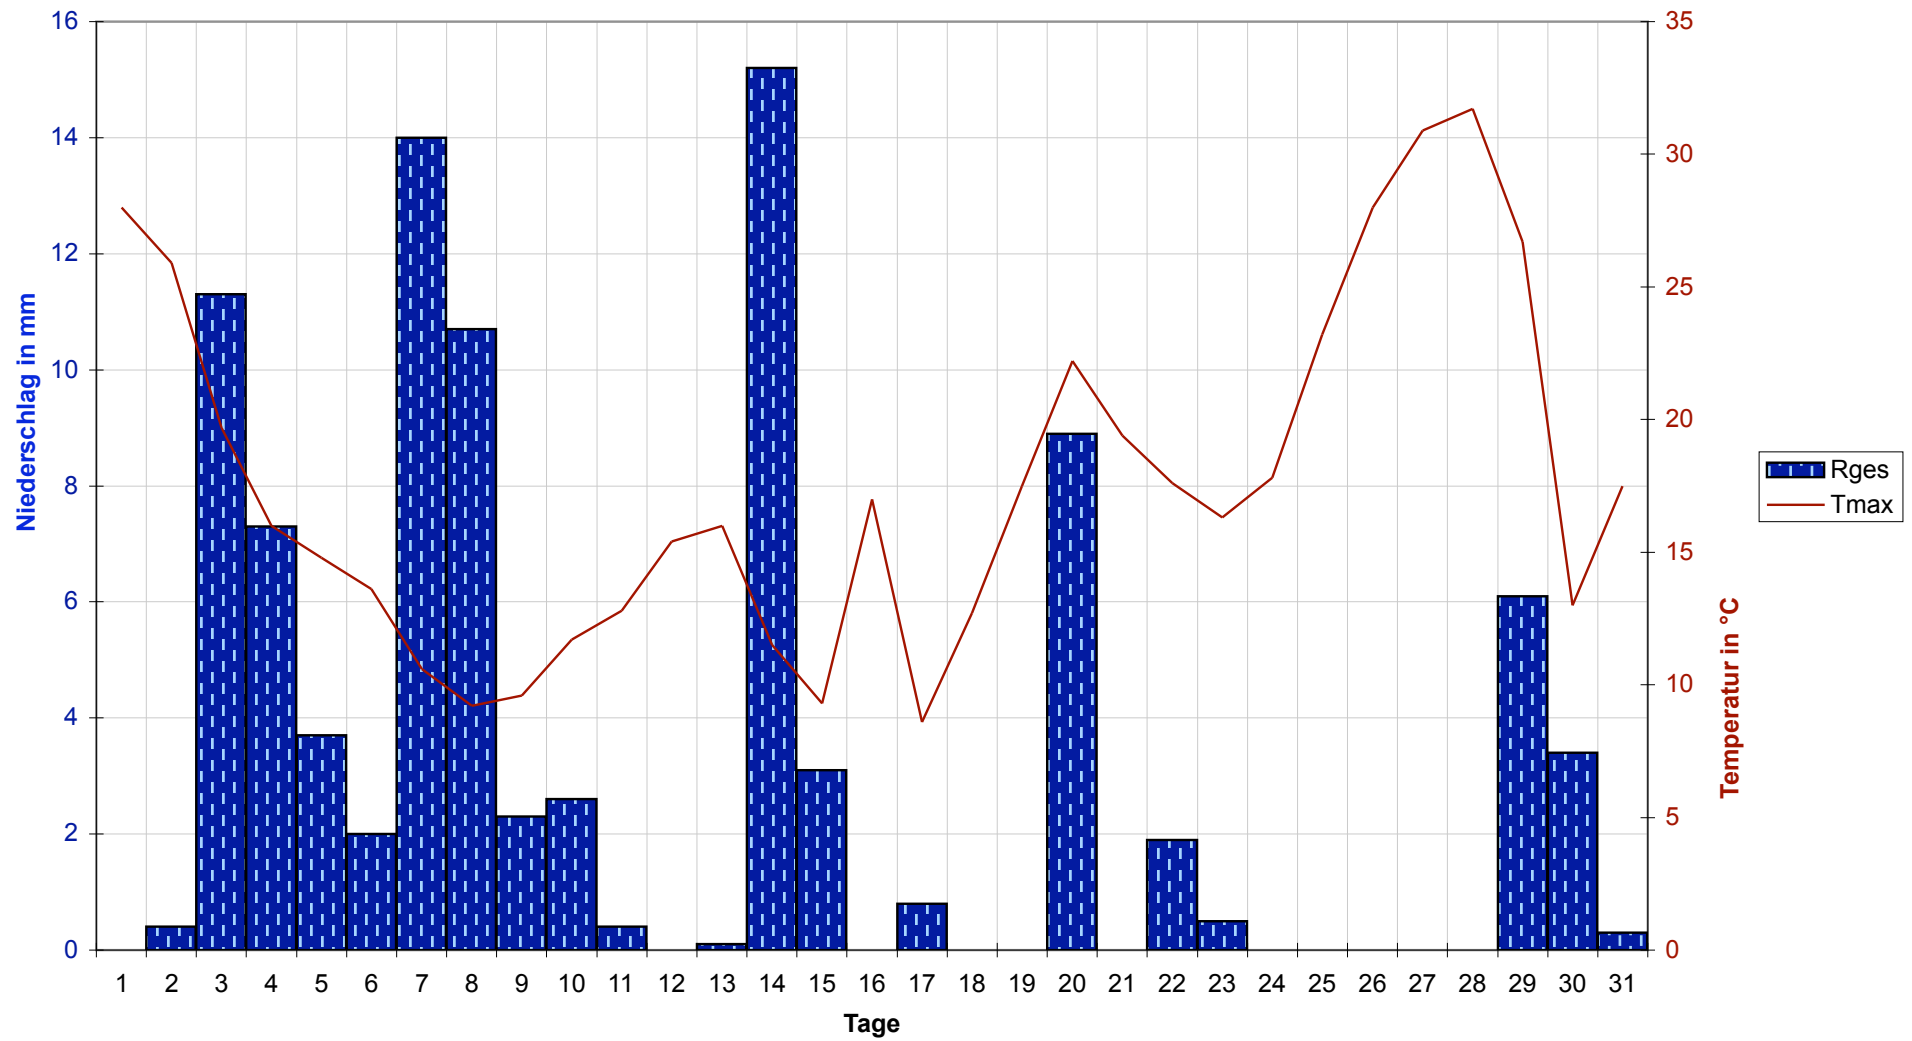

Datum	Tmin	Tmit	Tmax	Sges	Rges	RFmin	RFmax	Wmit	WBmax
01.05.2005	8,6	18,1	28	10,6	0	28	100	4	26
02.05.2005	10,5	17,6	25,9	7,4	0,4	31	97	5	33
03.05.2005	10	13,2	19,7	1,3	11,3	60	98	4	57
04.05.2005	10,4	11,7	16	1,6	7,3	76	99	3	22
05.05.2005	6	10,1	14,8	9,1	3,7	34	99	7	33
06.05.2005	6,7	9,1	13,6	3,6	2	51	98	8	44
07.05.2005	5	6,3	10,6	0,5	14	84	96	8	59
08.05.2005	3,8	5,3	9,2	2,3	10,7	81	99	5	46
09.05.2005	2,9	5,4	9,6	2,9	2,3	74	100	4	41
10.05.2005	1	5,3	11,7	2,4	2,6	56	100	4	43
11.05.2005	1,6	6,9	12,8	4	0,4	48	100	5	30
12.05.2005	0,3	8	15,4	10,1	0	35	100	4	24
13.05.2005	2,2	10,2	16	4,7	0,1	33	98	4	26
14.05.2005	8,3	10,1	11,5	0	15,2	77	99	3	15
15.05.2005	5,4	7,4	9,3	0,6	3,1	87	100	4	20
16.05.2005	6,9	10,8	17	5,8	0	45	100	4	24
17.05.2005	5	6,2	8,6	0,6	0,8	68	98	3	22
18.05.2005	0,8	6,4	12,7	7,3	0	46	100	4	28
19.05.2005	-0,1	10	17,5	11,4	0	38	99	6	30
20.05.2005	8,3	15,4	22,2	4,6	8,9	38	96	7	35
21.05.2005	11,6	15	19,4	0,8	0	57	99	6	28
22.05.2005	9,6	13,7	17,6	2	1,9	61	99	3	24
23.05.2005	9,2	11,9	16,3	2,9	0,5	51	100	4	28
24.05.2005	3,1	11,8	17,8	4,2	0	51	99	5	26
25.05.2005	10,3	16,4	23,2	6,3	0	45	96	4	22
26.05.2005	8,6	19	28	11,4	0	37	99	5	30
27.05.2005	11,8	21,4	30,9	13	0	29	98	4	24
28.05.2005	13,6	23,2	31,7	11,6	0	37	97	5	28
29.05.2005	14	19,8	26,7	9,5	6,1	48	87	3	28
30.05.2005	10,7	11,9	13	0	3,4	64	98	6	35
31.05.2005	6	10,8	17,5	4,8	0,3	41	98	5	43
Maximum	14	23,2	31,7	13	15,2	87	100	8	59
Mittel	6,8	11,9	17,6	5,1	3,1	51	98	4	31
Minimum	-0,1	5,3	8,6	0	0	28	87	3	15
Summe -	-	-	-	157,3	95 -	-	-	-	-

Monatsstatistik

Niedrigste (Tmin)	-0,1 °C
Mittlere Temperatur (Tmit)	11,9 °C
Höchste Temperatur (Tmax)	31,7 °C
Gesamtdauer Sonnenschein (Sges)	157,3 Stunden
Gesamtregenmenge (Rges)	95,0 mm oder l/qm
Minimale Luftfeuchtigkeit (RFmin)	28%
Maximale Luftfeuchtigkeit (RFmax)	100%
Mittlerer Wind (Wmit)	4 km/h
Maximale Windboe (WBmax)	59 km/h
Heizgradtagzahl (20/12)	224.3
Heizgradtagzahl (20/15)	

Klimadiagramm

Temperaturen

Luftfeuchtigkeit

Windgeschwindigkeiten