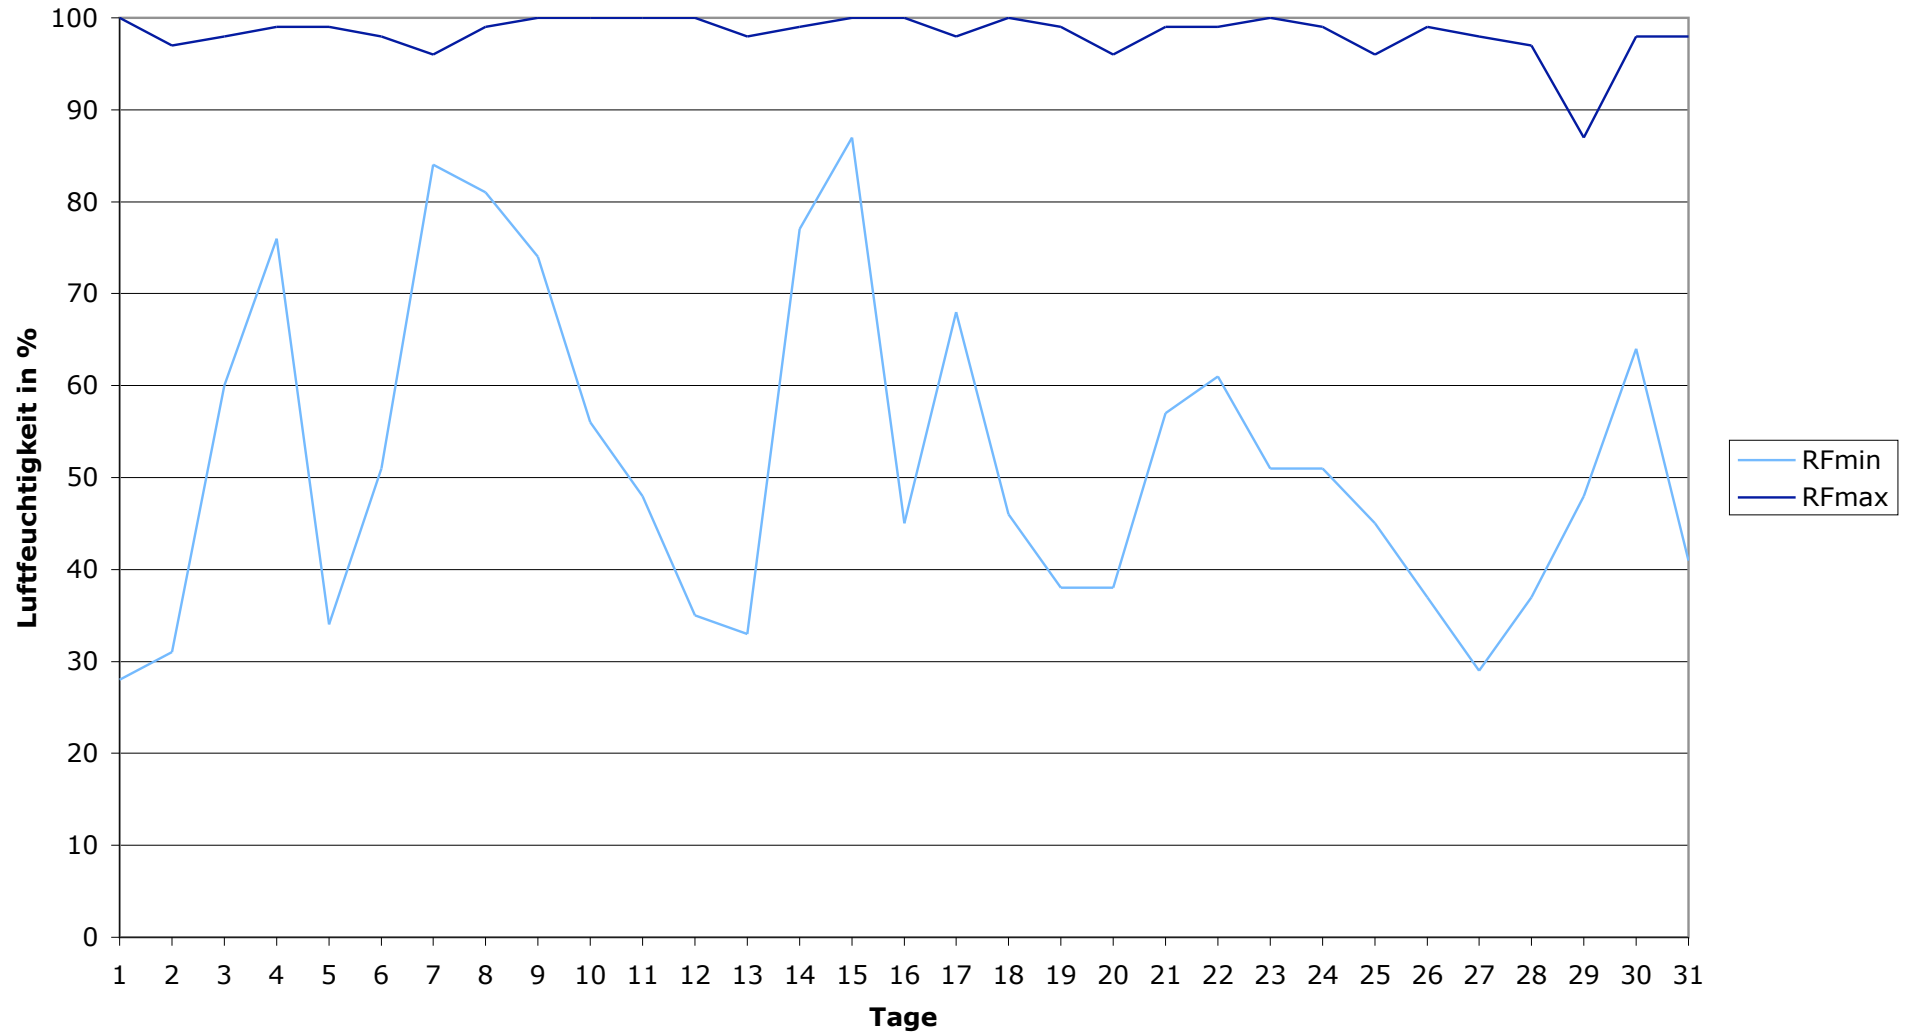

Datum	Tmin	Tmit	Tmax	Sges	Rges	RFmin	RFmax	Wmit	WBmax
01.05.2005	8,6	18,1	28	10,6	0	28	100	4	26
02.05.2005	10,5	17,6	25,9	7,4	0,4	31	97	5	33
03.05.2005	10	13,2	19,7	1,3	11,3	60	98	4	57
04.05.2005	10,4	11,7	16	1,6	7,3	76	99	3	22
05.05.2005	6	10,1	14,8	9,1	3,7	34	99	7	33
06.05.2005	6,7	9,1	13,6	3,6	2	51	98	8	44
07.05.2005	5	6,3	10,6	0,5	14	84	96	8	59
08.05.2005	3,8	5,3	9,2	2,3	10,7	81	99	5	46
09.05.2005	2,9	5,4	9,6	2,9	2,3	74	100	4	41
10.05.2005	1	5,3	11,7	2,4	2,6	56	100	4	43
11.05.2005	1,6	6,9	12,8	4	0,4	48	100	5	30
12.05.2005	0,3	8	15,4	10,1	0	35	100	4	24
13.05.2005	2,2	10,2	16	4,7	0,1	33	98	4	26
14.05.2005	8,3	10,1	11,5	0	15,2	77	99	3	15
15.05.2005	5,4	7,4	9,3	0,6	3,1	87	100	4	20
16.05.2005	6,9	10,8	17	5,8	0	45	100	4	24
17.05.2005	5	6,2	8,6	0,6	0,8	68	98	3	22
18.05.2005	0,8	6,4	12,7	7,3	0	46	100	4	28
19.05.2005	-0,1	10	17,5	11,4	0	38	99	6	30
20.05.2005	8,3	15,4	22,2	4,6	8,9	38	96	7	35
21.05.2005	11,6	15	19,4	0,8	0	57	99	6	28
22.05.2005	9,6	13,7	17,6	2	1,9	61	99	3	24
23.05.2005	9,2	11,9	16,3	2,9	0,5	51	100	4	28
24.05.2005	3,1	11,8	17,8	4,2	0	51	99	5	26
25.05.2005	10,3	16,4	23,2	6,3	0	45	96	4	22
26.05.2005	8,6	19	28	11,4	0	37	99	5	30
27.05.2005	11,8	21,4	30,9	13	0	29	98	4	24
28.05.2005	13,6	23,2	31,7	11,6	0	37	97	5	28
29.05.2005	14	19,8	26,7	9,5	6,1	48	87	3	28
30.05.2005	10,7	11,9	13	0	3,4	64	98	6	35
31.05.2005	6	10,8	17,5	4,8	0,3	41	98	5	43
Maximum	14	23,2	31,7	13	15,2	87	100	8	59
Mittel	6,8	11,9	17,6	5,1	3,1	51	98	4	31
Minimum	-0,1	5,3	8,6	0	0	28	87	3	15
Summe -	-	-	-	157,3	95 -	-	-	-	-

Monatsstatistik

Niedrigste (Tmin)	-0,1 °C
Mittlere Temperatur (Tmit)	11,9 °C
Höchste Temperatur (Tmax)	31,7 °C
Gesamtdauer Sonnenschein (Sges)	157,3 Stunden
Gesamtregenmenge (Rges)	95,0 mm oder l/qm
Minimale Luftfeuchtigkeit (RFmin)	28%
Maximale Luftfeuchtigkeit (RFmax)	100%
Mittlerer Wind (Wmit)	4 km/h
Maximale Windboe (WBmax)	59 km/h
Heizgradtagzahl (20/12)	224.3
Heizgradtagzahl (20/15)	

Klimadiagramm

Temperaturen

Luftfeuchtigkeit

Windgeschwindigkeiten