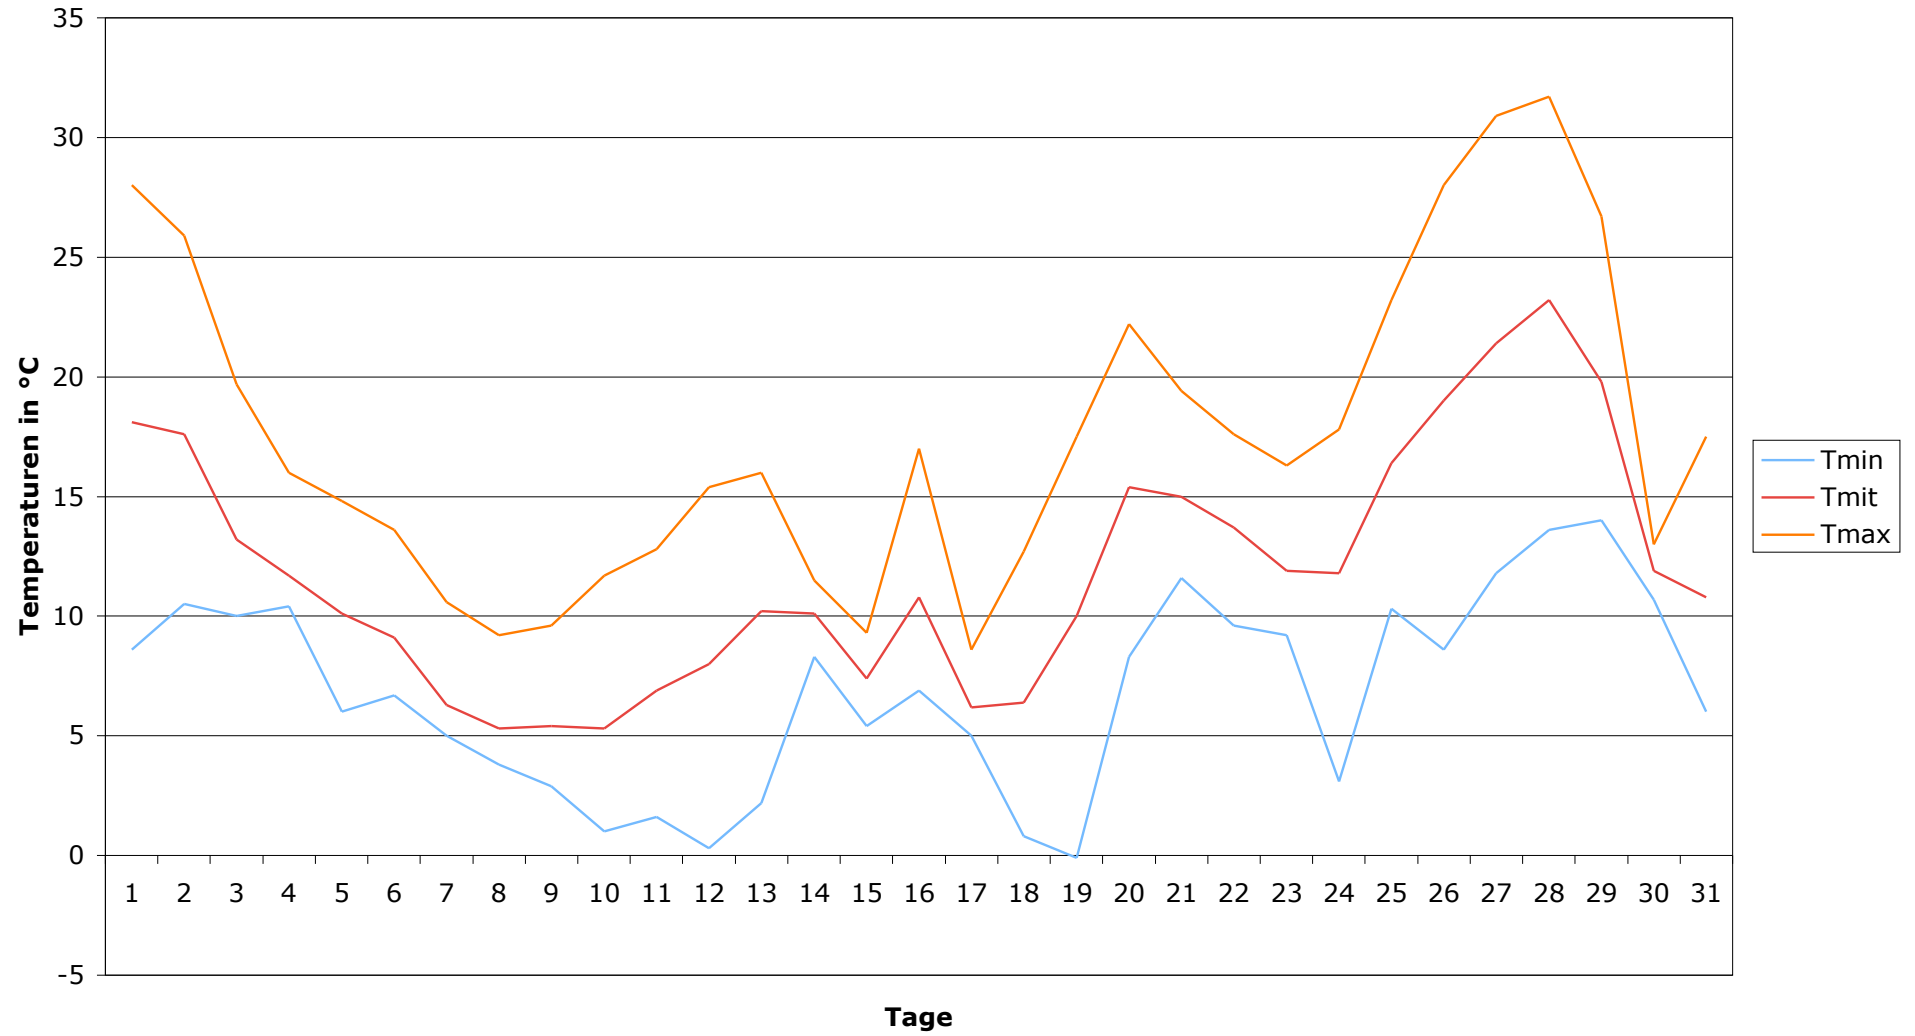

Temperaturen